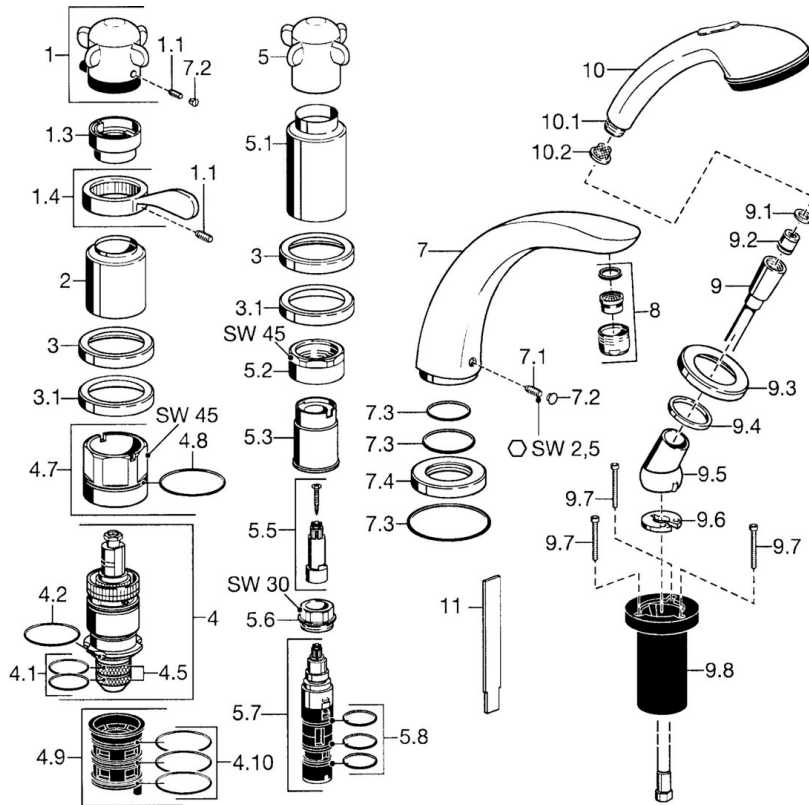

EAN: 4015474047952
static.hansa.com/53172031

- Sprcha a vaňa
- Sada pre konečnú montáž, Dve ovládacie páky
- Montáž na okraj vane
- Chróm
- Spätný ventil (-y)

Technické údaje

Technické vlastnosti

Dodávka teplej vody	max. +80°C
Pracovný tlak	0.5-10 bar
Spätná klapka (STN EN 1717)	EB

Náhradné diely

SP53172031

Název	Kód
1.1 Skrutka, M6x6	59912330
1.3 Temperature adjustment limiter	59906355
1.4 Ovládacia rukoväť	59905722
2 Krytka Ukončené	59912327
3 Kryt príruby Ukončené	59912256
3.1 Kryt príruby	59912259
4 Termoelement/Kartuš, G1/2	59904501
4.1 O-kružok, d 27x2	59901532
4.2 O-kružok, 35x2.5	59905020
4.5 Filtre, 0.16 mm Ukončené	59905036
4.7 Očné skrutka, M52x1, SW 50	59911516
4.8 O-kružok, 50.52x1.78	59906841
4.9 Adaptér	59911514
4.10 O-kružok, d 40x2	59911507
5.1 Výtokové rameno, L=240	59912273
5.1 Krytka Ukončené	59912310
5.2 Očné skrutka, M42x1, SW45 Ukončené	59912321
5.3 Tesniaci krúžok Ukončené	59912320
5.5 Vretená Ukončené	59912319
5.6 Očné skrutka, M32x1.5	59911898
5.7 Prepínač	59912269
5.8 O-kružok (komplet), d 24x2	59911835
7 Výtokové rameno, L=240	59912273
7 Výtokové rameno, L=185	59912270
7.1 Skrutka, M6x16, SW 2.5	59910120
7.2 Vymedzovacia vložka	59911840
7.3 Tesnenie sada	59912276
7.4 Kryt príruby	59912278
8 Aerator, M28x1 D	59907198
9 Sprchová hadica, L=1750, G1/2-M12x1	59912281
9.1 Tesniaci krúžok, d 21x12x2	59912304
9.2 Spätný ventil	59905714
9.3 Kryt príruby, M70x1	59912287
9.4 Trecí krúžok	59912286
9.5 Držiak	59912282
9.6 [SK3238]	59912337
9.7 Skrutka, M4x45	59912291
9.8 Prechodka	59912290
10 Ručná sprcha Ukončené	04320100
10 Ručná sprcha Chrom/Zlatá Ukončené	599043390
10.1 Šróbenie pre pripojenie hadice, G1/2 Ukončené	59912237
10.2 Filtre	59906859
11 Nástroj Ukončené	59912277