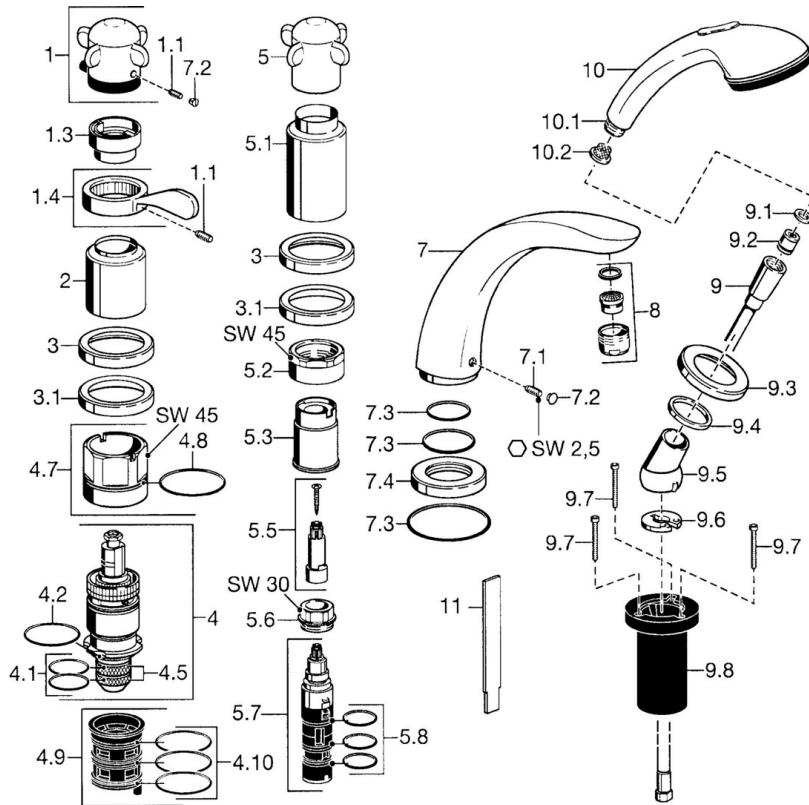

EAN: 4015474047952
static.hansa.com/53172031

- Bad en douche
- Afbouwset, Tweegreeps
- Badrandmontage
- Chroom
- Terugslagklep

Technische gegevens

Technische eigenschappen

Warmwatertoevoer	max. +80°C
Werkdruk	0.5-10 bar
Terugstroom beveiliging (EN1717)	EB

Reserveonderdelen

SP53172031

Naam	Code
1.1 Schroef, M6x6	59912330
1.3 Temperature adjustment limiter Chroom	59906355
1.4 Hendel Chroom	59905722
2 Kap Chroom Stopgezet	59912327
3 Afdekplaat Chroom Stopgezet	59912256
3.1 Afdekplaat Chroom	59912259
4 Thermostaat/binnenwerk, G1/2	59904501
4.1 O-ring, d 27x2	59901532
4.2 O-ring, 35x2.5	59905020
4.5 Filter sproeier, 0.16 mm Stopgezet	59905036
4.7 Schroef, M52x1, SW 50	59911516
4.8 O-ring, 50.52x1.78	59906841
4.9 Adapter	59911514
4.10 O-ring, d 40x2	59911507
5.1 Uitloop, L=240 Chroom	59912273
5.1 Kap Chroom Stopgezet	59912310
5.2 Schroef, M42x1, SW45 Stopgezet	59912321
5.3 Borgring Stopgezet	59912320
5.5 Spindel Stopgezet	59912319
5.6 Schroef, M32x1.5	59911898
5.7 Omsteller	59912269
5.8 O-ring, d 24x2	59911835
7 Uitloop, L=240 Chroom	59912273
7 Uitloop, L=185 Chroom	59912270
7.1 Schroef, M6x16, SW 2.5	59910120
7.2 Binnendeel temperatuurhendel Chroom	59911840
7.3 Dichting	59912276
7.4 Afdekplaat Chroom	59912278
8 Mousseur, M28x1 D Chroom	59907198
9 Doucheslang, L=1750, G1/2-M12x1 Chroom	59912281
9.1 Afdichtring, d 21x12x2	59912304
9.2 Terugslagklep	59905714
9.3 Afdekplaat, M70x1 Chroom	59912287
9.4 Glijring wit	59912286
9.5 Houder Chroom	59912282
9.6 [DU3238]	59912337
9.7 Schroef, M4x45	59912291
9.8 Doorvoernippel	59912290
10 Handdouche Chroom Stopgezet	04320100
10 Handdouche Chroom/Goud Stopgezet	599043390
10.1 Koppelstuk flexibel, G1/2 Stopgezet	59912237
10.2 Filter sproeier	59906859
11 Instrument Stopgezet	59912277