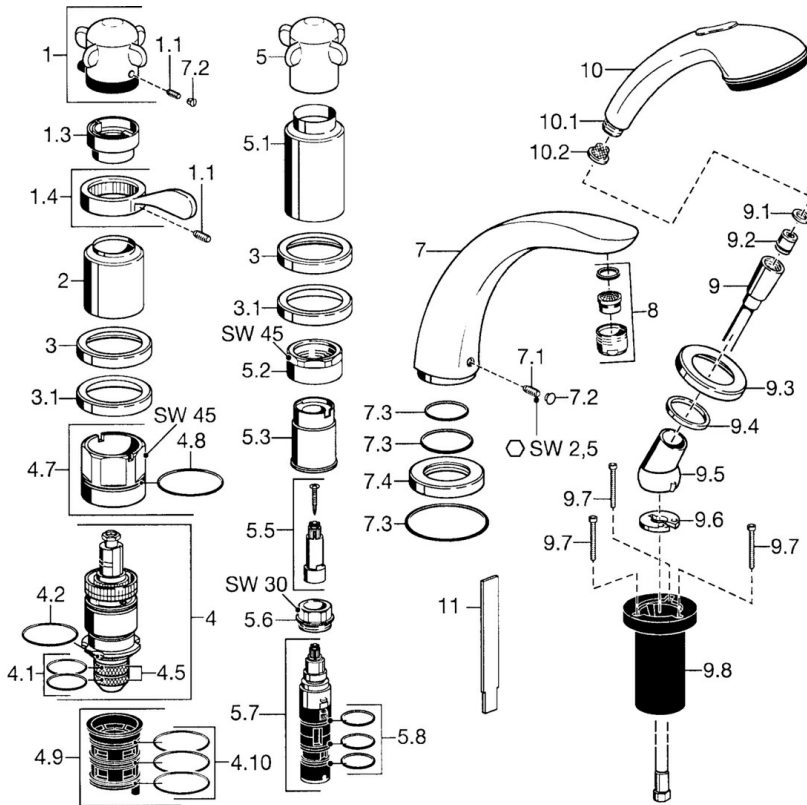

EAN: 4015474047952
static.hansa.com/53172031

- Vasca & doccia
- Cromo
- Set esterno, A due maniglie
- Valvola/e di non ritorno
- Montaggio a bordo vasca

Dati tecnici

Caratteristiche tecniche

Fornitura di acqua calda	max. +80°C
Pressione di esercizio	0.5-10 bar
Backflow prevention (EN1717)	EB

Parti di ricambio

SP53172031

Nome	Codice	
1.1	Screw, M6x6	59912330
1.3	Temperature adjustment limiter Cromo	59906355
1.4	Leva Cromo	59905722
2	Cappuccio Cromo Fuori produzione	59912327
3	Piastra Cromo Fuori produzione	59912256
3.1	Piastra Cromo	59912259
4	Cartuccia termostatica, G1/2	59904501
4.1	O-ring, d 27x2	59901532
4.2	O-ring, 35x2.5	59905020
4.5	Filtro, 0.16 mm Fuori produzione	59905036
4.7	Vite eye, M52x1, SW 50	59911516
4.8	O-ring, 50.52x1.78	59906841
4.9	Adapter	59911514
4.10	O-ring, d 40x2	59911507
5.1	Bocca, L=240 Cromo	59912273
5.1	Cappuccio Cromo Fuori produzione	59912310
5.2	Vite eye, M42x1, SW45 Fuori produzione	59912321
5.3	Anello di tenuta Fuori produzione	59912320
5.5	Mandrino Fuori produzione	59912319
5.6	Vite eye, M32x1.5	59911898
5.7	Deviatore	59912269
5.8	O-ring, d 24x2	59911835
7	Bocca, L=240 Cromo	59912273
7	Bocca, L=185 Cromo	59912270
7.1	Screw, M6x16, SW 2.5	59910120
7.2	Spinotto Cromo	59911840
7.3	Kit di guarnizione	59912276
7.4	Piastra Cromo	59912278
8	Areatore, M28x1 D Cromo	59907198
9	Flessibile doccia, L=1750, G1/2-M12x1 Cromo	59912281
9.1	L'anello di tenuta, d 21x12x2	59912304
9.2	Valvola antiriflusso	59905714
9.3	Piastra, M70x1 Cromo	59912287
9.4	Anello glassato	59912286
9.5	Titolare Cromo	59912282
9.6	[IT3238]	59912337
9.7	Screw, M4x45	59912291
9.8	Supporto per doccia	59912290
10	Doccetta Cromo Fuori produzione	04320100
10	Doccetta Cromo/Oro Fuori produzione	599043390
10.1	Hose coupling, G1/2 Fuori produzione	59912237
10.2	Filtro	59906859
11	Tool Fuori produzione	59912277