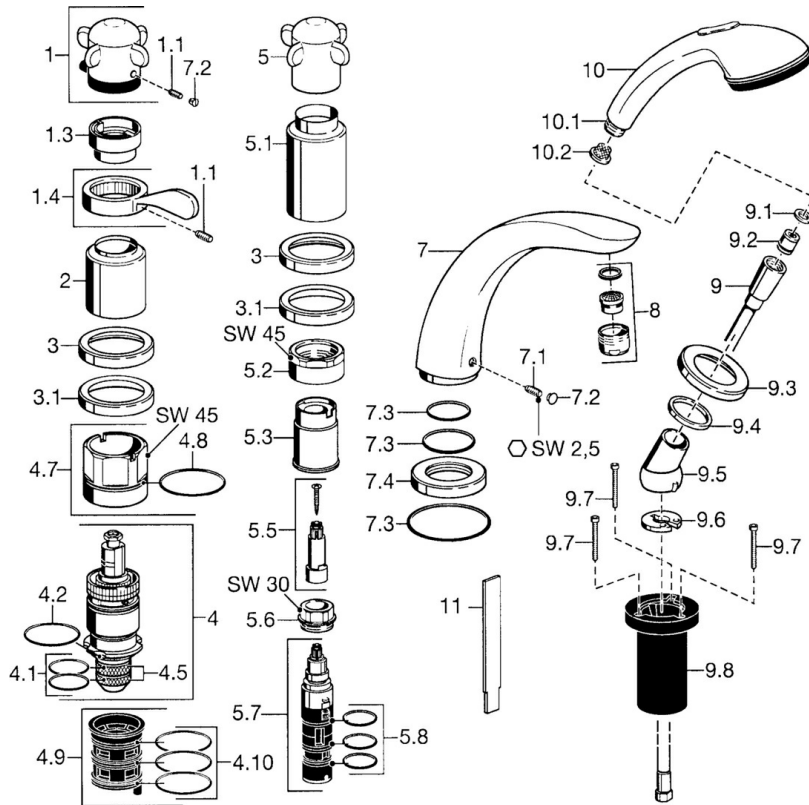

EAN: 4015474047952  
[static.hansa.com/53172031](https://static.hansa.com/53172031)

- Wanne & Dusche
- Fertigmontageset, Zweigriff
- Wannenrandmontage
- Chrom
- Rückflussverhinderer

---

## Technische Daten

---

### Technische Eigenschaften

---

Warmwasserversorgung	<b>max. +80°C</b>
Arbeitsdruck	<b>0.5-10 bar</b>
Sicherungseinrichtung (EN1717)	<b>EB</b>

### SP53172031

Name	Art.-Nr.
1.1 Schraube, M6x6	59912330
1.3 Temperatur-Anschlagring	59906355
1.4 Hebel	59905722
2 Abdeckkappe Ausgelaufen	59912327
3 Rosette Ausgelaufen	59912256
3.1 Rosette	59912259
4 Thermostatkartusche, G1/2	59904501
4.1 O-Ring, d 27x2	59901532
4.2 O-Ring, 35x2,5	59905020
4.5 Sieb, 0.16 mm	59905036
4.7 Ringschraube, M52x1, SW 50	59911516
4.8 O-Ring, 50,52x1,78	59906841
4.9 Adapter	59911514
4.10 O-Ring, d 40x2	59911507
5.1 Auslauf, L=240	59912273
5.1 Abdeckkappe Ausgelaufen	59912310
5.2 Ringschraube, M42x1, SW45 Ausgelaufen	59912321
5.3 Haltering Ausgelaufen	59912320
5.5 Spindel Ausgelaufen	59912319
5.6 Ringschraube, M32x1,5	59911898
5.7 Umstellung	59912269
5.8 O-Ringsatz, d 24x2	59911835
7 Auslauf, L=240	59912273
7 Auslauf, L=185	59912270
7.1 Schraube, M6x16, SW 2,5	59910120
7.2 Abdeckstopfen	59911840
7.3 Dichtungskit	59912276
7.4 Rosette	59912278
8 Luftsprudler, M28x1 D	59907198
9 Brauseschlauch, L=1750, G1/2-M12x1	59912281
9.1 Dichtungsring, d 21x12x2	59912304
9.2 Rückschlagventil	59905714
9.3 Rosette, M70x1	59912287
9.4 Gleitring	59912286
9.5 Halter	59912282
9.6 Scheibe	59912337
9.7 Schraube, M4x45	59912291
9.8 Schlauchdurchführung	59912290
10 Handbrause Ausgelaufen	04320100
10 Handbrause Chrom/Gold Ausgelaufen	599043390
10.1 Schlauchanschluß, G1/2 Ausgelaufen	59912237
10.2 Sieb	59906859
11 Werkzeuge Ausgelaufen	59912277