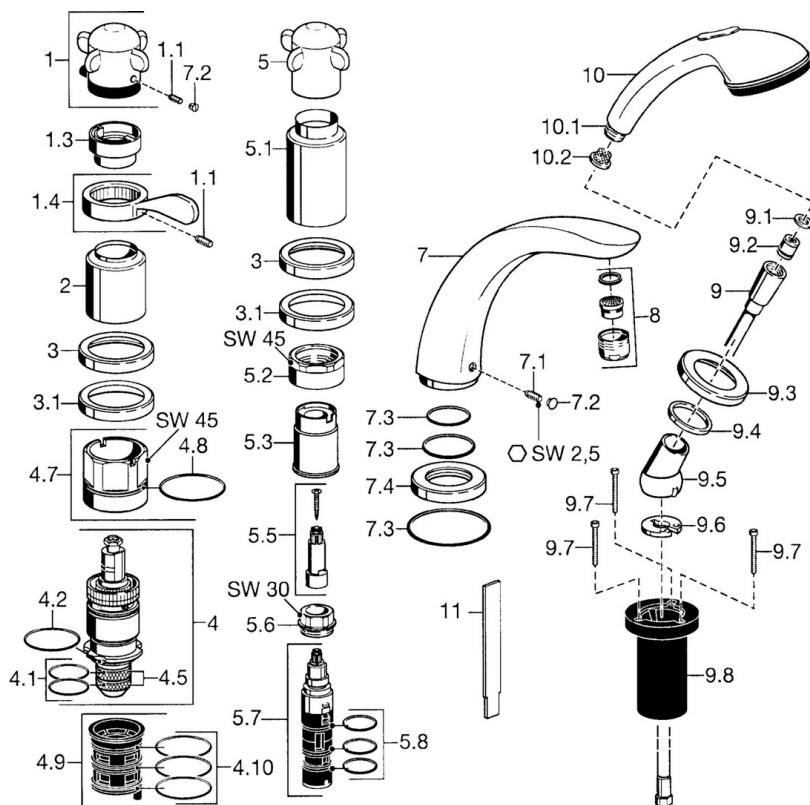

EAN: 4015474047952
static.hansa.com/53172031

- Sprcha & vana
- Sada pro konečnou montáž, Dvě ovládací páky
- Montáž na okraj vany
- Chrom
- Zpětný ventil (-y)

Technické údaje

Technické vlastnosti

Zdroj teplé vody	max. +80°C
Pracovní tlak	0.5-10 bar
Zabezpečení proti zpětnému toku (ČSN EN 1717)	EB

Náhradní díly

SP53172031

Název	Kód
1.1 Šroub, M6x6	59912330
1.3 Temperature adjustment limiter	59906355
1.4 Páka	59905722
2 Krytka Ukončeno	59912327
3 Kryt příruby Ukončeno	59912256
3.1 Kryt příruby	59912259
4 Termoelement/Kartuše, G1/2	59904501
4.1 O-kroužek, d 27x2	59901532
4.2 O-kroužek, 35x2.5	59905020
4.5 Filtr, 0.16 mm Ukončeno	59905036
4.7 Oční šroub, M52x1, SW 50	59911516
4.8 O-kroužek, 50.52x1.78	59906841
4.9 Adaptér	59911514
4.10 O-kroužek, d 40x2	59911507
5.1 Výtokové rameno, L=240	59912273
5.1 Krytka Ukončeno	59912310
5.2 Oční šroub, M42x1, SW45 Ukončeno	59912321
5.3 Těsnící kroužek Ukončeno	59912320
5.5 Vřetena Ukončeno	59912319
5.6 Oční šroub, M32x1.5	59911898
5.7 Přepínač	59912269
5.8 O-kroužek, d 24x2	59911835
7 Výtokové rameno, L=240	59912273
7 Výtokové rameno, L=185	59912270
7.1 Šroub, M6x16, SW 2.5	59910120
7.2 Vymezovací vložka	59911840
7.3 Těsnící sada	59912276
7.4 Kryt příruby	59912278
8 Aerator, M28x1 D	59907198
9 Sprchová hadice, L=1750, G1/2-M12x1	59912281
9.1 Těsnící kroužek, d 21x12x2	59912304
9.2 Zpětný ventil	59905714
9.3 Kryt příruby, M70x1	59912287
9.4 Kroužek	59912286
9.5 Držák	59912282
9.6 [CZ3238]	59912337
9.7 Šroub, M4x45	59912291
9.8 Průchodka	59912290
10 Ruční sprcha Ukončeno	04320100
10 Ruční sprcha Chrom/Zlatá Ukončeno	599043390
10.1 Šroubení pro připojení hadice, G1/2 Ukončeno	59912237
10.2 Filtr	59906859
11 Nástroj Ukončeno	59912277