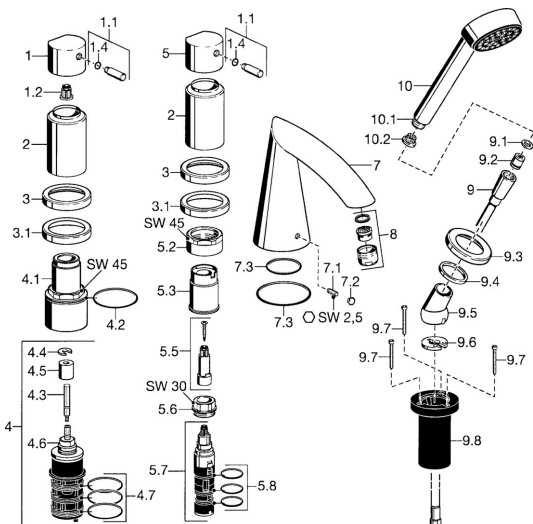

EAN: 4015474048829
static.hansa.com/5316203274

- Sprcha a vaňa
- Sada pre konečnú montáž, Dve ovládacie páky
- Montáž na okraj vane
- Spätný ventil (-y)

Technické údaje

Technické vlastnosti

| | |
|-----------------------------|-------------------|
| Dodávka teplej vody | max. +80°C |
| Pracovný tlak | 0.5-10 bar |
| Spätná klapka (STN EN 1717) | EB |

Náhradné diely

SP53162032

| Název | Kód |
|--|----------|
| 1 Rukoväť | 59912131 |
| 1.1 Ovládacia rukoväť, M8, 22 mm | 59912132 |
| 1.2 Adaptér Biela | 59910235 |
| 1.4 O-kružok, d 6x1 | 59912136 |
| 2 Krytka Ukončené | 59912308 |
| 3 Kryt príruby Ukončené | 59912256 |
| 3.1 Kryt príruby | 59912259 |
| 4.1 Očné skrutka, M52x1, SW45 Ukončené | 59912315 |
| 4.2 O-kružok, 50.52x1.78 | 59906841 |
| 4.3 Vretená, M4 Ukončené | 59912317 |
| 4.4 Krúžok | 59910694 |
| 4.5 Adaptér | 59912318 |
| 4.6 Ventil | 59912098 |
| 4.7 O-kružok, d 40x2 | 59911507 |
| 5.2 Očné skrutka, M42x1, SW45 Ukončené | 59912321 |
| 5.3 Tesniaci krúžok Ukončené | 59912320 |
| 5.5 Vretená Ukončené | 59912319 |
| 5.6 Očné skrutka, M32x1.5 | 59911898 |
| 5.7 Prepínač | 59911834 |
| 5.8 O-kružok (komplet), d 24x2 | 59911835 |
| 7 Výtokové rameno, L=184 Ukončené | 59912298 |
| 7.1 Skrutka, M6x16, SW 2.5 | 59910120 |
| 7.2 Vymedzovacia vložka | 59911840 |
| 7.3 Tesnenie sada | 59912276 |
| 9 Sprchová hadica, L=1750, G1/2-M12x1 | 59912281 |
| 9.1 Tesniaci krúžok, d 21x12x2 | 59912304 |
| 9.2 Spätný ventil | 59905714 |
| 9.3 Kryt príruby, M70x1 | 59912287 |
| 9.4 Trecí krúžok | 59912286 |
| 9.5 Držiak | 59912282 |
| 9.6 [SK3238] | 59912337 |
| 9.7 Skrutka, M4x45 | 59912291 |
| 9.8 Prechodka | 59912290 |
| 10 Ručná sprcha Ukončené | 51170200 |
| 10.1 Šróbenie pre pripojenie hadice, G1/2 Ukončené | 59912237 |
| 10.2 Filtre | 59906859 |
| 11 Nástroj Ukončené | 59912277 |