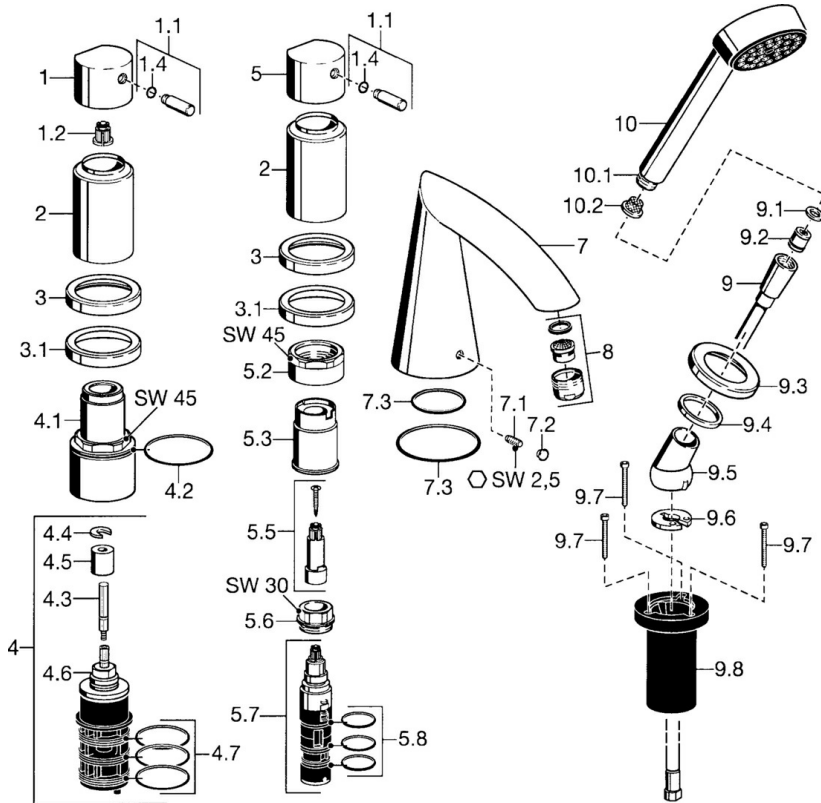

EAN: 4015474048829
static.hansa.com/5316203274

- Sprcha a vaňa
- Sada pre konečnú montáž, Dve ovládacie páky
- Montáž na okraj vane
- Spätný ventil (-y)

Technické údaje

Technické vlastnosti

| | |
|-----------------------------|-------------------|
| Dodávka teplej vody | max. +80°C |
| Pracovný tlak | 0.5-10 bar |
| Spätná klapka (STN EN 1717) | EB |

Náhradné diely

SP53162032

| Název | Kód |
|--|----------|
| 1 Rukoväť | 59912131 |
| 1.1 Ovládacia rukoväť, M8, 22 mm | 59912132 |
| 1.2 Adaptér Biela | 59910235 |
| 1.4 O-kružok, d 6x1 | 59912136 |
| 2 Krytka Ukončené | 59912308 |
| 3 Kryt príruby Ukončené | 59912256 |
| 3.1 Kryt príruby | 59912259 |
| 4.1 Očné skrutka, M52x1, SW45 Ukončené | 59912315 |
| 4.2 O-kružok, 50.52x1.78 | 59906841 |
| 4.3 Vretená, M4 Ukončené | 59912317 |
| 4.4 Krúžok | 59910694 |
| 4.5 Adaptér | 59912318 |
| 4.6 Ventil | 59912098 |
| 4.7 O-kružok, d 40x2 | 59911507 |
| 5.2 Očné skrutka, M42x1, SW45 Ukončené | 59912321 |
| 5.3 Tesniaci krúžok Ukončené | 59912320 |
| 5.5 Vretená Ukončené | 59912319 |
| 5.6 Očné skrutka, M32x1.5 | 59911898 |
| 5.7 Prepínač | 59911834 |
| 5.8 O-kružok (komplet), d 24x2 | 59911835 |
| 7 Výtokové rameno, L=184 Ukončené | 59912298 |
| 7.1 Skrutka, M6x16, SW 2.5 | 59910120 |
| 7.2 Vymedzovacia vložka | 59911840 |
| 7.3 Tesnenie sada | 59912276 |
| 9 Sprchová hadica, L=1750, G1/2-M12x1 | 59912281 |
| 9.1 Tesniaci krúžok, d 21x12x2 | 59912304 |
| 9.2 Spätný ventil | 59905714 |
| 9.3 Kryt príruby, M70x1 | 59912287 |
| 9.4 Trecí krúžok | 59912286 |
| 9.5 Držiak | 59912282 |
| 9.6 [SK3238] | 59912337 |
| 9.7 Skrutka, M4x45 | 59912291 |
| 9.8 Prechodka | 59912290 |
| 10 Ručná sprcha Ukončené | 51170200 |
| 10.1 Šróbenie pre pripojenie hadice, G1/2 Ukončené | 59912237 |
| 10.2 Filtre | 59906859 |
| 11 Nástroj Ukončené | 59912277 |