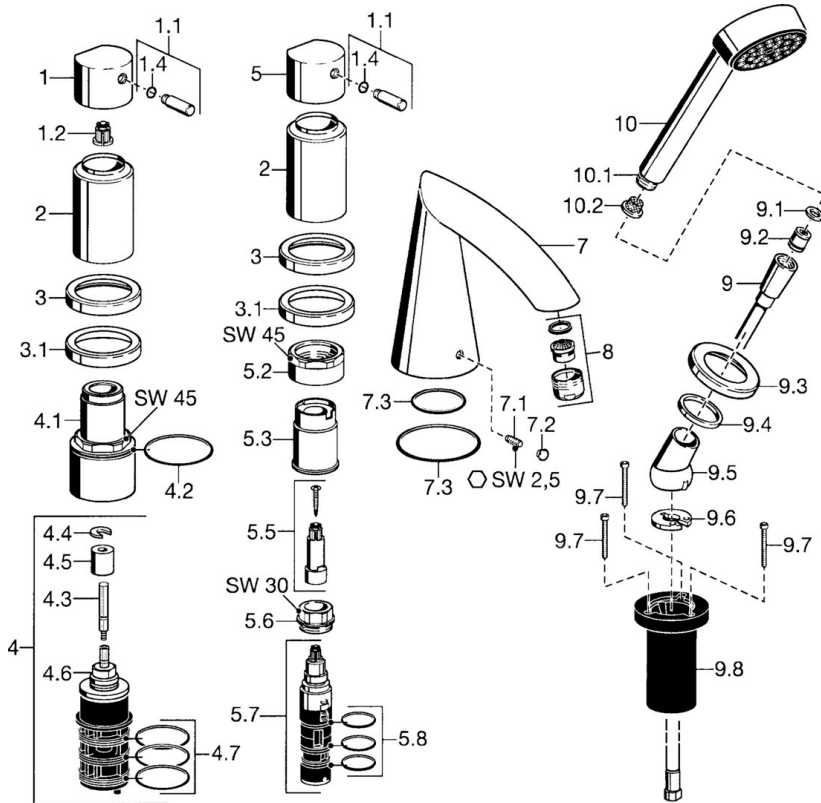

EAN: 4015474048829
static.hansa.com/5316203274

- Bad en douche
- Afbouwset, Tweegreeps
- Badrandmontage
- Terugslagklep

Technische gegevens

Technische eigenschappen

Warmwatertoevoer	max. +80°C
Werkdruk	0.5-10 bar
Terugstroom beveiliging (EN1717)	EB

Reserveonderdelen

SP53162032

	Naam	Code
1	Hendel Chroom	59912131
1.1	Hendel, M8, 22 mm Chroom	59912132
1.2	Adapter Wit	59910235
1.4	O-ring, d 6x1	59912136
2	Kap Chroom Stopgezet	59912308
3	Afdekplaat Chroom Stopgezet	59912256
3.1	Afdekplaat Chroom	59912259
4.1	Schroefoog, M52x1, SW45 Stopgezet	59912315
4.2	O-ring, 50.52x1.78	59906841
4.3	Spindel, M4 Stopgezet	59912317
4.4	Ring	59910694
4.5	Adapter	59912318
4.6	Klep	59912098
4.7	O-ring, d 40x2	59911507
5.2	Schroefoog, M42x1, SW45 Stopgezet	59912321
5.3	Borgring Stopgezet	59912320
5.5	Spindel Stopgezet	59912319
5.6	Schroefoog, M32x1.5	59911898
5.7	Omsteller	59911834
5.8	O-ring, d 24x2	59911835
7	Uitloop, L=184 Chroom Stopgezet	59912298
7.1	Schroef, M6x16, SW 2.5	59910120
7.2	Binnendeel temperatuurhendel Chroom	59911840
7.3	Dichting	59912276
9	Doucheslang, L=1750, G1/2-M12x1 Chroom	59912281
9.1	Afdichtring, d 21x12x2	59912304
9.2	Terugslagklep	59905714
9.3	Afdekplaat, M70x1 Chroom	59912287
9.4	Glijring wit	59912286
9.5	Houder Chroom	59912282
9.6	[DU3238]	59912337
9.7	Schroef, M4x45	59912291
9.8	Doorvoernippel	59912290
10	Handdouche Chroom Stopgezet	51170200
10.1	Koppelstuk flexibel, G1/2 Stopgezet	59912237
10.2	Filter sproeier	59906859
11	Instrument Stopgezet	59912277