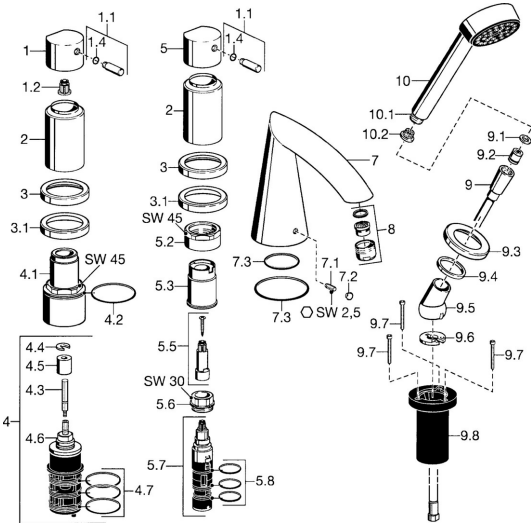

EAN: 4015474048829
static.hansa.com/5316203274

- Bad en douche
- Afbouwset, Tweegreeps
- Badrandmontage
- Terugslagklep

Technische gegevens

Technische eigenschappen

Warmwatertoevoer	max. +80°C
Werkdruk	0.5-10 bar
Terugstroom beveiliging (EN1717)	EB

Reserveonderdelen

SP53162032

	Naam	Code
1	Hendel Chroom	59912131
1.1	Hendel, M8, 22 mm Chroom	59912132
1.2	Adapter Wit	59910235
1.4	O-ring, d 6x1	59912136
2	Kap Chroom Stopgezet	59912308
3	Afdekplaat Chroom Stopgezet	59912256
3.1	Afdekplaat Chroom	59912259
4.1	Schroefoog, M52x1, SW45 Stopgezet	59912315
4.2	O-ring, 50.52x1.78	59906841
4.3	Spindel, M4 Stopgezet	59912317
4.4	Ring	59910694
4.5	Adapter	59912318
4.6	Klep	59912098
4.7	O-ring, d 40x2	59911507
5.2	Schroefoog, M42x1, SW45 Stopgezet	59912321
5.3	Borgring Stopgezet	59912320
5.5	Spindel Stopgezet	59912319
5.6	Schroefoog, M32x1.5	59911898
5.7	Omsteller	59911834
5.8	O-ring, d 24x2	59911835
7	Uitloop, L=184 Chroom Stopgezet	59912298
7.1	Schroef, M6x16, SW 2.5	59910120
7.2	Binnendeel temperatuurhendel Chroom	59911840
7.3	Dichting	59912276
9	Doucheslang, L=1750, G1/2-M12x1 Chroom	59912281
9.1	Afdichtring, d 21x12x2	59912304
9.2	Terugslagklep	59905714
9.3	Afdekplaat, M70x1 Chroom	59912287
9.4	Glijring wit	59912286
9.5	Houder Chroom	59912282
9.6	[DU3238]	59912337
9.7	Schroef, M4x45	59912291
9.8	Doorvoernippel	59912290
10	Handdouche Chroom Stopgezet	51170200
10.1	Koppelstuk flexibel, G1/2 Stopgezet	59912237
10.2	Filter sproeier	59906859
11	Instrument Stopgezet	59912277