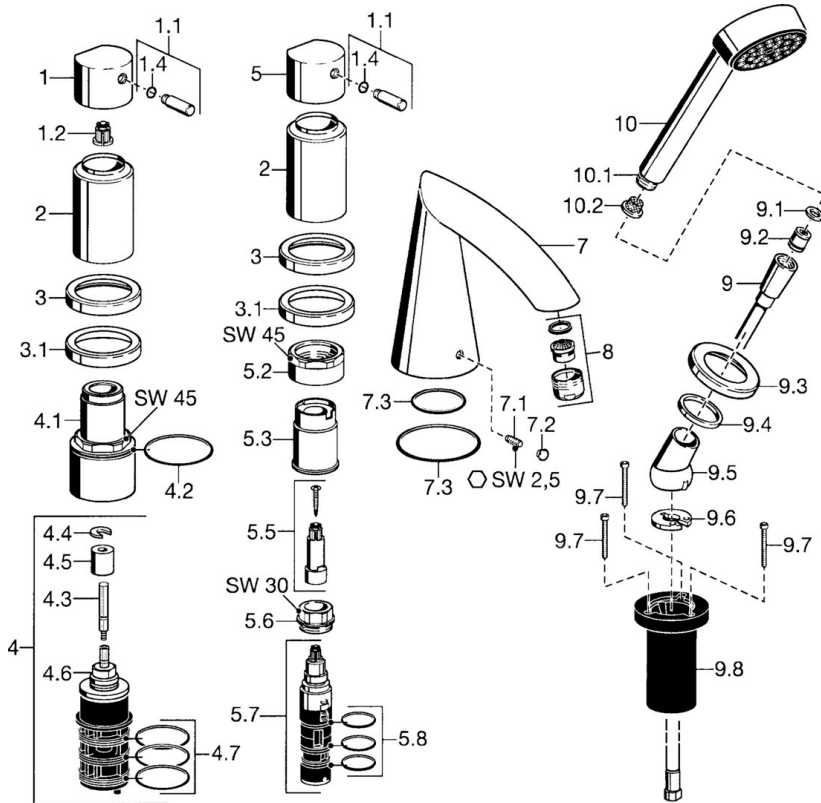

EAN: 4015474047945
static.hansa.com/53162032

- Sprcha a vaňa
- Sada pre konečnú montáž, Dve ovládacie páky
- Montáž na okraj vane
- Chróm
- Spätný ventil (-y)

Technické údaje

Technické vlastnosti

Dodávka teplej vody	max. +80°C
Pracovný tlak	0.5-10 bar
Spätná klapka (STN EN 1717)	EB

Náhradné diely

SP53162032

Název	Kód
1 Rukoväť	59912131
1.1 Ovládacia rukoväť, M8, 22 mm	59912132
1.2 Adaptér Biela	59910235
1.4 O-kružok, d 6x1	59912136
2 Krytka Ukončené	59912308
3 Kryt príruby Ukončené	59912256
3.1 Kryt príruby	59912259
4.1 Očné skrutka, M52x1, SW45 Ukončené	59912315
4.2 O-kružok, 50.52x1.78	59906841
4.3 Vretená, M4 Ukončené	59912317
4.4 Krúžok	59910694
4.5 Adaptér	59912318
4.6 Ventil	59912098
4.7 O-kružok, d 40x2	59911507
5.2 Očné skrutka, M42x1, SW45 Ukončené	59912321
5.3 Tesniaci krúžok Ukončené	59912320
5.5 Vretená Ukončené	59912319
5.6 Očné skrutka, M32x1.5	59911898
5.7 Prepínač	59911834
5.8 O-kružok (komplet), d 24x2	59911835
7 Výtokové rameno, L=184 Ukončené	59912298
7.1 Skrutka, M6x16, SW 2.5	59910120
7.2 Vymedzovacia vložka	59911840
7.3 Tesnenie sada	59912276
9 Sprchová hadica, L=1750, G1/2-M12x1	59912281
9.1 Tesniaci krúžok, d 21x12x2	59912304
9.2 Spätný ventil	59905714
9.3 Kryt príruby, M70x1	59912287
9.4 Trecí krúžok	59912286
9.5 Držiak	59912282
9.6 [SK3238]	59912337
9.7 Skrutka, M4x45	59912291
9.8 Prechodka	59912290
10 Ručná sprcha Ukončené	51170200
10.1 Šróbenie pre pripojenie hadice, G1/2 Ukončené	59912237
10.2 Filtre	59906859
11 Nástroj Ukončené	59912277