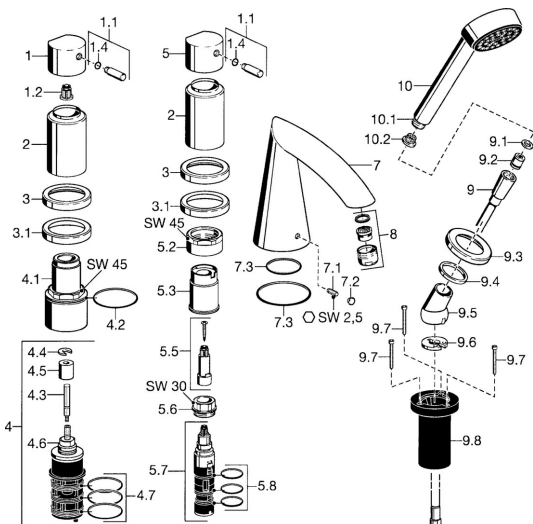

EAN: 4015474047945
static.hansa.com/53162032

- Sprcha a vaňa
- Sada pre konečnú montáž, Dve ovládacie páky
- Montáž na okraj vane
- Chróm
- Spätný ventil (-y)

Technické údaje

Technické vlastnosti

Dodávka teplej vody	max. +80°C
Pracovný tlak	0.5-10 bar
Spätná klapka (STN EN 1717)	EB

Náhradné diely

SP53162032

Název	Kód
1 Rukoväť	59912131
1.1 Ovládacia rukoväť, M8, 22 mm	59912132
1.2 Adaptér Biela	59910235
1.4 O-kružok, d 6x1	59912136
2 Krytka Ukončené	59912308
3 Kryt príruby Ukončené	59912256
3.1 Kryt príruby	59912259
4.1 Očné skrutka, M52x1, SW45 Ukončené	59912315
4.2 O-kružok, 50.52x1.78	59906841
4.3 Vretená, M4 Ukončené	59912317
4.4 Krúžok	59910694
4.5 Adaptér	59912318
4.6 Ventil	59912098
4.7 O-kružok, d 40x2	59911507
5.2 Očné skrutka, M42x1, SW45 Ukončené	59912321
5.3 Tesniaci krúžok Ukončené	59912320
5.5 Vretená Ukončené	59912319
5.6 Očné skrutka, M32x1.5	59911898
5.7 Prepínač	59911834
5.8 O-kružok (komplet), d 24x2	59911835
7 Výtokové rameno, L=184 Ukončené	59912298
7.1 Skrutka, M6x16, SW 2.5	59910120
7.2 Vymedzovacia vložka	59911840
7.3 Tesnenie sada	59912276
9 Sprchová hadica, L=1750, G1/2-M12x1	59912281
9.1 Tesniaci krúžok, d 21x12x2	59912304
9.2 Spätný ventil	59905714
9.3 Kryt príruby, M70x1	59912287
9.4 Trecí krúžok	59912286
9.5 Držiak	59912282
9.6 [SK3238]	59912337
9.7 Skrutka, M4x45	59912291
9.8 Prechodka	59912290
10 Ručná sprcha Ukončené	51170200
10.1 Šróbenie pre pripojenie hadice, G1/2 Ukončené	59912237
10.2 Filtre	59906859
11 Nástroj Ukončené	59912277