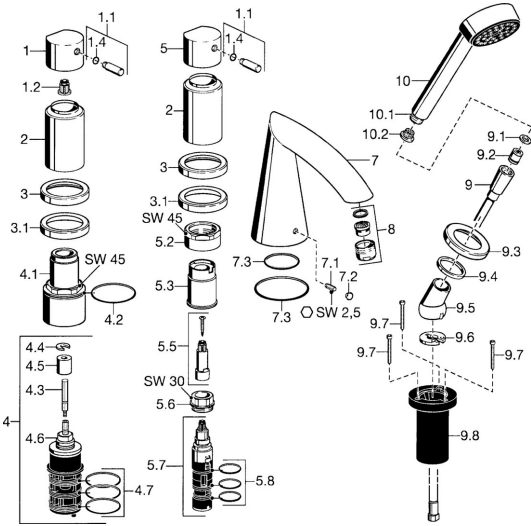

EAN: 4015474047945
static.hansa.com/53162032

- Bad en douche
- Afbouwset, Tweegreeps
- Badrandmontage
- Chroom
- Terugslagklep

Technische gegevens

Technische eigenschappen

Warmwatertoevoer	max. +80°C
Werkdruk	0.5-10 bar
Terugstroom beveiliging (EN1717)	EB