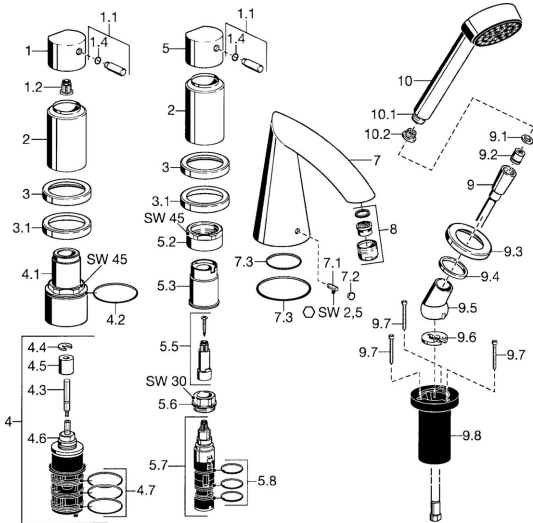

EAN: 4015474047945  
[static.hansa.com/53162032](http://static.hansa.com/53162032)

- Wanne & Dusche
- Fertigmontageset, Zweigriff
- Wannenrandmontage
- Chrom
- Rückflussverhinderer

## Technische Daten

### Technische Eigenschaften

Warmwasserversorgung	<b>max. +80°C</b>
Arbeitsdruck	<b>0.5-10 bar</b>
Sicherungseinrichtung (EN1717)	<b>EB</b>

### SP53162032

	Name	Art.-Nr.
1	Griff	59912131
1.1	Hebel, M8, 22 mm	59912132
1.2	Adapter Weiss	59910235
1.4	O-Ring, d 6x1	59912136
2	Abdeckkappe Ausgelaufen	59912308
3	Rosette Ausgelaufen	59912256
3.1	Rosette	59912259
4.1	Ringschraube, M52x1, SW45 Ausgelaufen	59912315
4.2	O-Ring, 50,52x1,78	59906841
4.3	Spindel, M4 Ausgelaufen	59912317
4.4	Ring	59910694
4.5	Adapter	59912318
4.6	Ventil	59912098
4.7	O-Ring, d 40x2	59911507
5.2	Ringschraube, M42x1, SW45 Ausgelaufen	59912321
5.3	Haltering Ausgelaufen	59912320
5.5	Spindel Ausgelaufen	59912319
5.6	Ringschraube, M32x1,5	59911898
5.7	Umstellung	59911834
5.8	O-Ringsatz, d 24x2	59911835
7	Auslauf, L=184 Ausgelaufen	59912298
7.1	Schraube, M6x16, SW 2,5	59910120
7.2	Abdeckstopfen	59911840
7.3	Dichtungskit	59912276
9	Brauseschlauch, L=1750, G1/2-M12x1	59912281
9.1	Dichtungsring, d 21x12x2	59912304
9.2	Rückschlagventil	59905714
9.3	Rosette, M70x1	59912287
9.4	Gleitring	59912286
9.5	Halter	59912282
9.6	Scheibe	59912337
9.7	Schraube, M4x45	59912291
9.8	Schlauchdurchführung	59912290
10	Handbrause Ausgelaufen	51170200
10.1	Schlauchanschluß, G1/2 Ausgelaufen	59912237
10.2	Sieb	59906859
11	Werkzeuge Ausgelaufen	59912277