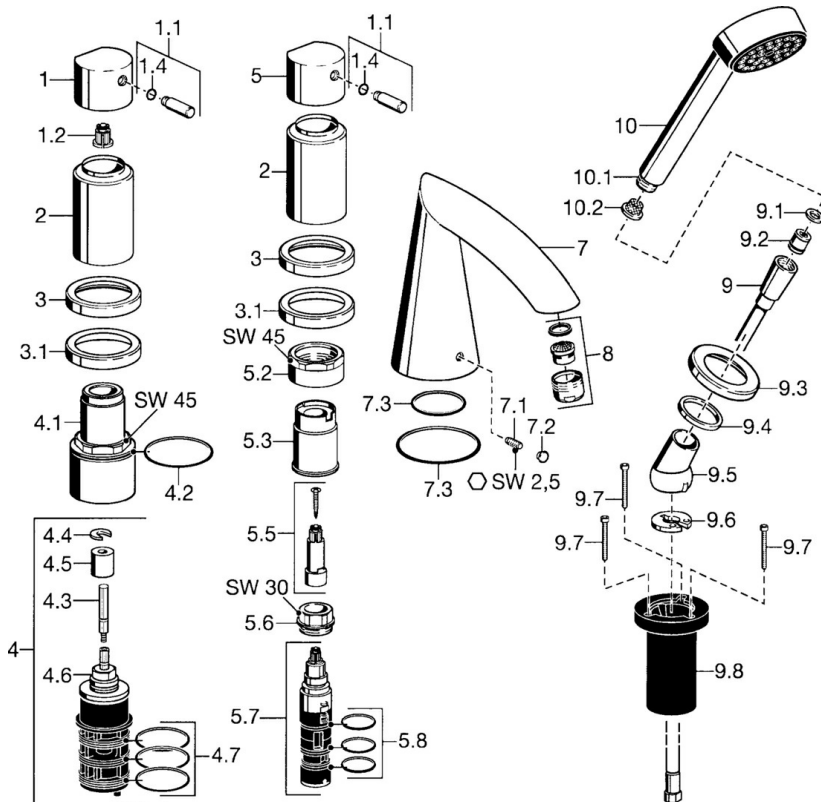

EAN: 4015474047945  
[static.hansa.com/53162032](http://static.hansa.com/53162032)

- Wanne & Dusche
- Fertigmontageset, Zweigriff
- Wannenrandmontage
- Chrom
- Rückflussverhinderer

### Technische Eigenschaften

Warmwasserversorgung	<b>max. +80°C</b>
Arbeitsdruck	<b>0.5-10 bar</b>
Sicherungseinrichtung (EN1717)	<b>EB</b>

## Ersatzteile

### SP53162032

	Name	Art.-Nr.
1	Griff	59912131
1.1	Hebel, M8, 22 mm	59912132
1.2	Adapter Weiss	59910235
1.4	O-Ring, d 6x1	59912136
2	Abdeckkappe Ausgelaufen	59912308
3	Rosette Ausgelaufen	59912256
3.1	Rosette	59912259
4.1	Ringschraube, M52x1, SW45 Ausgelaufen	59912315
4.2	O-Ring, 50,52x1,78	59906841
4.3	Spindel, M4 Ausgelaufen	59912317
4.4	Ring	59910694
4.5	Adapter	59912318
4.6	Ventil	59912098
4.7	O-Ring, d 40x2	59911507
5.2	Ringschraube, M42x1, SW45 Ausgelaufen	59912321
5.3	Haltering Ausgelaufen	59912320
5.5	Spindel Ausgelaufen	59912319
5.6	Ringschraube, M32x1,5	59911898
5.7	Umstellung	59911834
5.8	O-Ringsatz, d 24x2	59911835
7	Auslauf, L=184 Ausgelaufen	59912298
7.1	Schraube, M6x16, SW 2,5	59910120
7.2	Abdeckstopfen	59911840
7.3	Dichtungskit	59912276
9	Brauseschlauch, L=1750, G1/2-M12x1	59912281
9.1	Dichtungsring, d 21x12x2	59912304
9.2	Rückschlagventil	59905714
9.3	Rosette, M70x1	59912287
9.4	Gleitring	59912286
9.5	Halter	59912282
9.6	Scheibe	59912337
9.7	Schraube, M4x45	59912291
9.8	Schlauchdurchführung	59912290
10	Handbrause Ausgelaufen	51170200
10.1	Schlauchanschluß, G1/2 Ausgelaufen	59912237
10.2	Sieb	59906859
11	Werkzeuge Ausgelaufen	59912277