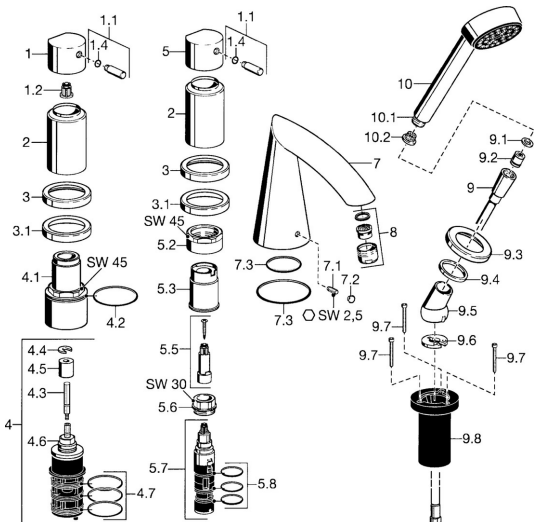

EAN: 4015474047945  
[static.hansa.com/53162032](http://static.hansa.com/53162032)

- Sprcha & vana
- Sada pro konečnou montáž, Dvě ovládací páky
- Montáž na okraj vany
- Chrom
- Zpětný ventil (-y)

## Technické údaje

### Technické vlastnosti

Zdroj teplé vody	<b>max. +80°C</b>
Pracovní tlak	<b>0.5-10 bar</b>
Zabezpečení proti zpětnému toku (ČSN EN 1717)	<b>EB</b>