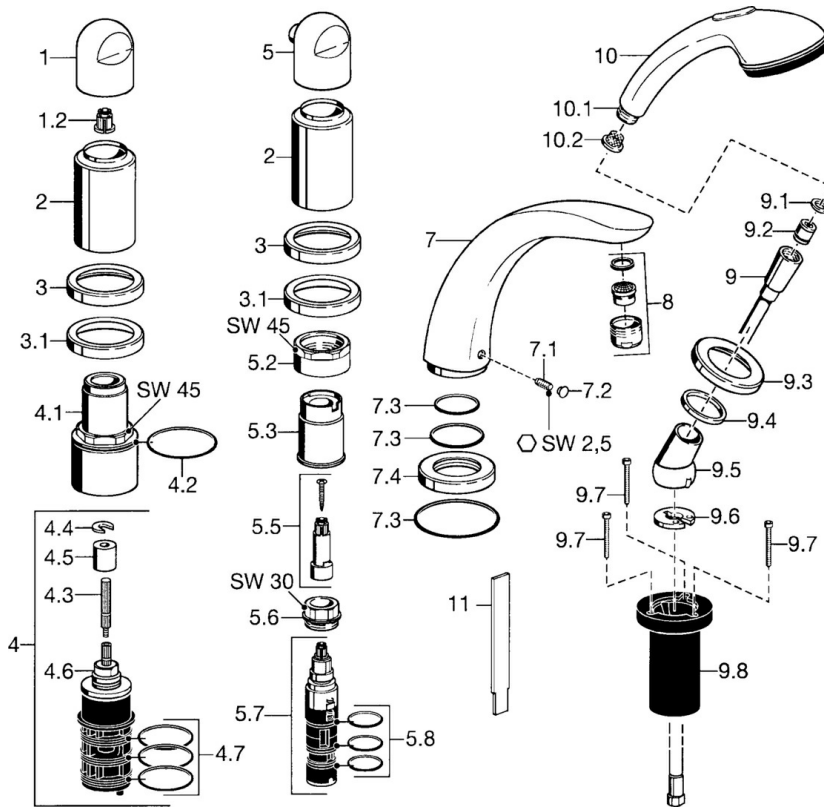

EAN: 4015474048577
static.hansa.com/5315203590

- Sprcha a vaňa
- Sada pre konečnú montáž, Dve ovládacie páky
- Montáž na okraj vane
- Chróm/Zlatá
- Rukoväť regulátora prietoku vody
- Spätný ventil (-y)

Technické údaje

Technické vlastnosti

Dodávka teplej vody	max. +80°C
Pracovný tlak	0.5-10 bar
Spätná klapka (STN EN 1717)	EB

Náhradné diely

SP53152035

	Názov	Kód
1	Rukoväť	59912262
1.2	Adaptér Biela	59910235
2	Krytka Zlatá Ukončené	59912309
2	Krytka Ukončené	59912308
3	Kryt príruby Ukončené	59912256
3.1	Kryt príruby	59912259
4.1	Očné skrutka, M52x1, SW45 Ukončené	59912315
4.2	O-kružok, 50.52x1.78	59906841
4.3	Vretená, M4 Ukončené	59912317
4.4	Kružok	59910694
4.5	Adaptér	59912318
4.6	Ventil	59912098
4.7	O-kružok, d 40x2	59911507
5	Rukoväť regulátora prietoku vody Ukončené	59912312
5.2	Očné skrutka, M42x1, SW45 Ukončené	59912321
5.3	Tesniaci krúžok Ukončené	59912320
5.5	Vretená Ukončené	59912319
5.6	Očné skrutka, M32x1.5	59911898
5.7	Prepínač	59911834
5.8	O-kružok (komplet), d 24x2	59911835
7	Výtokové rameno, L=240	59912273
7	Výtokové rameno, L=185	59912270
7.1	Skrutka, M6x16, SW 2.5	59910120
7.2	Vymedzovacia vložka	59911840
7.3	Tesnenie sada	59912276
7.4	Kryt príruby	59912278
8	Aerator, M28x1 D	59907198
9	Sprchová hadica, L=1750, G1/2-M12x1	59912281
9.1	Tesniaci krúžok, d 21x12x2	59912304
9.2	Spätňý ventil	59905714
9.3	Kryt príruby, M70x1	59912287
9.4	Trečí krúžok	59912286
9.5	Držiak	59912282
9.6	[SK3238]	59912337
9.7	Skrutka, M4x45	59912291
9.8	Prechodka	59912290
10	Ručná sprcha Chróm/Zlatá Ukončené	599043390
10	Ručná sprcha Ukončené	04320100
10.1	Šróbenie pre pripojenie hadice, G1/2 Ukončené	59912237
10.2	Filtre	59906859
11	Nástroj Ukončené	59912277