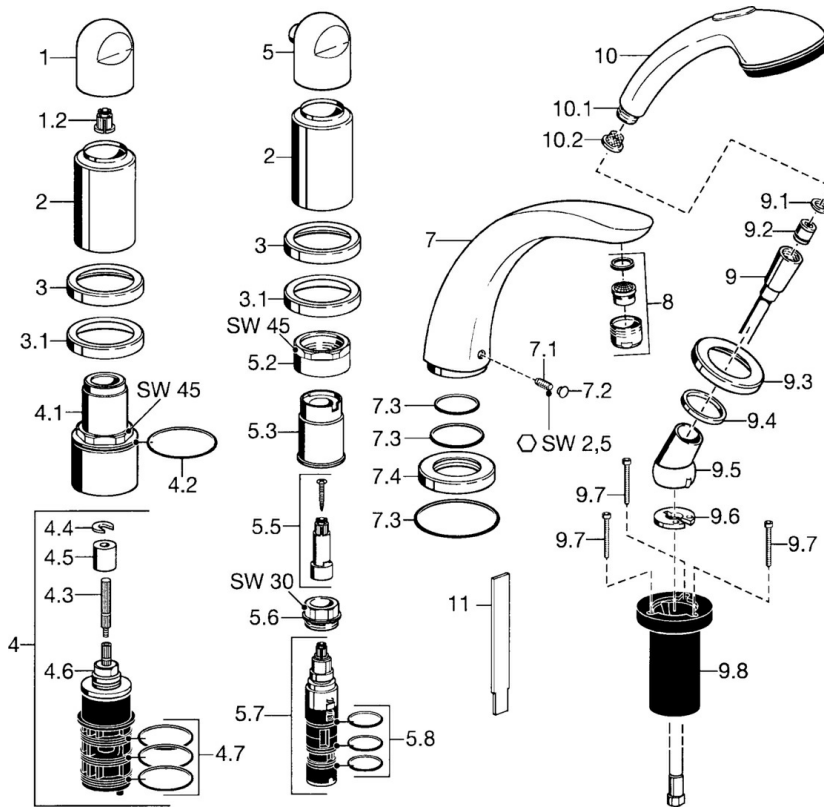

EAN: 4015474048577
static.hansa.com/5315203590

- Bad en douche
- Afbouwset, Tweegreeps
- Badrandmontage
- Chroom/Goud
- Debietgreep
- Terugslagklep

Technische gegevens

Technische eigenschappen

Warmwatertoevoer	max. +80°C
Werkdruk	0.5-10 bar
Terugstroom beveiliging (EN1717)	EB

Reserveonderdelen

SP53152035

	Naam	Code
1	Hendel Chroom	59912262
1.2	Adapter Wit	59910235
2	Kap Goud Stopgezet	59912309
2	Kap Chroom Stopgezet	59912308
3	Afdekplaat Chroom Stopgezet	59912256
3.1	Afdekplaat Chroom	59912259
4.1	Schroef, M52x1, SW45 Stopgezet	59912315
4.2	O-ring, 50.52x1.78	59906841
4.3	Spindel, M4 Stopgezet	59912317
4.4	Ring	59910694
4.5	Adapter	59912318
4.6	Klep	59912098
4.7	O-ring, d 40x2	59911507
5	Debiethendel Chroom Stopgezet	59912312
5.2	Schroef, M42x1, SW45 Stopgezet	59912321
5.3	Borgring Stopgezet	59912320
5.5	Spindel Stopgezet	59912319
5.6	Schroef, M32x1.5	59911898
5.7	Omsteller	59911834
5.8	O-ring, d 24x2	59911835
7	Uitloop, L=240 Chroom	59912273
7	Uitloop, L=185 Chroom	59912270
7.1	Schroef, M6x16, SW 2.5	59910120
7.2	Binnendeel temperatuurrendel Chroom	59911840
7.3	Dichting	59912276
7.4	Afdekplaat Chroom	59912278
8	Mousseur, M28x1 D Chroom	59907198
9	Doucheslang, L=1750, G1/2-M12x1 Chroom	59912281
9.1	Afdichtring, d 21x12x2	59912304
9.2	Terugslagklep	59905714
9.3	Afdekplaat, M70x1 Chroom	59912287
9.4	Glijring wit	59912286
9.5	Houder Chroom	59912282
9.6	[DU3238]	59912337
9.7	Schroef, M4x45	59912291
9.8	Doorvoernippel	59912290
10	Handdouche Chroom/Goud Stopgezet	599043390
10	Handdouche Chroom Stopgezet	04320100
10.1	Koppelstuk flexibel, G1/2 Stopgezet	59912237
10.2	Filter sproeier	59906859
11	Instrument Stopgezet	59912277