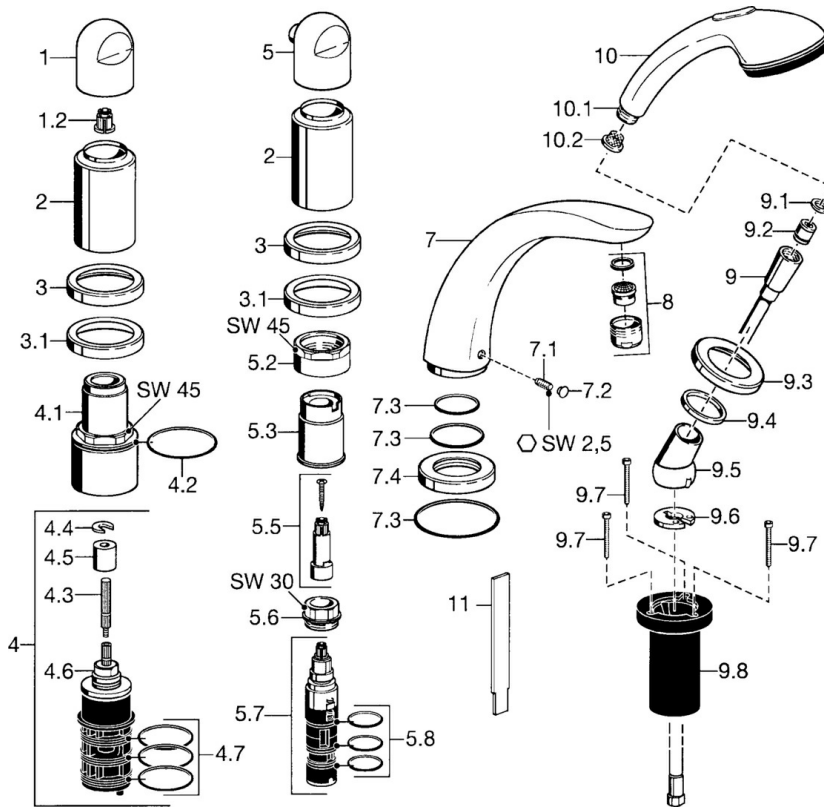

EAN: 4015474048577
static.hansa.com/5315203590

- Wanne & Dusche
- Fertigmontageset, Zweigriff
- Wannrandmontage
- Chrom/Gold
- Durchflusseinstellgriff
- Rückflussverhinderer

Technische Daten

Technische Eigenschaften

Warmwasserversorgung	max. +80°C
Arbeitsdruck	0.5-10 bar
Sicherungseinrichtung (EN1717)	EB

Ersatzteile

SP53152035

	Name	Art.-Nr.
1	Griff	59912262
1.2	Adapter Weiss	59910235
2	Abdeckkappe Gold Ausgelaufen	59912309
2	Abdeckkappe Ausgelaufen	59912308
3	Rosette Ausgelaufen	59912256
3.1	Rosette	59912259
4.1	Ringschraube, M52x1, SW45 Ausgelaufen	59912315
4.2	O-Ring, 50,52x1,78	59906841
4.3	Spindel, M4 Ausgelaufen	59912317
4.4	Ring	59910694
4.5	Adapter	59912318
4.6	Ventil	59912098
4.7	O-Ring, d 40x2	59911507
5	Mengen-Einstell-Griff Ausgelaufen	59912312
5.2	Ringschraube, M42x1, SW45 Ausgelaufen	59912321
5.3	Haltering Ausgelaufen	59912320
5.5	Spindel Ausgelaufen	59912319
5.6	Ringschraube, M32x1,5	59911898
5.7	Umstellung	59911834
5.8	O-Ringsatz, d 24x2	59911835
7	Auslauf, L=240	59912273
7	Auslauf, L=185	59912270
7.1	Schraube, M6x16, SW 2,5	59910120
7.2	Abdeckstopfen	59911840
7.3	Dichtungskit	59912276
7.4	Rosette	59912278
8	Luftsprudler, M28x1 D	59907198
9	Brauseschlauch, L=1750, G1/2-M12x1	59912281
9.1	Dichtungsring, d 21x12x2	59912304
9.2	Rückschlagventil	59905714
9.3	Rosette, M70x1	59912287
9.4	Gleitring	59912286
9.5	Halter	59912282
9.6	Scheibe	59912337
9.7	Schraube, M4x45	59912291
9.8	Schlauchdurchführung	59912290
10	Handbrause Chrom/Gold Ausgelaufen	599043390
10	Handbrause Ausgelaufen	04320100
10.1	Schlauchanschluß, G1/2 Ausgelaufen	59912237
10.2	Sieb	59906859
11	Werkzeuge Ausgelaufen	59912277