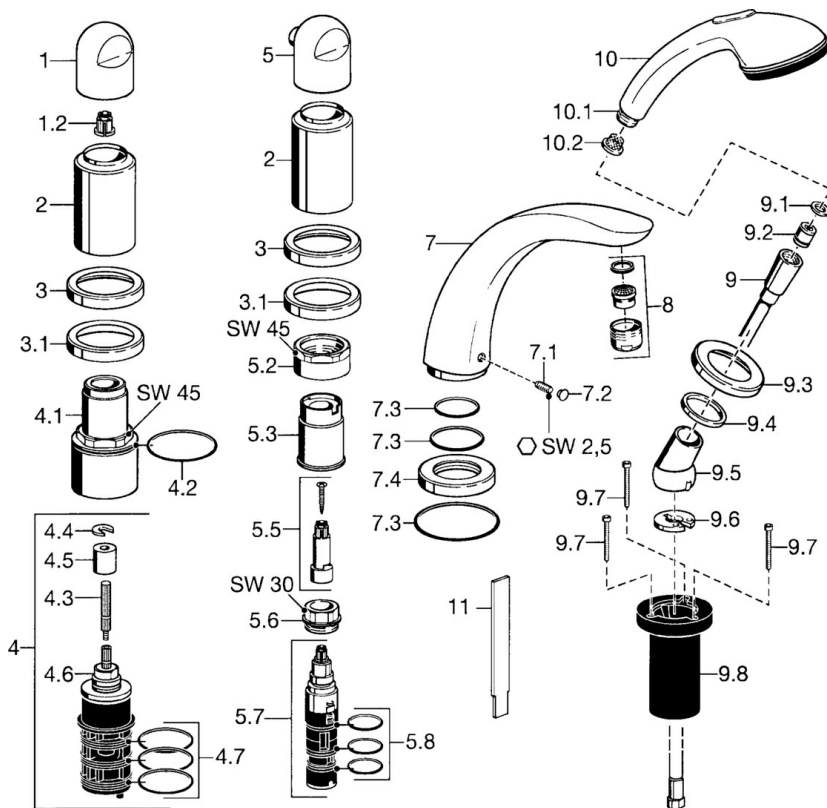

EAN: 4015474047938
static.hansa.com/53152035

- Bad en douche
- Afbouwset, Tweegreeps
- Badrandmontage
- Chroom
- Debietgreep
- Terugslagklep

Technische gegevens

Technische eigenschappen

Warmwatertoevoer	max. +80°C
Werkdruk	0.5-10 bar
Terugstroom beveiliging (EN1717)	EB

Reserveonderdelen

SP53152035

	Naam	Code
1	Hendel Chroom	59912262
1.2	Adapter Wit	59910235
2	Kap Goud Stopgezet	59912309
2	Kap Chroom Stopgezet	59912308
3	Afdekplaat Chroom Stopgezet	59912256
3.1	Afdekplaat Chroom	59912259
4.1	Schroef, M52x1, SW45 Stopgezet	59912315
4.2	O-ring, 50.52x1.78	59906841
4.3	Spindel, M4 Stopgezet	59912317
4.4	Ring	59910694
4.5	Adapter	59912318
4.6	Klep	59912098
4.7	O-ring, d 40x2	59911507
5	Debiethendel Chroom Stopgezet	59912312
5.2	Schroef, M42x1, SW45 Stopgezet	59912321
5.3	Borgring Stopgezet	59912320
5.5	Spindel Stopgezet	59912319
5.6	Schroef, M32x1.5	59911898
5.7	Omsteller	59911834
5.8	O-ring, d 24x2	59911835
7	Uitloop, L=240 Chroom	59912273
7	Uitloop, L=185 Chroom	59912270
7.1	Schroef, M6x16, SW 2.5	59910120
7.2	Binnendeel temperatuurrendel Chroom	59911840
7.3	Dichting	59912276
7.4	Afdekplaat Chroom	59912278
8	Mousseur, M28x1 D Chroom	59907198
9	Doucheslang, L=1750, G1/2-M12x1 Chroom	59912281
9.1	Afdichtring, d 21x12x2	59912304
9.2	Terugslagklep	59905714
9.3	Afdekplaat, M70x1 Chroom	59912287
9.4	Glijring wit	59912286
9.5	Houder Chroom	59912282
9.6	[DU3238]	59912337
9.7	Schroef, M4x45	59912291
9.8	Doorvoernippel	59912290
10	Handdouche Chroom/Goud Stopgezet	599043390
10	Handdouche Chroom Stopgezet	04320100
10.1	Koppelstuk flexibel, G1/2 Stopgezet	59912237
10.2	Filter sproeier	59906859
11	Instrument Stopgezet	59912277