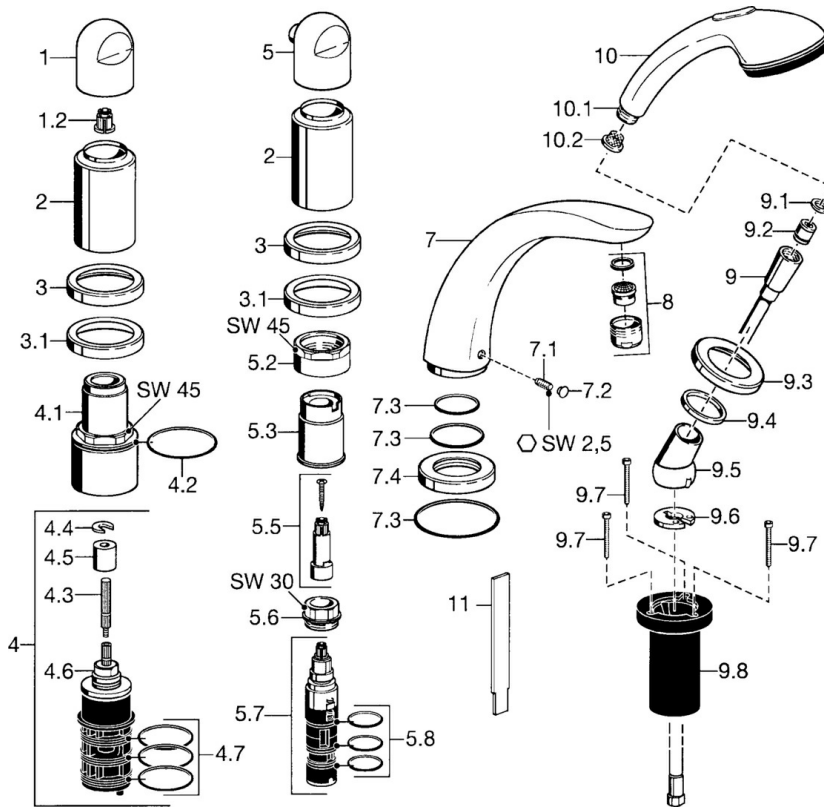

EAN: 4015474047938
static.hansa.com/53152035

- Vasca & doccia
- Set esterno, A due maniglie
- Montaggio a bordo vasca
- Cromo
- Manopola di regolazione portata
- Valvola/e di non ritorno

Dati tecnici

Caratteristiche tecniche

Fornitura di acqua calda	max. +80°C
Pressione di esercizio	0.5-10 bar
Backflow prevention (EN1717)	EB

Parti di ricambio

SP53152035

	Nome	Codice
1	Maniglia Cromo	59912262
1.2	Adapter Bianco	59910235
2	Cappuccio Oro Fuori produzione	59912309
2	Cappuccio Cromo Fuori produzione	59912308
3	Piastra Cromo Fuori produzione	59912256
3.1	Piastra Cromo	59912259
4.1	Vite eye, M52x1, SW45 Fuori produzione	59912315
4.2	O-ring, 50.52x1.78	59906841
4.3	Mandrino, M4 Fuori produzione	59912317
4.4	Anello	59910694
4.5	Adapter	59912318
4.6	Valvola	59912098
4.7	O-ring, d 40x2	59911507
5	Manopola di apertura Cromo Fuori produzione	59912312
5.2	Vite eye, M42x1, SW45 Fuori produzione	59912321
5.3	Anello di tenuta Fuori produzione	59912320
5.5	Mandrino Fuori produzione	59912319
5.6	Vite eye, M32x1.5	59911898
5.7	Deviatore	59911834
5.8	O-ring, d 24x2	59911835
7	Bocca, L=240 Cromo	59912273
7	Bocca, L=185 Cromo	59912270
7.1	Screw, M6x16, SW 2.5	59910120
7.2	Spinotto Cromo	59911840
7.3	Kit di guarnizione	59912276
7.4	Piastra Cromo	59912278
8	Areatore, M28x1 D Cromo	59907198
9	Flessibile doccia, L=1750, G1/2-M12x1 Cromo	59912281
9.1	L'anello di tenuta, d 21x12x2	59912304
9.2	Valvola antiriflusso	59905714
9.3	Piastra, M70x1 Cromo	59912287
9.4	Anello glassato	59912286
9.5	Titolare Cromo	59912282
9.6	[IT3238]	59912337
9.7	Screw, M4x45	59912291
9.8	Supporto per doccetta	59912290
10	Doccetta Cromo/Oro Fuori produzione	599043390
10	Doccetta Cromo Fuori produzione	04320100
10.1	Hose coupling, G1/2 Fuori produzione	59912237
10.2	Filtro	59906859
11	Tool Fuori produzione	59912277