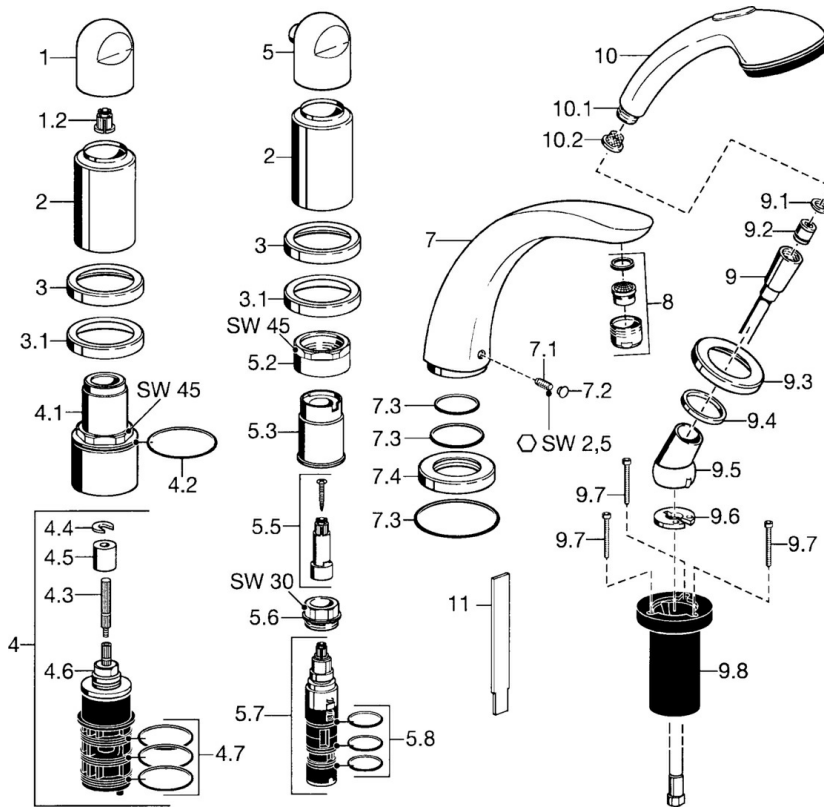

EAN: 4015474047938
static.hansa.com/53152035

- Wanne & Dusche
- Fertigmontageset, Zweigriff
- Wannenrandmontage
- Chrom
- Durchflusseinstellgriff
- Rückflussverhinderer

Technische Daten

Technische Eigenschaften

Warmwasserversorgung	max. +80°C
Arbeitsdruck	0.5-10 bar
Sicherungseinrichtung (EN1717)	EB

Ersatzteile

SP53152035

	Name	Art.-Nr.
1	Griff	59912262
1.2	Adapter Weiss	59910235
2	Abdeckkappe Gold Ausgelaufen	59912309
2	Abdeckkappe Ausgelaufen	59912308
3	Rosette Ausgelaufen	59912256
3.1	Rosette	59912259
4.1	Ringschraube, M52x1, SW45 Ausgelaufen	59912315
4.2	O-Ring, 50,52x1,78	59906841
4.3	Spindel, M4 Ausgelaufen	59912317
4.4	Ring	59910694
4.5	Adapter	59912318
4.6	Ventil	59912098
4.7	O-Ring, d 40x2	59911507
5	Mengen-Einstell-Griff Ausgelaufen	59912312
5.2	Ringschraube, M42x1, SW45 Ausgelaufen	59912321
5.3	Haltering Ausgelaufen	59912320
5.5	Spindel Ausgelaufen	59912319
5.6	Ringschraube, M32x1,5	59911898
5.7	Umstellung	59911834
5.8	O-Ringsatz, d 24x2	59911835
7	Auslauf, L=240	59912273
7	Auslauf, L=185	59912270
7.1	Schraube, M6x16, SW 2,5	59910120
7.2	Abdeckstopfen	59911840
7.3	Dichtungskit	59912276
7.4	Rosette	59912278
8	Luftsprudler, M28x1 D	59907198
9	Brauseschlauch, L=1750, G1/2-M12x1	59912281
9.1	Dichtungsring, d 21x12x2	59912304
9.2	Rückschlagventil	59905714
9.3	Rosette, M70x1	59912287
9.4	Gleitring	59912286
9.5	Halter	59912282
9.6	Scheibe	59912337
9.7	Schraube, M4x45	59912291
9.8	Schlauchdurchführung	59912290
10	Handbrause Chrom/Gold Ausgelaufen	599043390
10	Handbrause Ausgelaufen	04320100
10.1	Schlauchanschluß, G1/2 Ausgelaufen	59912237
10.2	Sieb	59906859
11	Werkzeuge Ausgelaufen	59912277