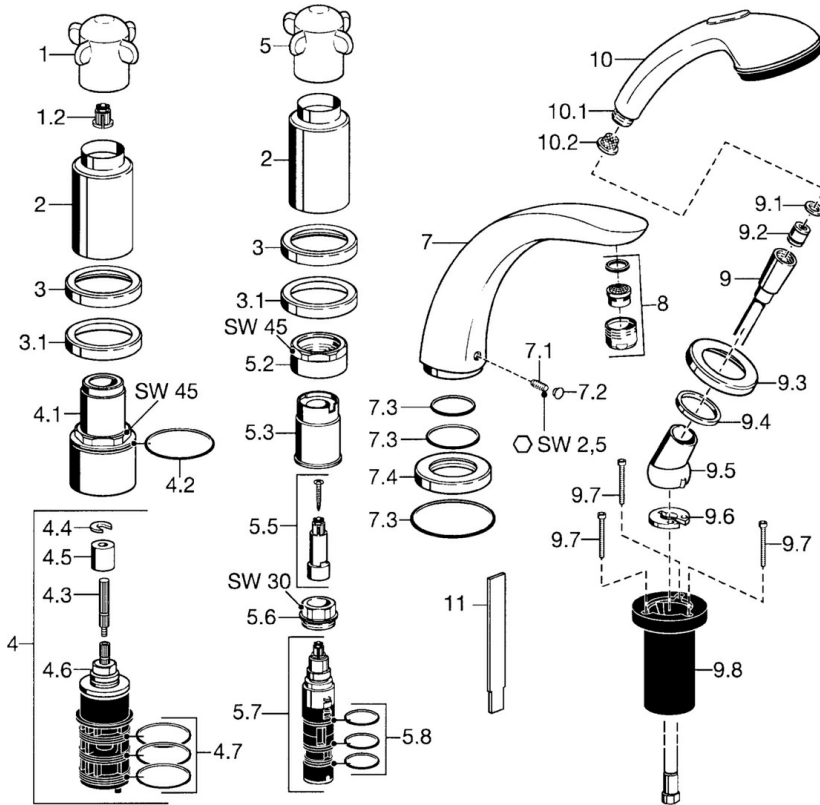

EAN: 4015474048553  
[static.hansa.com/5315203190](https://static.hansa.com/5315203190)

- Bad en douche
- Afbouwset, Tweegreeps
- Badrandmontage
- Chroom/Goud
- Terugslagklep

---

## Technische gegevens

---

### Technische eigenschappen

---

Warmwatertoevoer	<b>max. +80°C</b>
Werkdruk	<b>0.5-10 bar</b>
Terugstroom beveiliging (EN1717)	<b>EB</b>

### SP53152031

	Naam	Code
1	Hendel Chroom Stopgezet	59912314
1.2	Adapter Wit	59910235
2	Kap Chroom Stopgezet	59912310
3	Afdekplaat Chroom Stopgezet	59912256
3.1	Afdekplaat Chroom	59912259
4.1	Schroefoog, M52x1, SW45 Stopgezet	59912315
4.2	O-ring, 50.52x1.78	59906841
4.3	Spindel, M4 Stopgezet	59912317
4.4	Ring	59910694
4.5	Adapter	59912318
4.6	Klep	59912098
4.7	O-ring, d 40x2	59911507
5.2	Schroefoog, M42x1, SW45 Stopgezet	59912321
5.3	Borgring Stopgezet	59912320
5.5	Spindel Stopgezet	59912319
5.6	Schroefoog, M32x1.5	59911898
5.7	Omsteller	59911834
5.8	O-ring, d 24x2	59911835
7	Uitloop, L=240 Chroom	59912273
7	Uitloop, L=185 Chroom	59912270
7.1	Schroef, M6x16, SW 2.5	59910120
7.2	Binnendeel temperatuurhendel Chroom	59911840
7.3	Dichting	59912276
7.4	Afdekplaat Chroom	59912278
8	Mousseur, M28x1 D Chroom	59907198
9	Doucheslang, L=1750, G1/2-M12x1 Chroom	59912281
9.1	Afdichtring, d 21x12x2	59912304
9.2	Terugslagklep	59905714
9.3	Afdekplaat, M70x1 Chroom	59912287
9.4	Glijring wit	59912286
9.5	Houder Chroom	59912282
9.6	[DU3238]	59912337
9.7	Schroef, M4x45	59912291
9.8	Doorvoernippel	59912290
10	Handdouche Chroom Stopgezet	04320100
10	Handdouche Chroom/Goud Stopgezet	599043390
10.1	Koppelstuk flexibel, G1/2 Stopgezet	59912237
10.2	Filter sproeier	59906859
11	Instrument Stopgezet	59912277