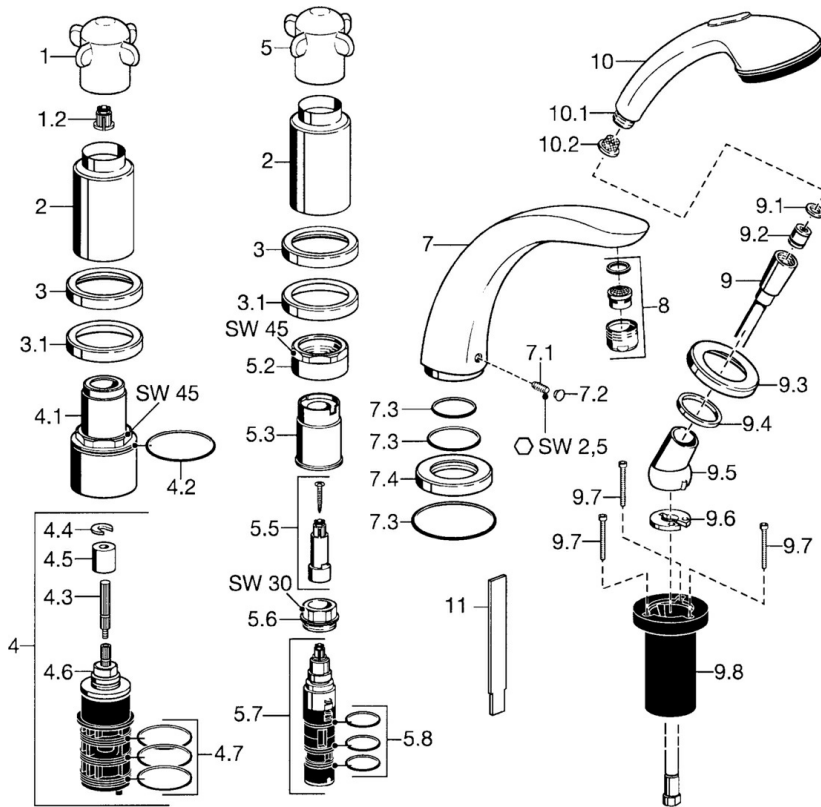

EAN: 4015474048553
static.hansa.com/5315203190

- Vasca & doccia
- Set esterno, A due maniglie
- Montaggio a bordo vasca
- Cromo/Oro
- Valvola/e di non ritorno

Dati tecnici

Caratteristiche tecniche

Fornitura di acqua calda	max. +80°C
Pressione di esercizio	0.5-10 bar
Backflow prevention (EN1717)	EB

Parti di ricambio

SP53152031

	Nome	Codice
1	Maniglia Cromo Fuori produzione	59912314
1.2	Adapter Bianco	59910235
2	Cappuccio Cromo Fuori produzione	59912310
3	Piastra Cromo Fuori produzione	59912256
3.1	Piastra Cromo	59912259
4.1	Vite eye, M52x1, SW45 Fuori produzione	59912315
4.2	O-ring, 50.52x1.78	59906841
4.3	Mandrino, M4 Fuori produzione	59912317
4.4	Anello	59910694
4.5	Adapter	59912318
4.6	Valvola	59912098
4.7	O-ring, d 40x2	59911507
5.2	Vite eye, M42x1, SW45 Fuori produzione	59912321
5.3	Anello di tenuta Fuori produzione	59912320
5.5	Mandrino Fuori produzione	59912319
5.6	Vite eye, M32x1.5	59911898
5.7	Deviatore	59911834
5.8	O-ring, d 24x2	59911835
7	Bocca, L=240 Cromo	59912273
7	Bocca, L=185 Cromo	59912270
7.1	Screw, M6x16, SW 2.5	59910120
7.2	Spinotto Cromo	59911840
7.3	Kit di guarnizione	59912276
7.4	Piastra Cromo	59912278
8	Aereatore, M28x1 D Cromo	59907198
9	Flessibile doccia, L=1750, G1/2-M12x1 Cromo	59912281
9.1	L'anello di tenuta, d 21x12x2	59912304
9.2	Valvola antiriflusso	59905714
9.3	Piastra, M70x1 Cromo	59912287
9.4	Anello glassato	59912286
9.5	Titolare Cromo	59912282
9.6	[IT3238]	59912337
9.7	Screw, M4x45	59912291
9.8	Supporto per doccetta	59912290
10	Doccetta Cromo Fuori produzione	04320100
10	Doccetta Cromo/Oro Fuori produzione	599043390
10.1	Hose coupling, G1/2 Fuori produzione	59912237
10.2	Filtro	59906859
11	Tool Fuori produzione	59912277