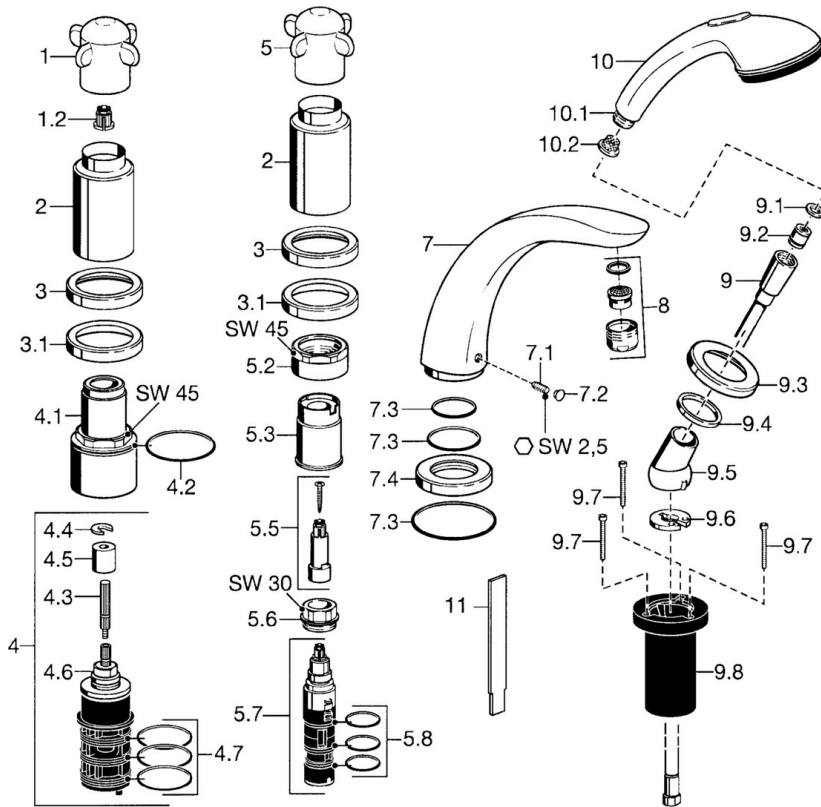

EAN: 4015474048553  
[static.hansa.com/5315203190](https://static.hansa.com/5315203190)

- Wanne & Dusche
- Fertigmontageset, Zweigriff
- Wannenrandmontage
- Chrom/Gold
- Rückflussverhinderer

---

## Technische Daten

---

### Technische Eigenschaften

---

Warmwasserversorgung	<b>max. +80°C</b>
Arbeitsdruck	<b>0.5-10 bar</b>
Sicherungseinrichtung (EN1717)	<b>EB</b>

### SP53152031

	Name	Art.-Nr.
1	Griff Ausgelaufen	59912314
1.2	Adapter Weiss	59910235
2	Abdeckkappe Ausgelaufen	59912310
3	Rosette Ausgelaufen	59912256
3.1	Rosette	59912259
4.1	Ringschraube, M52x1, SW45 Ausgelaufen	59912315
4.2	O-Ring, 50.52x1.78	59906841
4.3	Spindel, M4 Ausgelaufen	59912317
4.4	Ring	59910694
4.5	Adapter	59912318
4.6	Ventil	59912098
4.7	O-Ring, d 40x2	59911507
5.2	Ringschraube, M42x1, SW45 Ausgelaufen	59912321
5.3	Haltering Ausgelaufen	59912320
5.5	Spindel Ausgelaufen	59912319
5.6	Ringschraube, M32x1.5	59911898
5.7	Umstellung	59911834
5.8	O-Ringsatz, d 24x2	59911835
7	Auslauf, L=240	59912273
7	Auslauf, L=185	59912270
7.1	Schraube, M6x16, SW 2.5	59910120
7.2	Abdeckstopfen	59911840
7.3	Dichtungskit	59912276
7.4	Rosette	59912278
8	Luftsprudler, M28x1 D	59907198
9	Braueschlauch, L=1750, G1/2-M12x1	59912281
9.1	Dichtungsring, d 21x12x2	59912304
9.2	Rückschlagventil	59905714
9.3	Rosette, M70x1	59912287
9.4	Gleitring	59912286
9.5	Halter	59912282
9.6	Scheibe	59912337
9.7	Schraube, M4x45	59912291
9.8	Schlauchdurchführung	59912290
10	Handbrause Ausgelaufen	04320100
10	Handbrause Chrom/Gold Ausgelaufen	599043390
10.1	Schlauchanschluß, G1/2 Ausgelaufen	59912237
10.2	Sieb	59906859
11	Werkzeuge Ausgelaufen	59912277