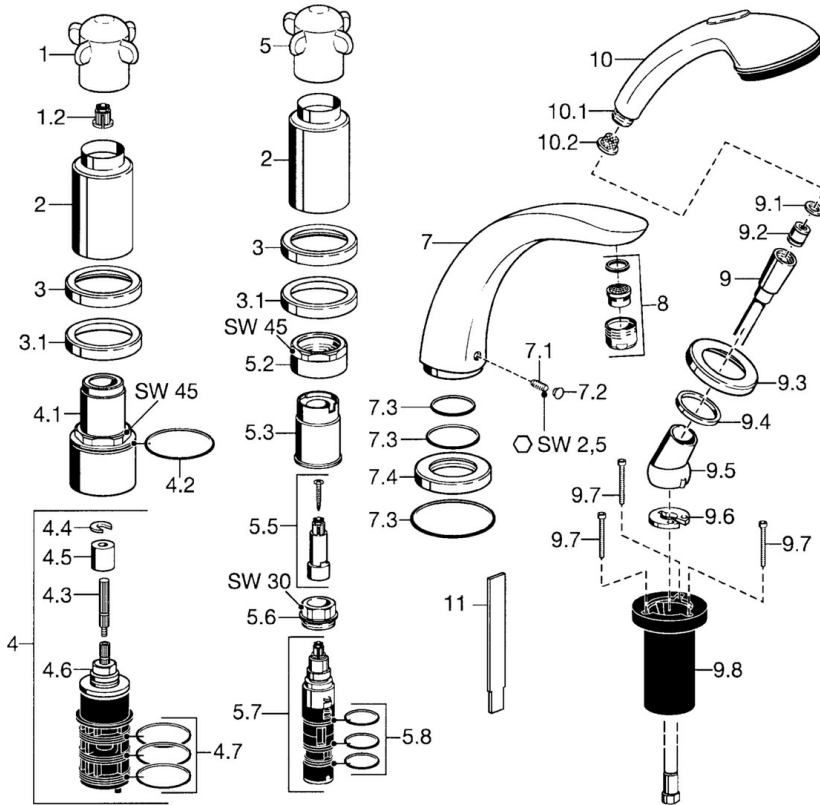

EAN: 4015474047921  
[static.hansa.com/53152031](https://static.hansa.com/53152031)

- Bad en douche
- Afbouwset, Tweegreeps
- Badrandmontage
- Chroom
- Terugslagklep

## Technische gegevens

### Technische eigenschappen

Warmwatertoevoer	<b>max. +80°C</b>
Werkdruk	<b>0.5-10 bar</b>
Terugstroom beveiliging (EN1717)	<b>EB</b>

### SP53152031

	Naam	Code
1	Hendel Chroom Stopgezet	59912314
1.2	Adapter Wit	59910235
2	Kap Chroom Stopgezet	59912310
3	Afdekplaat Chroom Stopgezet	59912256
3.1	Afdekplaat Chroom	59912259
4.1	Schroef, M52x1, SW45 Stopgezet	59912315
4.2	O-ring, 50.52x1.78	59906841
4.3	Spindel, M4 Stopgezet	59912317
4.4	Ring	59910694
4.5	Adapter	59912318
4.6	Klep	59912098
4.7	O-ring, d 40x2	59911507
5.2	Schroef, M42x1, SW45 Stopgezet	59912321
5.3	Borgring Stopgezet	59912320
5.5	Spindel Stopgezet	59912319
5.6	Schroef, M32x1.5	59911898
5.7	Omsteller	59911834
5.8	O-ring, d 24x2	59911835
7	Uitloop, L=240 Chroom	59912273
7	Uitloop, L=185 Chroom	59912270
7.1	Schroef, M6x16, SW 2.5	59910120
7.2	Binnendeel temperatuurhendel Chroom	59911840
7.3	Dichting	59912276
7.4	Afdekplaat Chroom	59912278
8	Mousseur, M28x1 D Chroom	59907198
9	Doucheslang, L=1750, G1/2-M12x1 Chroom	59912281
9.1	Afdichtring, d 21x12x2	59912304
9.2	Terugslagklep	59905714
9.3	Afdekplaat, M70x1 Chroom	59912287
9.4	Glijring wit	59912286
9.5	Houder Chroom	59912282
9.6	[DU3238]	59912337
9.7	Schroef, M4x45	59912291
9.8	Doorvoernippel	59912290
10	Handdouche Chroom Stopgezet	04320100
10	Handdouche Chroom/Goud Stopgezet	599043390
10.1	Koppelstuk flexibel, G1/2 Stopgezet	59912237
10.2	Filter sproeier	59906859
11	Instrument Stopgezet	59912277