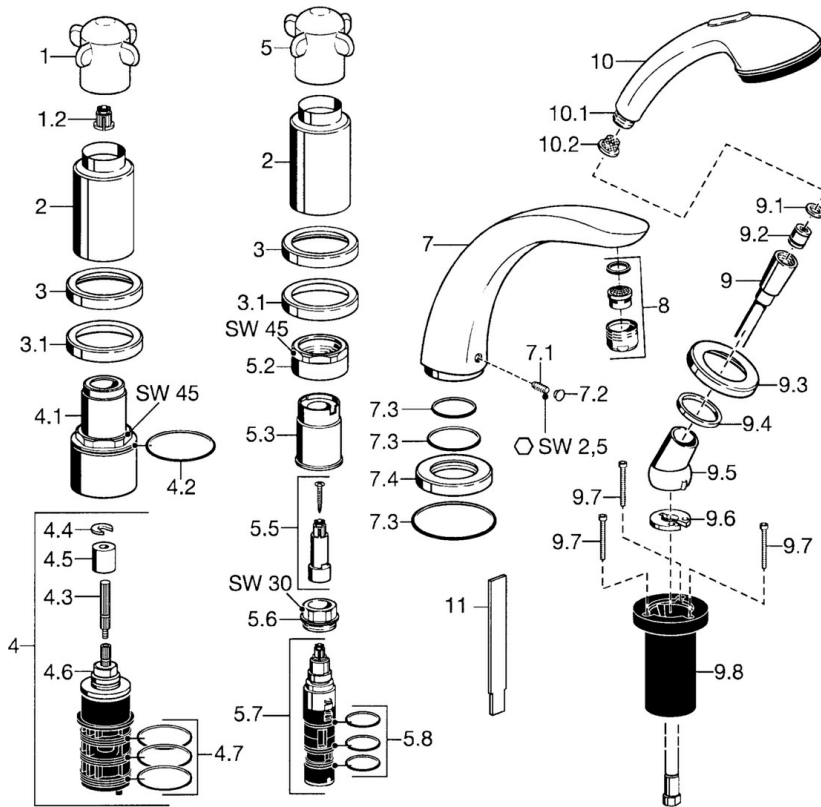

EAN: 4015474047921  
[static.hansa.com/53152031](https://static.hansa.com/53152031)

- Vasca & doccia
- Set esterno, A due maniglie
- Montaggio a bordo vasca
- Cromo
- Valvola/e di non ritorno

---

### Dati tecnici

---

## Parti di ricambio

### SP53152031

	Nome	Codice
1	Maniglia Cromo Fuori produzione	59912314
1.2	Adapter Bianco	59910235
2	Cappuccio Cromo Fuori produzione	59912310
3	Piastra Cromo Fuori produzione	59912256
3.1	Piastra Cromo	59912259
4.1	Vite eye, M52x1, SW45 Fuori produzione	59912315
4.2	O-ring, 50.52x1.78	59906841
4.3	Mandrino, M4 Fuori produzione	59912317
4.4	Anello	59910694
4.5	Adapter	59912318
4.6	Valvola	59912098
4.7	O-ring, d 40x2	59911507
5.2	Vite eye, M42x1, SW45 Fuori produzione	59912321
5.3	Anello di tenuta Fuori produzione	59912320
5.5	Mandrino Fuori produzione	59912319
5.6	Vite eye, M32x1.5	59911898
5.7	Deviatore	59911834
5.8	O-ring, d 24x2	59911835
7	Bocca, L=240 Cromo	59912273
7	Bocca, L=185 Cromo	59912270
7.1	Screw, M6x16, SW 2.5	59910120
7.2	Spinotto Cromo	59911840
7.3	Kit di guarnizione	59912276
7.4	Piastra Cromo	59912278
8	Aereatore, M28x1 D Cromo	59907198
9	Flessibile doccia, L=1750, G1/2-M12x1 Cromo	59912281
9.1	L'anello di tenuta, d 21x12x2	59912304
9.2	Valvola antiriflusso	59905714
9.3	Piastra, M70x1 Cromo	59912287
9.4	Anello glassato	59912286
9.5	Titolare Cromo	59912282
9.6	[IT3238]	59912337
9.7	Screw, M4x45	59912291
9.8	Supporto per doccetta	59912290
10	Doccetta Cromo Fuori produzione	04320100
10	Doccetta Cromo/Oro Fuori produzione	599043390
10.1	Hose coupling, G1/2 Fuori produzione	59912237
10.2	Filtro	59906859
11	Tool Fuori produzione	59912277