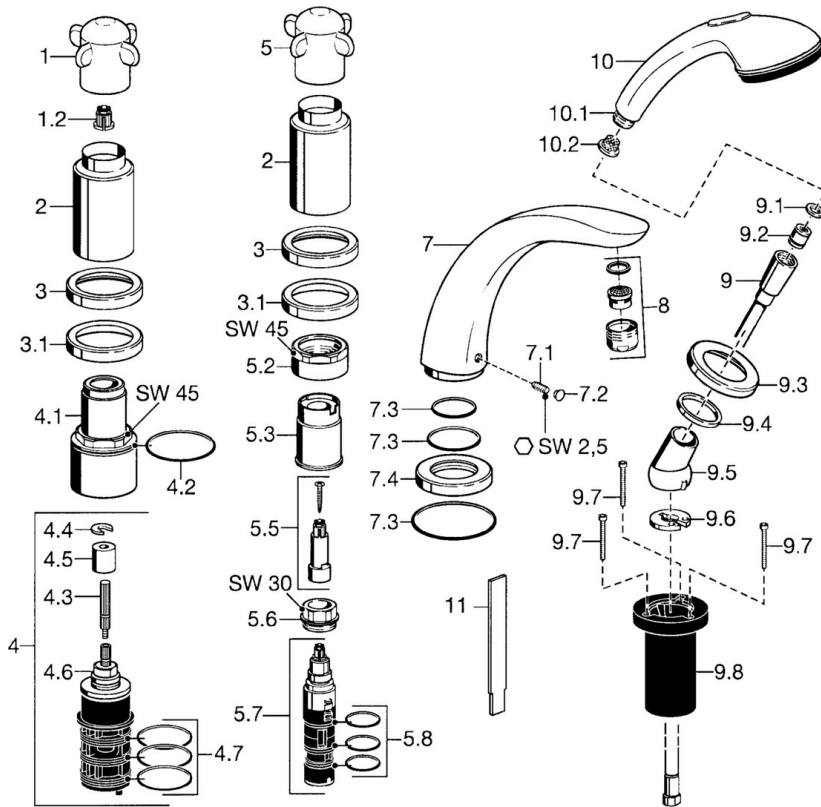

EAN: 4015474047921
static.hansa.com/53152031

- Wanne & Dusche
- Fertigmontageset, Zweigriff
- Wannenrandmontage
- Chrom
- Rückflussverhinderer

Technische Daten

Technische Eigenschaften

Warmwasserversorgung	max. +80°C
Arbeitsdruck	0.5-10 bar
Sicherungseinrichtung (EN1717)	EB

Ersatzteile

SP53152031

	Name	Art.-Nr.
1	Griff Ausgelaufen	59912314
1.2	Adapter Weiss	59910235
2	Abdeckkappe Ausgelaufen	59912310
3	Rosette Ausgelaufen	59912256
3.1	Rosette	59912259
4.1	Ringschraube, M52x1, SW45 Ausgelaufen	59912315
4.2	O-Ring, 50.52x1.78	59906841
4.3	Spindel, M4 Ausgelaufen	59912317
4.4	Ring	59910694
4.5	Adapter	59912318
4.6	Ventil	59912098
4.7	O-Ring, d 40x2	59911507
5.2	Ringschraube, M42x1, SW45 Ausgelaufen	59912321
5.3	Haltering Ausgelaufen	59912320
5.5	Spindel Ausgelaufen	59912319
5.6	Ringschraube, M32x1.5	59911898
5.7	Umstellung	59911834
5.8	O-Ringsatz, d 24x2	59911835
7	Auslauf, L=240	59912273
7	Auslauf, L=185	59912270
7.1	Schraube, M6x16, SW 2.5	59910120
7.2	Abdeckstopfen	59911840
7.3	Dichtungskit	59912276
7.4	Rosette	59912278
8	Luftsprudler, M28x1 D	59907198
9	Braueschlauch, L=1750, G1/2-M12x1	59912281
9.1	Dichtungsring, d 21x12x2	59912304
9.2	Rückschlagventil	59905714
9.3	Rosette, M70x1	59912287
9.4	Gleitring	59912286
9.5	Halter	59912282
9.6	Scheibe	59912337
9.7	Schraube, M4x45	59912291
9.8	Schlauchdurchführung	59912290
10	Handbrause Ausgelaufen	04320100
10	Handbrause Chrom/Gold Ausgelaufen	599043390
10.1	Schlauchanschluß, G1/2 Ausgelaufen	59912237
10.2	Sieb	59906859
11	Werkzeuge Ausgelaufen	59912277