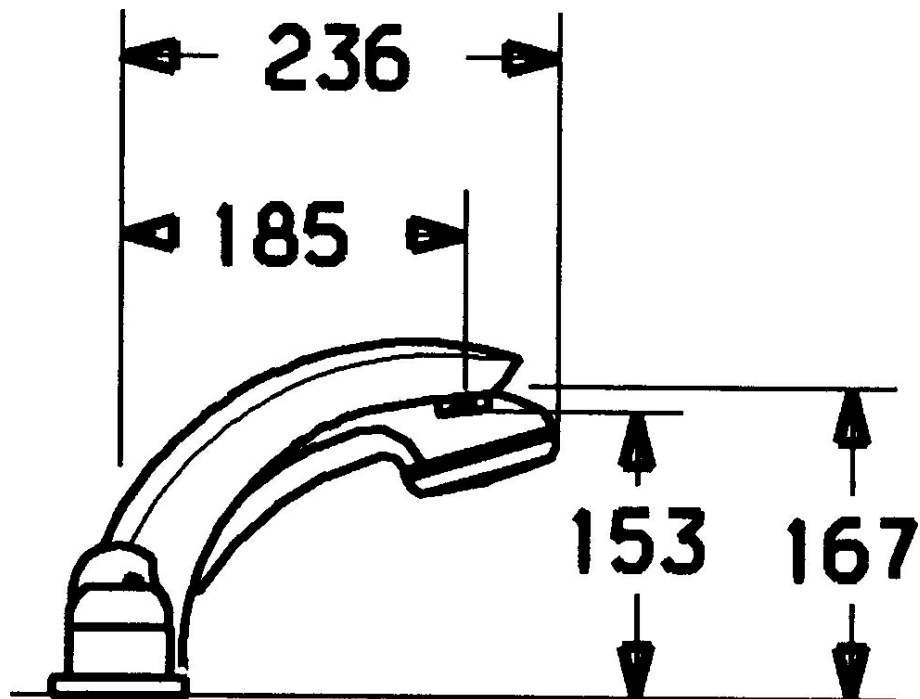

EAN: 4015474047891  
[static.hansa.com/5314203092](http://static.hansa.com/5314203092)

- Sprcha a vaňa
- Sada pre konečnú montáž, Dve ovládacie páky
- Montáž na okraj vane
- Spätný ventil (-y)