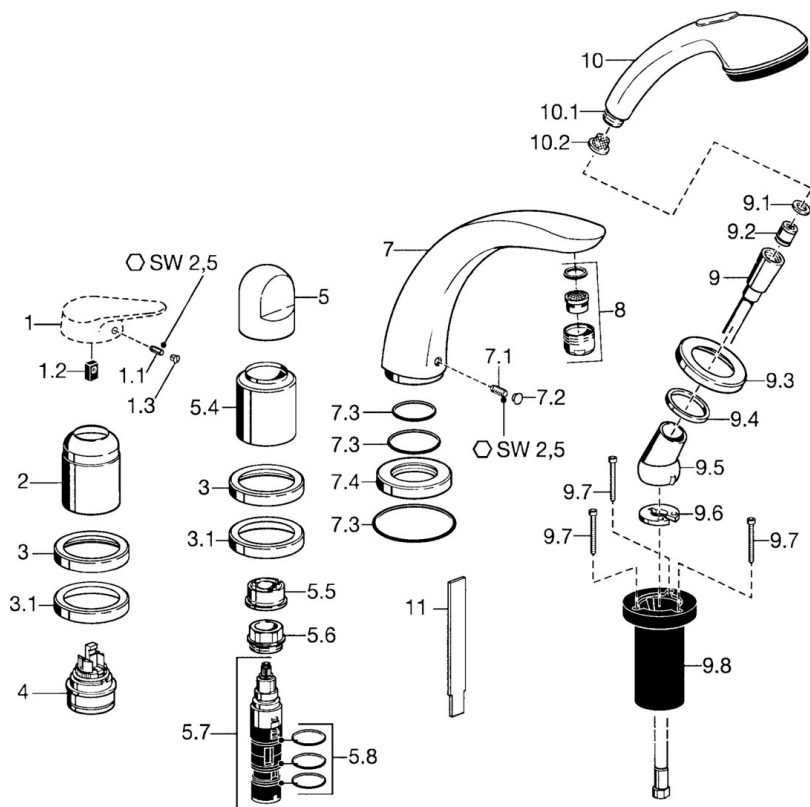

Náhradné diely

SP53142030

Název	Kód	
1.1	Skrutka, M5x8, SW2.5	59904755
1.2	Klzné puzdro	59904778
1.3	Plug, hot/cold	59906705
2	Krytka	59904820
3	Kryt príruby Ukončené	59912256
3.1	Kryt príruby	59912259
4	Kartuš, 4.8 eco	59904601
5	Rukoväť	59912262
5.4	Krytka	59912265
5.5	Regulátor prietoku	59911897
5.6	Očné skrutka, M32x1.5	59911898
5.7	Prepínač	59912269
5.8	O-kružok (komplet), d 24x2	59911835
7	Výtokové rameno, L=185	59912270
7.1	Skrutka, M6x16, SW 2.5	59910120
7.2	Chróm/Saténová Ukončené	59911917
7.2	Vymedzovacia vložka	59911840
7.3	Tesnenie sada	59912276
7.4	Kryt príruby	59912278
8	Aerator, M28x1 D	59907198
9	Sprchová hadica, L=1750, G1/2-M12x1	59912281
9.1	Tesniaci krúžok, d 21x12x2	59912304
9.2	Spätný ventil	59905714
9.3	Kryt príruby, M70x1 Chróm/Saténová Ukončené	59912288
9.3	Kryt príruby, M70x1	59912287
9.4	Trecí krúžok	59912286
9.5	Držiak	59912282
9.6	[SK3238]	59912337
9.7	Skrutka, M4x45	59912291
9.8	Prechodka	59912290
10	Ručná sprcha Chróm/Saténová Ukončené	599043392
10	Ručná sprcha Ukončené	04320100
10	Ručná sprcha Chróm/Zlatá Ukončené	599043390
10.1	Šróbenie pre pripojenie hadice, G1/2 Ukončené	59912237
10.2	Filtre	59906859
11	Nástroj Ukončené	59912277
N.I.	Nadstavňový segment, 30 mm	59912163
N.I.	Nadstavňový segment, 20 mm	59912160
N.I.	Nadstavňový segment, 30 mm	59912235
N.I.	Predĺženie upevňovacej skrutky	59912169