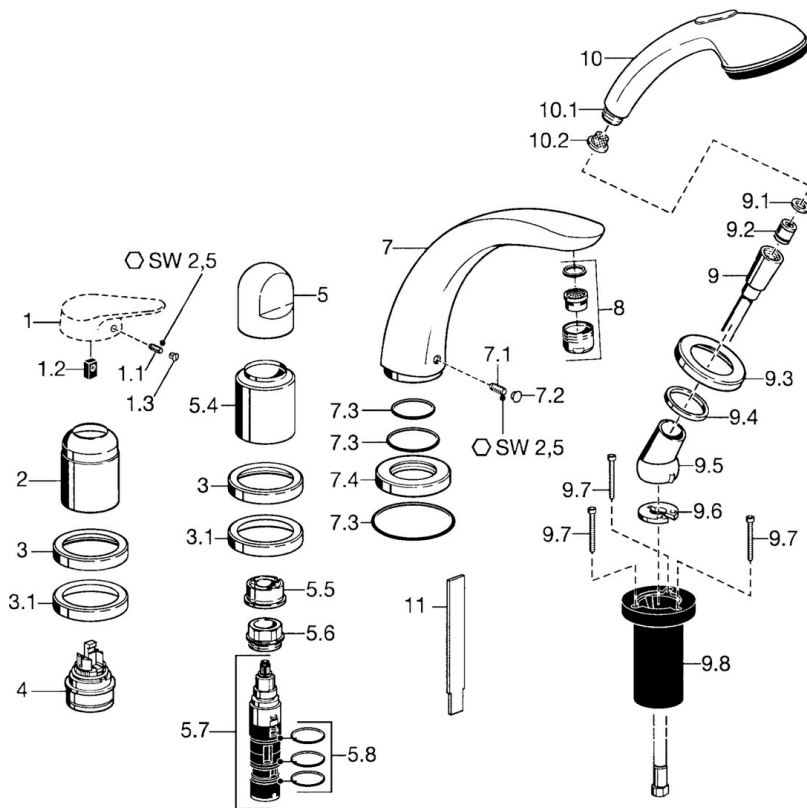

EAN: 4015474047891
static.hansa.com/5314203092

- Bad en douche
- Afbouwset, Tweegreeps
- Badrandmontage
- Terugslagklep

Technische gegevens

Technische eigenschappen

Warmwatertoevoer	max. +80°C
Werkdruk	0.5-10 bar
Terugstroom beveiliging (EN1717)	EB

Reserveonderdelen

SP53142030

	Naam	Code
1.1	Schroef, M5x8, SW2.5	59904755
1.2	Joint klassiek uitloop	59904778
1.3	Plug, hot/cold	59906705
2	Kap Chroom	59904820
3	Afdekplaat Chroom Stopgezet	59912256
3.1	Afdekplaat Chroom	59912259
4	Binnenwerk, 4.8 eco	59904601
5	Handel Chroom	59912262
5.4	Kap Chroom	59912265
5.5	Doorvoerbegrenzer	59911897
5.6	Schroef, M32x1.5	59911898
5.7	Omsteller	59912269
5.8	O-ring, d 24x2	59911835
7	Uitloop, L=185 Chroom	59912270
7.1	Schroef, M6x16, SW 2.5	59910120
7.2	Plug Chroom/Satijn Stopgezet	59911917
7.2	Binnendeel temperatuurhandel Chroom	59911840
7.3	Dichting	59912276
7.4	Afdekplaat Chroom	59912278
8	Mousseur, M28x1 D Chroom	59907198
9	Doucheslang, L=1750, G1/2-M12x1 Chroom	59912281
9.1	Afdichtring, d 21x12x2	59912304
9.2	Terugslagklep	59905714
9.3	Afdekplaat, M70x1 Chroom/Satijn Stopgezet	59912288
9.3	Afdekplaat, M70x1 Chroom	59912287
9.4	Glijring wit	59912286
9.5	Houder Chroom	59912282
9.6	[DU3238]	59912337
9.7	Schroef, M4x45	59912291
9.8	Doorvoernippel	59912290
10	Handdouche Chroom/Satijn Stopgezet	599043392
10	Handdouche Chroom Stopgezet	04320100
10	Handdouche Chroom/Goud Stopgezet	599043390
10.1	Koppelstuk flexibel, G1/2 Stopgezet	59912237
10.2	Filter sproeier	59906859
11	Instrument Stopgezet	59912277
N.I.	Inbouwverlengstuk compleet, 30 mm	59912163
N.I.	Inbouwverlengstuk compleet, 20 mm	59912160
N.I.	Inbouwverlengstuk compleet, 30 mm	59912235
N.I.	Verlenschroeven Chroom	59912169