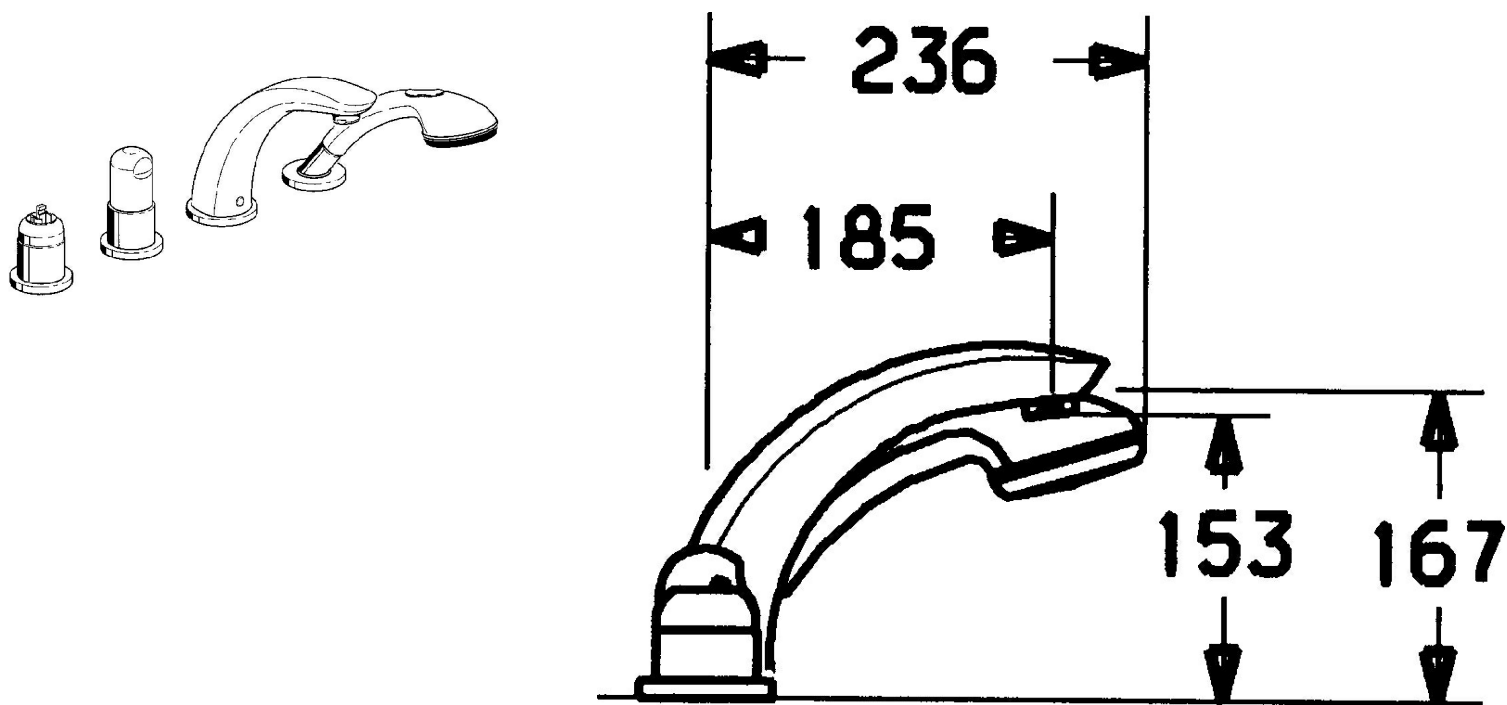

EAN: 4015474047891
static.hansa.com/5314203092

- Bad en douche
- Afbouwset, Tweegreeps
- Badrandmontage
- Terugslagklep

Technische gegevens

Technische eigenschappen

Warmwatertoevoer	max. +80°C
Werkdruk	0.5-10 bar
Terugstroom beveiliging (EN1717)	EB

Reserveonderdelen

SP53142030

	Naam	Code
1.1	Schroef, M5x8, SW2.5	59904755
1.2	Joint klassiek uitloop	59904778
1.3	Plug, hot/cold	59906705
2	Kap Chroom	59904820
3	Afdekplaat Chroom Stopgezet	59912256
3.1	Afdekplaat Chroom	59912259
4	Binnenwerk, 4.8 eco	59904601
5	Handel Chroom	59912262
5.4	Kap Chroom	59912265
5.5	Doorvoerbegrenzer	59911897
5.6	Schroef, M32x1.5	59911898
5.7	Omsteller	59912269
5.8	O-ring, d 24x2	59911835
7	Uitloop, L=185 Chroom	59912270
7.1	Schroef, M6x16, SW 2.5	59910120
7.2	Plug Chroom/Satijn Stopgezet	59911917
7.2	Binnendeel temperatuurhandel Chroom	59911840
7.3	Dichting	59912276
7.4	Afdekplaat Chroom	59912278
8	Mousseur, M28x1 D Chroom	59907198
9	Doucheslang, L=1750, G1/2-M12x1 Chroom	59912281
9.1	Afdichtring, d 21x12x2	59912304
9.2	Terugslagklep	59905714
9.3	Afdekplaat, M70x1 Chroom/Satijn Stopgezet	59912288
9.3	Afdekplaat, M70x1 Chroom	59912287
9.4	Glijring wit	59912286
9.5	Houder Chroom	59912282
9.6	[DU3238]	59912337
9.7	Schroef, M4x45	59912291
9.8	Doorvoernippel	59912290
10	Handdouche Chroom/Satijn Stopgezet	599043392
10	Handdouche Chroom Stopgezet	04320100
10	Handdouche Chroom/Goud Stopgezet	599043390
10.1	Koppelstuk flexibel, G1/2 Stopgezet	59912237
10.2	Filter sproeier	59906859
11	Instrument Stopgezet	59912277
N.I.	Inbouwverlengstuk compleet, 30 mm	59912163
N.I.	Inbouwverlengstuk compleet, 20 mm	59912160
N.I.	Inbouwverlengstuk compleet, 30 mm	59912235
N.I.	Verlenschroeven Chroom	59912169