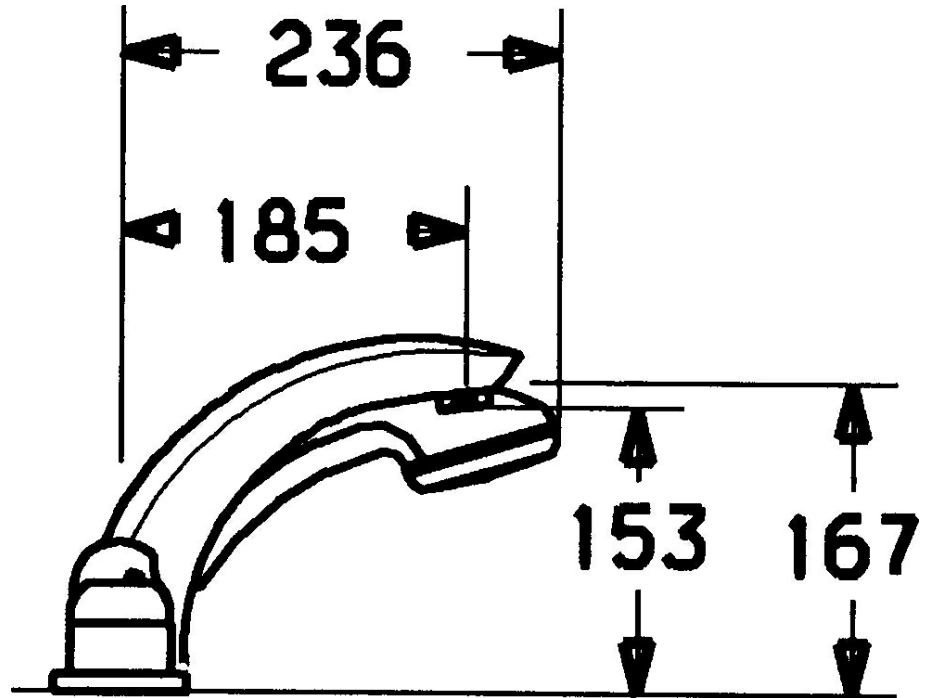

EAN: 4015474047891
static.hansa.com/5314203092

- Vasca & doccia
- Montaggio a bordo vasca
- Set esterno, A due maniglie
- Valvola/e di non ritorno

Dati tecnici

Caratteristiche tecniche

| | |
|------------------------------|------------|
| Fornitura di acqua calda | max. +80°C |
| Pressione di esercizio | 0.5-10 bar |
| Backflow prevention (EN1717) | EB |