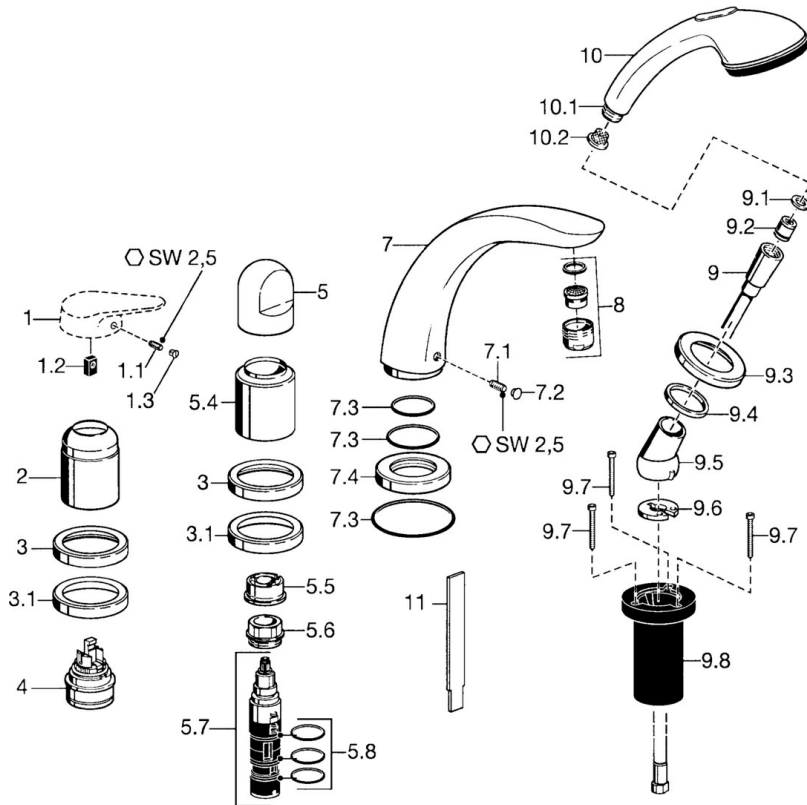

Parti di ricambio

SP53142030

| | Nome | Codice |
|------|--|-----------|
| 1.1 | Screw, M5x8, SW2.5 | 59904755 |
| 1.2 | Adattatore | 59904778 |
| 1.3 | Tappo, hot/cold | 59906705 |
| 2 | Cappuccio Cromo | 59904820 |
| 3 | Piastra Cromo Fuori produzione | 59912256 |
| 3.1 | Piastra Cromo | 59912259 |
| 4 | Cartuccia, 4,8 eco | 59904601 |
| 5 | Maniglia Cromo | 59912262 |
| 5.4 | Cappuccio Cromo | 59912265 |
| 5.5 | Limitatore di portata | 59911897 |
| 5.6 | Vite eye, M32x1.5 | 59911898 |
| 5.7 | Deviatore | 59912269 |
| 5.8 | O-ring, d 24x2 | 59911835 |
| 7 | Bocca, L=185 Cromo | 59912270 |
| 7.1 | Screw, M6x16, SW 2.5 | 59910120 |
| 7.2 | Tappo Cromo/Satinato Fuori produzione | 59911917 |
| 7.2 | Spinotto Cromo | 59911840 |
| 7.3 | Kit di guarnizione | 59912276 |
| 7.4 | Piastra Cromo | 59912278 |
| 8 | Aereatore, M28x1 D Cromo | 59907198 |
| 9 | Flessibile doccia, L=1750, G1/2-M12x1 Cromo | 59912281 |
| 9.1 | L'anello di tenuta, d 21x12x2 | 59912304 |
| 9.2 | Valvola antiriflusso | 59905714 |
| 9.3 | Piastra, M70x1 Cromo/Satinato Fuori produzione | 59912288 |
| 9.3 | Piastra, M70x1 Cromo | 59912287 |
| 9.4 | Anello glassato | 59912286 |
| 9.5 | Titolare Cromo | 59912282 |
| 9.6 | [IT3238] | 59912337 |
| 9.7 | Screw, M4x45 | 59912291 |
| 9.8 | Supporto per doccetta | 59912290 |
| 10 | Doccetta Cromo/Satinato Fuori produzione | 599043392 |
| 10 | Doccetta Cromo Fuori produzione | 04320100 |
| 10 | Doccetta Cromo/Oro Fuori produzione | 599043390 |
| 10.1 | Hose coupling, G1/2 Fuori produzione | 59912237 |
| 10.2 | Filtro | 59906859 |
| 11 | Tool Fuori produzione | 59912277 |
| N.I. | Prolunga, 30 mm | 59912163 |
| N.I. | Prolunga, 20 mm | 59912160 |
| N.I. | Prolunga, 30 mm | 59912235 |
| N.I. | Kit viti per prolunga Cromo | 59912169 |