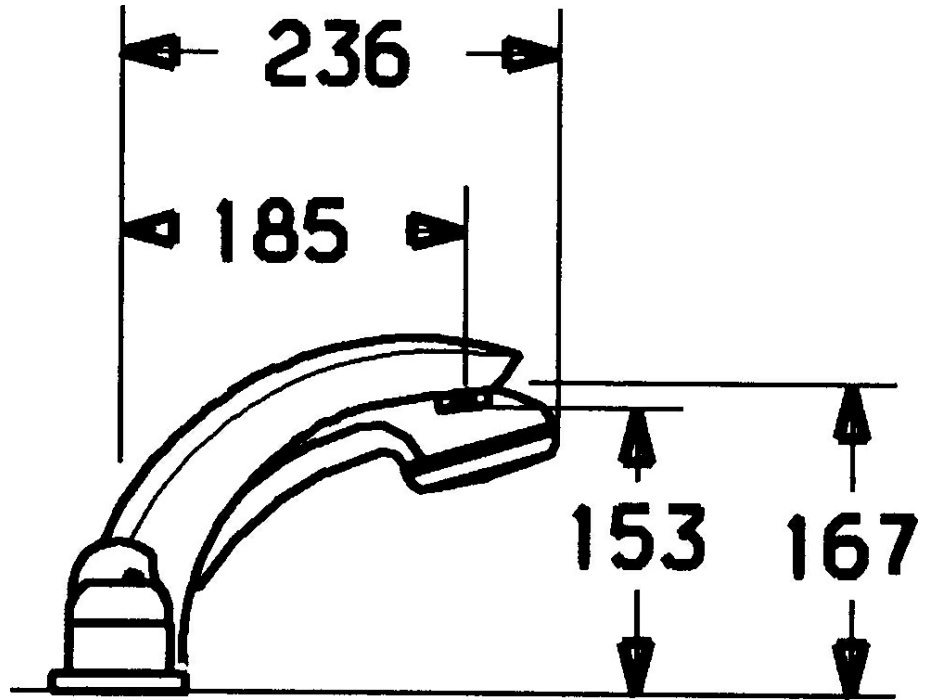

EAN: 4015474047891
static.hansa.com/5314203092

- Wanne & Dusche
- Fertigmontageset, Zweigriff
- Wannenrandmontage
- Rückflussverhinderer

Technische Daten

Technische Eigenschaften

Warmwasserversorgung	max. +80°C
Arbeitsdruck	0.5-10 bar
Sicherungseinrichtung (EN1717)	EB

Ersatzteile

SP53142030

	Name	Art.-Nr.
1.1	Schraube, M5x8, SW2.5	59904755
1.2	Kunststoffadapter	59904778
1.3	Blindstopfen, hot/cold	59906705
2	Abdeckkappe	59904820
3	Rosette Ausgelaufen	59912256
3.1	Rosette	59912259
4	Kartusche, 4.8 eco	59904601
5	Griff	59912262
5.4	Abdeckkappe	59912265
5.5	Durchflussbegrenzer	59911897
5.6	Ringschraube, M32x1.5	59911898
5.7	Umstellung	59912269
5.8	O-Ringsatz, d 24x2	59911835
7	Auslauf, L=185	59912270
7.1	Schraube, M6x16, SW 2.5	59910120
7.2	Blindstopfen Chrom/Seidenmatt Ausgelaufen	59911917
7.2	Abdeckstopfen	59911840
7.3	Dichtungskit	59912276
7.4	Rosette	59912278
8	Luftsprudler, M28x1 D	59907198
9	Brauseschlauch, L=1750, G1/2-M12x1	59912281
9.1	Dichtungsring, d 21x12x2	59912304
9.2	Rückschlagventil	59905714
9.3	Rosette, M70x1 Chrom/Seidenmatt Ausgelaufen	59912288
9.3	Rosette, M70x1	59912287
9.4	Gleitring	59912286
9.5	Halter	59912282
9.6	Scheibe	59912337
9.7	Schraube, M4x45	59912291
9.8	Schlauchdurchführung	59912290
10	Handbrause Chrom/Seidenmatt Ausgelaufen	599043392
10	Handbrause Ausgelaufen	04320100
10	Handbrause Chrom/Gold Ausgelaufen	599043390
10.1	Schlauchanschluß, G1/2 Ausgelaufen	59912237
10.2	Sieb	59906859
11	Werkzeuge Ausgelaufen	59912277
N.I.	Verlängerungssatz, 30 mm	59912163
N.I.	Verlängerungssatz, 20 mm	59912160
N.I.	Verlängerungssatz, 30 mm	59912235
N.I.	Verlängerungsschraubensatz	59912169