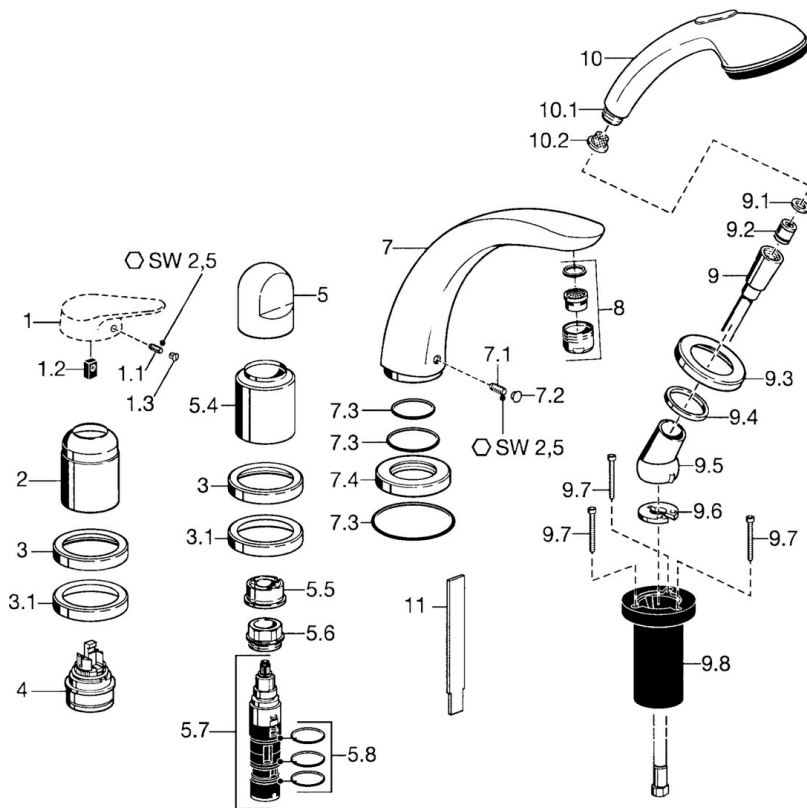

EAN: 4015474047891
static.hansa.com/5314203092

- Wanne & Dusche
- Fertigmontageset, Zweigriff
- Wannenrandmontage
- Rückflussverhinderer

Technische Daten

Technische Eigenschaften

Warmwasserversorgung	max. +80°C
Arbeitsdruck	0.5-10 bar
Sicherungseinrichtung (EN1717)	EB

Ersatzteile

SP53142030

	Name	Art.-Nr.
1.1	Schraube, M5x8, SW2.5	59904755
1.2	Kunststoffadapter	59904778
1.3	Blindstopfen, hot/cold	59906705
2	Abdeckkappe	59904820
3	Rosette Ausgelaufen	59912256
3.1	Rosette	59912259
4	Kartusche, 4.8 eco	59904601
5	Griff	59912262
5.4	Abdeckkappe	59912265
5.5	Durchflussbegrenzer	59911897
5.6	Ringschraube, M32x1.5	59911898
5.7	Umstellung	59912269
5.8	O-Ringsatz, d 24x2	59911835
7	Auslauf, L=185	59912270
7.1	Schraube, M6x16, SW 2.5	59910120
7.2	Blindstopfen Chrom/Seidenmatt Ausgelaufen	59911917
7.2	Abdeckstopfen	59911840
7.3	Dichtungskit	59912276
7.4	Rosette	59912278
8	Luftsprudler, M28x1 D	59907198
9	Brauseschlauch, L=1750, G1/2-M12x1	59912281
9.1	Dichtungsring, d 21x12x2	59912304
9.2	Rückschlagventil	59905714
9.3	Rosette, M70x1 Chrom/Seidenmatt Ausgelaufen	59912288
9.3	Rosette, M70x1	59912287
9.4	Gleitring	59912286
9.5	Halter	59912282
9.6	Scheibe	59912337
9.7	Schraube, M4x45	59912291
9.8	Schlauchdurchführung	59912290
10	Handbrause Chrom/Seidenmatt Ausgelaufen	599043392
10	Handbrause Ausgelaufen	04320100
10	Handbrause Chrom/Gold Ausgelaufen	599043390
10.1	Schlauchanschluß, G1/2 Ausgelaufen	59912237
10.2	Sieb	59906859
11	Werkzeuge Ausgelaufen	59912277
N.I.	Verlängerungssatz, 30 mm	59912163
N.I.	Verlängerungssatz, 20 mm	59912160
N.I.	Verlängerungssatz, 30 mm	59912235
N.I.	Verlängerungsschraubensatz	59912169