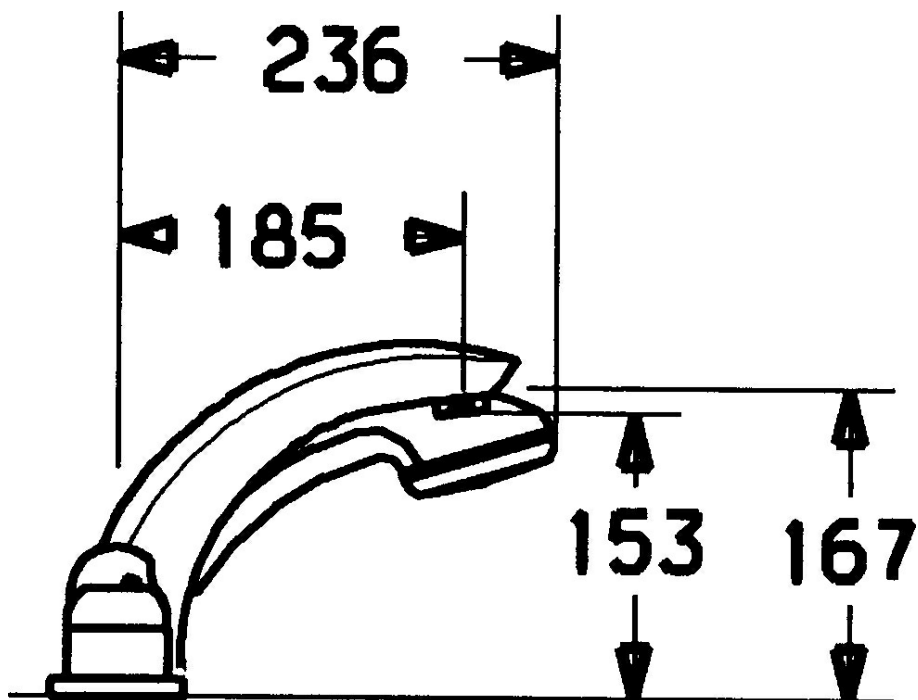

EAN: 4015474048539
static.hansa.com/5314203090

- Sprcha a vaňa
- Sada pre konečnú montáž, Dve ovládacie páky
- Montáž na okraj vane
- Chróm/Zlatá
- Spätný ventil (-y)

Technické údaje

Technické vlastnosti

Dodávka teplej vody
Pracovný tlak
Spätná klapka (STN EN 1717)

max. +80°C
0.5-10 bar
EB

Náhradné diely

SP53142030

Název	Kód	
1.1	Skrutka, M5x8, SW2.5	59904755
1.2	Klzné puzdro	59904778
1.3	Plug, hot/cold	59906705
2	Krytka	59904820
3	Kryt príruby Ukončené	59912256
3.1	Kryt príruby	59912259
4	Kartuš, 4.8 eco	59904601
5	Rukoväť	59912262
5.4	Krytka	59912265
5.5	Regulátor prietoku	59911897
5.6	Očné skrutka, M32x1.5	59911898
5.7	Prepínač	59912269
5.8	O-kružok (komplet), d 24x2	59911835
7	Výtokové rameno, L=185	59912270
7.1	Skrutka, M6x16, SW 2.5	59910120
7.2	Chróm/Saténová Ukončené	59911917
7.2	Vymedzovacia vložka	59911840
7.3	Tesnenie sada	59912276
7.4	Kryt príruby	59912278
8	Aerator, M28x1 D	59907198
9	Sprchová hadica, L=1750, G1/2-M12x1	59912281
9.1	Tesniaci krúžok, d 21x12x2	59912304
9.2	Spätný ventil	59905714
9.3	Kryt príruby, M70x1 Chróm/Saténová Ukončené	59912288
9.3	Kryt príruby, M70x1	59912287
9.4	Trečí krúžok	59912286
9.5	Držiak	59912282
9.6	[SK3238]	59912337
9.7	Skrutka, M4x45	59912291
9.8	Prechodka	59912290
10	Ručná sprcha Chróm/Saténová Ukončené	599043392
10	Ručná sprcha Ukončené	04320100
10	Ručná sprcha Chróm/Zlatá Ukončené	599043390
10.1	Šróbenie pre pripojenie hadice, G1/2 Ukončené	59912237
10.2	Filtre	59906859
11	Nástroj Ukončené	59912277
N.I.	Nadstavňový segment, 30 mm	59912163
N.I.	Nadstavňový segment, 20 mm	59912160
N.I.	Nadstavňový segment, 30 mm	59912235
N.I.	Predĺženie upevňovacej skrutky	59912169