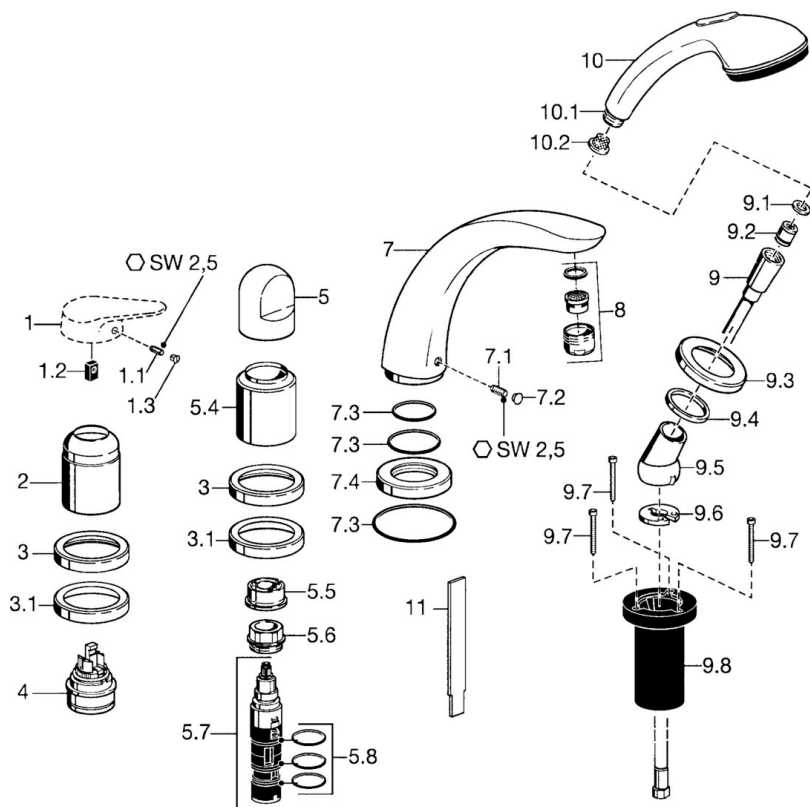

EAN: 4015474048539
static.hansa.com/5314203090

- Sprcha a vaňa
- Sada pre konečnú montáž, Dve ovládacie páky
- Montáž na okraj vane
- Chróm/Zlatá
- Spätný ventil (-y)

Technické údaje

Technické vlastnosti

Dodávka teplej vody
Pracovný tlak
Spätná klapka (STN EN 1717)

max. +80°C
0.5-10 bar
EB

Náhradné diely

SP53142030

Název	Kód	
1.1	Skrutka, M5x8, SW2.5	59904755
1.2	Klzné puzdro	59904778
1.3	Plug, hot/cold	59906705
2	Krytka	59904820
3	Kryt príruby Ukončené	59912256
3.1	Kryt príruby	59912259
4	Kartuš, 4.8 eco	59904601
5	Rukoväť	59912262
5.4	Krytka	59912265
5.5	Regulátor prietoku	59911897
5.6	Očné skrutka, M32x1.5	59911898
5.7	Prepínač	59912269
5.8	O-kružok (komplet), d 24x2	59911835
7	Výtokové rameno, L=185	59912270
7.1	Skrutka, M6x16, SW 2.5	59910120
7.2	Chróm/Saténová Ukončené	59911917
7.2	Vymedzovacia vložka	59911840
7.3	Tesnenie sada	59912276
7.4	Kryt príruby	59912278
8	Aerator, M28x1 D	59907198
9	Sprchová hadica, L=1750, G1/2-M12x1	59912281
9.1	Tesniaci krúžok, d 21x12x2	59912304
9.2	Spätný ventil	59905714
9.3	Kryt príruby, M70x1 Chróm/Saténová Ukončené	59912288
9.3	Kryt príruby, M70x1	59912287
9.4	Trečí krúžok	59912286
9.5	Držiak	59912282
9.6	[SK3238]	59912337
9.7	Skrutka, M4x45	59912291
9.8	Prechodka	59912290
10	Ručná sprcha Chróm/Saténová Ukončené	599043392
10	Ručná sprcha Ukončené	04320100
10	Ručná sprcha Chróm/Zlatá Ukončené	599043390
10.1	Šróbenie pre pripojenie hadice, G1/2 Ukončené	59912237
10.2	Filtre	59906859
11	Nástroj Ukončené	59912277
N.I.	Nadstavňový segment, 30 mm	59912163
N.I.	Nadstavňový segment, 20 mm	59912160
N.I.	Nadstavňový segment, 30 mm	59912235
N.I.	Predĺženie upevňovacej skrutky	59912169