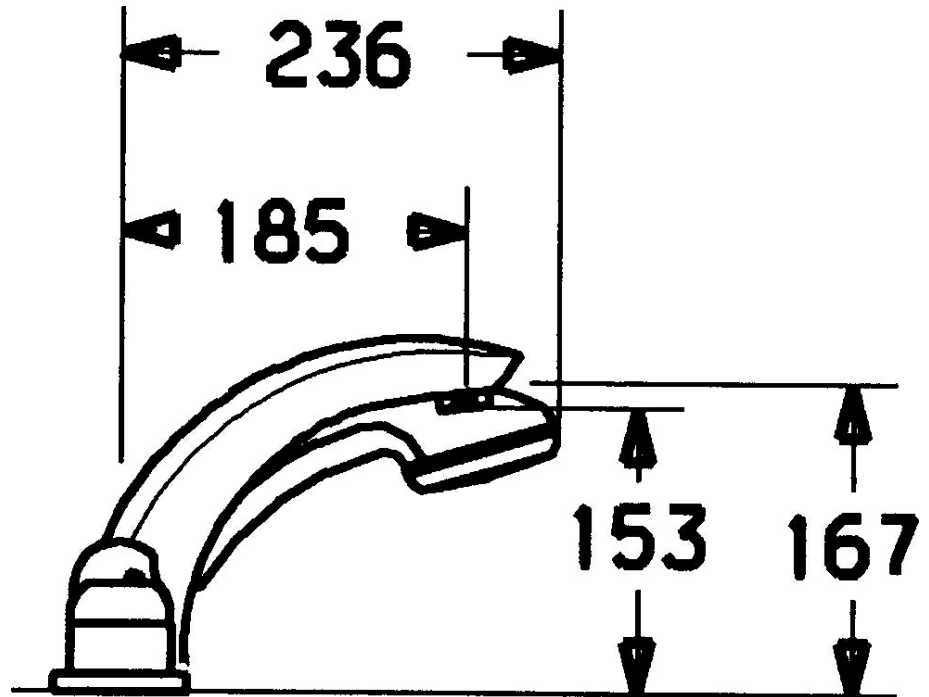

EAN: 4015474048539  
[static.hansa.com/5314203090](https://static.hansa.com/5314203090)

- Bad en douche
- Afbouwset, Tweegreeps
- Badrandmontage
- Chroom/Goud
- Terugslagklep

## Technische gegevens

### Technische eigenschappen

Warmwatertoevoer	max. +80°C
Werkdruk	0.5-10 bar
Terugstroom beveiliging (EN1717)	EB

### SP53142030

	Naam	Code
1.1	Schroef, M5x8, SW2.5	59904755
1.2	Joint klassiek uitloop	59904778
1.3	Plug, hot/cold	59906705
2	Kap Chroom	59904820
3	Afdekplaat Chroom Stopgezet	59912256
3.1	Afdekplaat Chroom	59912259
4	Binnenwerk, 4.8 eco	59904601
5	Hendel Chroom	59912262
5.4	Kap Chroom	59912265
5.5	Doorvoerbegrenzer	59911897
5.6	Schroef, M32x1.5	59911898
5.7	Omsteller	59912269
5.8	O-ring, d 24x2	59911835
7	Uitloop, L=185 Chroom	59912270
7.1	Schroef, M6x16, SW 2.5	59910120
7.2	Plug Chroom/Satijn Stopgezet	59911917
7.2	Binnendeel temperatuurhendel Chroom	59911840
7.3	Dichting	59912276
7.4	Afdekplaat Chroom	59912278
8	Mousseur, M28x1 D Chroom	59907198
9	Doucheslang, L=1750, G1/2-M12x1 Chroom	59912281
9.1	Afdichtring, d 21x12x2	59912304
9.2	Terugslagklep	59905714
9.3	Afdekplaat, M70x1 Chroom/Satijn Stopgezet	59912288
9.3	Afdekplaat, M70x1 Chroom	59912287
9.4	Glijring wit	59912286
9.5	Houder Chroom	59912282
9.6	[DU3238]	59912337
9.7	Schroef, M4x45	59912291
9.8	Doorvoernippel	59912290
10	Handdouche Chroom/Satijn Stopgezet	599043392
10	Handdouche Chroom Stopgezet	04320100
10	Handdouche Chroom/Goud Stopgezet	599043390
10.1	Koppelstuk flexibel, G1/2 Stopgezet	59912237
10.2	Filter sproeier	59906859
11	Instrument Stopgezet	59912277
N.I.	Inbouwverlengstuk compleet, 30 mm	59912163
N.I.	Inbouwverlengstuk compleet, 20 mm	59912160
N.I.	Inbouwverlengstuk compleet, 30 mm	59912235
N.I.	Verlenschroeven Chroom	59912169