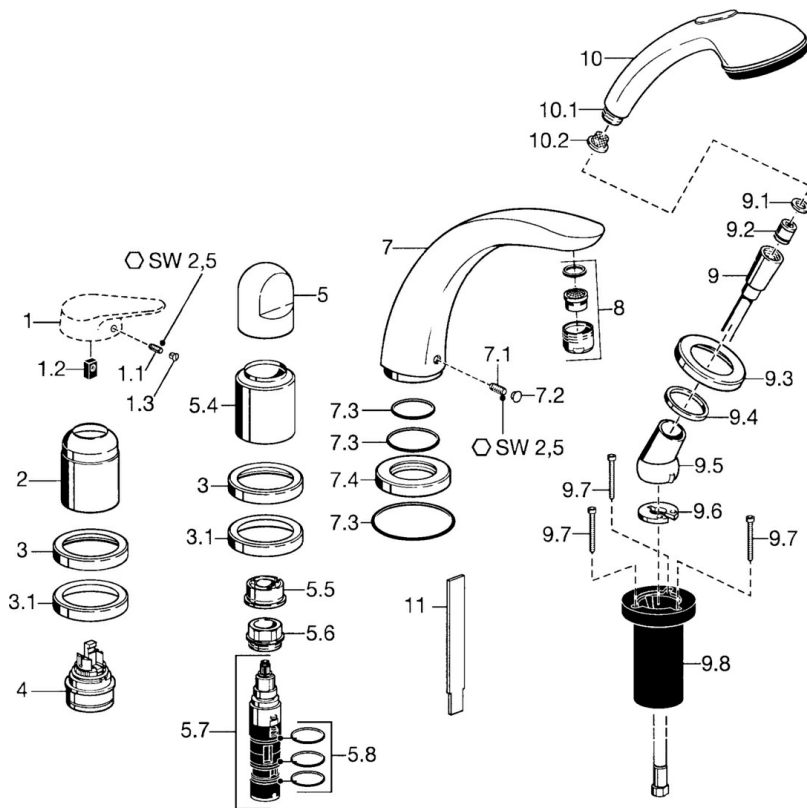

EAN: 4015474048539  
[static.hansa.com/5314203090](https://static.hansa.com/5314203090)

- Bad en douche
- Afbouwset, Tweegreeps
- Badrandmontage
- Chroom/Goud
- Terugslagklep

## Technische gegevens

### Technische eigenschappen

Warmwatertoevoer	max. +80°C
Werkdruk	0.5-10 bar
Terugstroom beveiliging (EN1717)	EB

### SP53142030

	Naam	Code
1.1	Schroef, M5x8, SW2.5	59904755
1.2	Joint klassiek uitloop	59904778
1.3	Plug, hot/cold	59906705
2	Kap Chroom	59904820
3	Afdekplaat Chroom Stopgezet	59912256
3.1	Afdekplaat Chroom	59912259
4	Binnenwerk, 4.8 eco	59904601
5	Hendel Chroom	59912262
5.4	Kap Chroom	59912265
5.5	Doorvoerbegrenzer	59911897
5.6	Schroef, M32x1.5	59911898
5.7	Omsteller	59912269
5.8	O-ring, d 24x2	59911835
7	Uitloop, L=185 Chroom	59912270
7.1	Schroef, M6x16, SW 2.5	59910120
7.2	Plug Chroom/Satijn Stopgezet	59911917
7.2	Binnendeel temperatuurhendel Chroom	59911840
7.3	Dichting	59912276
7.4	Afdekplaat Chroom	59912278
8	Mousseur, M28x1 D Chroom	59907198
9	Doucheslang, L=1750, G1/2-M12x1 Chroom	59912281
9.1	Afdichtring, d 21x12x2	59912304
9.2	Terugslagklep	59905714
9.3	Afdekplaat, M70x1 Chroom/Satijn Stopgezet	59912288
9.3	Afdekplaat, M70x1 Chroom	59912287
9.4	Glijring wit	59912286
9.5	Houder Chroom	59912282
9.6	[DU3238]	59912337
9.7	Schroef, M4x45	59912291
9.8	Doorvoernippel	59912290
10	Handdouche Chroom/Satijn Stopgezet	599043392
10	Handdouche Chroom Stopgezet	04320100
10	Handdouche Chroom/Goud Stopgezet	599043390
10.1	Koppelstuk flexibel, G1/2 Stopgezet	59912237
10.2	Filter sproeier	59906859
11	Instrument Stopgezet	59912277
N.I.	Inbouwverlengstuk compleet, 30 mm	59912163
N.I.	Inbouwverlengstuk compleet, 20 mm	59912160
N.I.	Inbouwverlengstuk compleet, 30 mm	59912235
N.I.	Verlenschroeven Chroom	59912169