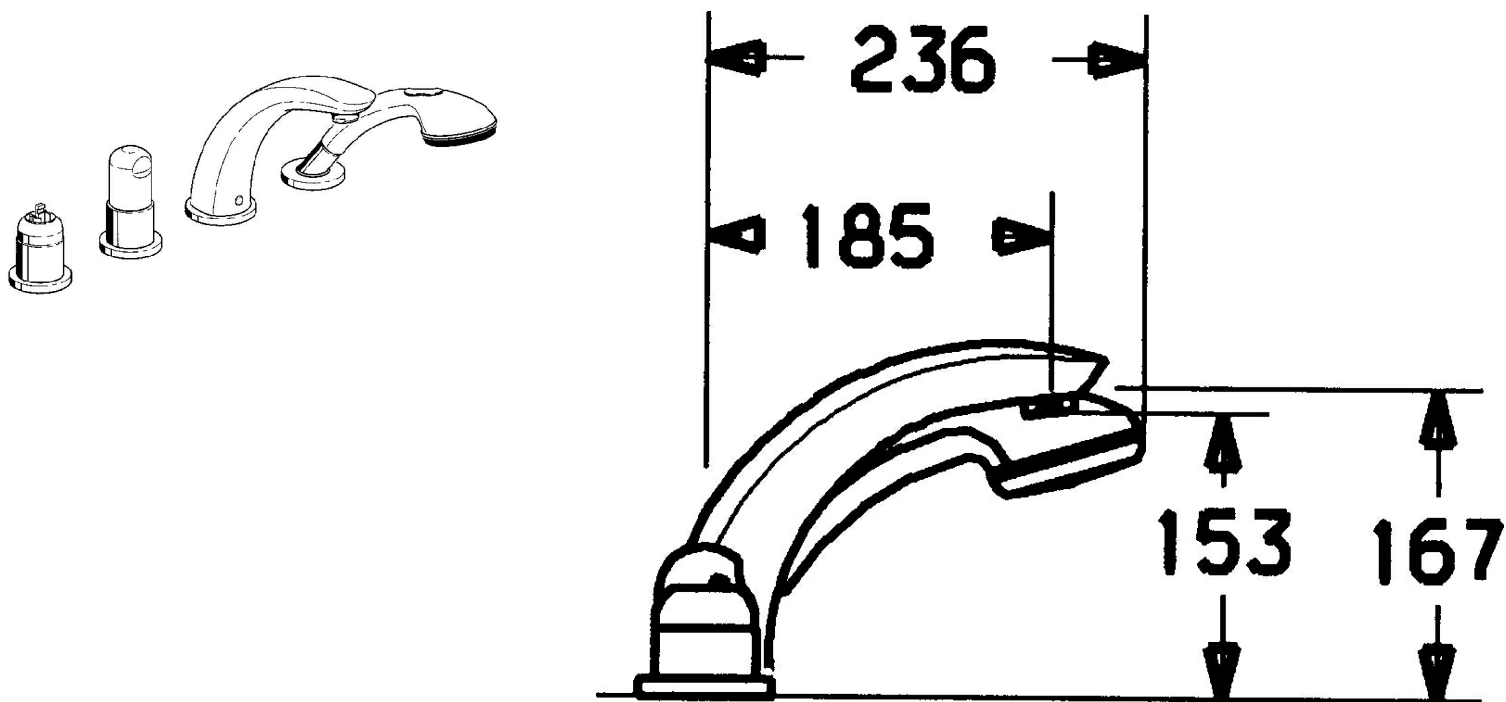

EAN: 4015474048539
static.hansa.com/5314203090

- Vasca & doccia
- Set esterno, A due maniglie
- Montaggio a bordo vasca
- Cromo/Oro
- Valvola/e di non ritorno

Dati tecnici

Caratteristiche tecniche

Fornitura di acqua calda	max. +80°C
Pressione di esercizio	0.5-10 bar
Backflow prevention (EN1717)	EB

Parti di ricambio

SP53142030

	Nome	Codice
1.1	Screw, M5x8, SW2.5	59904755
1.2	Adattatore	59904778
1.3	Tappo, hot/cold	59906705
2	Cappuccio Cromo	59904820
3	Piastra Cromo Fuori produzione	59912256
3.1	Piastra Cromo	59912259
4	Cartuccia, 4,8 eco	59904601
5	Maniglia Cromo	59912262
5.4	Cappuccio Cromo	59912265
5.5	Limitatore di portata	59911897
5.6	Vite eye, M32x1.5	59911898
5.7	Deviatore	59912269
5.8	O-ring, d 24x2	59911835
7	Bocca, L=185 Cromo	59912270
7.1	Screw, M6x16, SW 2.5	59910120
7.2	Tappo Cromo/Satinato Fuori produzione	59911917
7.2	Spinotto Cromo	59911840
7.3	Kit di guarnizione	59912276
7.4	Piastra Cromo	59912278
8	Aereatore, M28x1 D Cromo	59907198
9	Flessibile doccia, L=1750, G1/2-M12x1 Cromo	59912281
9.1	L'anello di tenuta, d 21x12x2	59912304
9.2	Valvola antiriflusso	59905714
9.3	Piastra, M70x1 Cromo/Satinato Fuori produzione	59912288
9.3	Piastra, M70x1 Cromo	59912287
9.4	Anello glassato	59912286
9.5	Titolare Cromo	59912282
9.6	[IT3238]	59912337
9.7	Screw, M4x45	59912291
9.8	Supporto per doccetta	59912290
10	Doccetta Cromo/Satinato Fuori produzione	599043392
10	Doccetta Cromo Fuori produzione	04320100
10	Doccetta Cromo/Oro Fuori produzione	599043390
10.1	Hose coupling, G1/2 Fuori produzione	59912237
10.2	Filtro	59906859
11	Tool Fuori produzione	59912277
N.I.	Prolunga, 30 mm	59912163
N.I.	Prolunga, 20 mm	59912160
N.I.	Prolunga, 30 mm	59912235
N.I.	Kit viti per prolunga Cromo	59912169