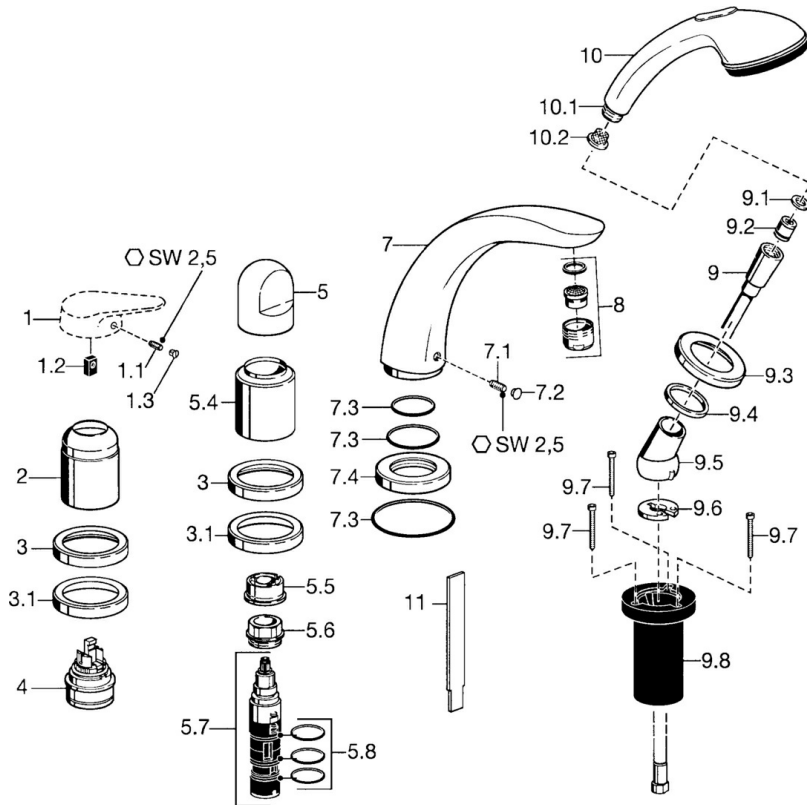

EAN: 4015474048539
static.hansa.com/5314203090

- Vasca & doccia
- Set esterno, A due maniglie
- Montaggio a bordo vasca
- Cromo/Oro
- Valvola/e di non ritorno

Dati tecnici

Caratteristiche tecniche

Fornitura di acqua calda	max. +80°C
Pressione di esercizio	0.5-10 bar
Backflow prevention (EN1717)	EB

Parti di ricambio

SP53142030

	Nome	Codice
1.1	Screw, M5x8, SW2.5	59904755
1.2	Adattatore	59904778
1.3	Tappo, hot/cold	59906705
2	Cappuccio Cromo	59904820
3	Piastra Cromo Fuori produzione	59912256
3.1	Piastra Cromo	59912259
4	Cartuccia, 4,8 eco	59904601
5	Maniglia Cromo	59912262
5.4	Cappuccio Cromo	59912265
5.5	Limitatore di portata	59911897
5.6	Vite eye, M32x1.5	59911898
5.7	Deviatore	59912269
5.8	O-ring, d 24x2	59911835
7	Bocca, L=185 Cromo	59912270
7.1	Screw, M6x16, SW 2.5	59910120
7.2	Tappo Cromo/Satinato Fuori produzione	59911917
7.2	Spinotto Cromo	59911840
7.3	Kit di guarnizione	59912276
7.4	Piastra Cromo	59912278
8	Aereatore, M28x1 D Cromo	59907198
9	Flessibile doccia, L=1750, G1/2-M12x1 Cromo	59912281
9.1	L'anello di tenuta, d 21x12x2	59912304
9.2	Valvola antiriflusso	59905714
9.3	Piastra, M70x1 Cromo/Satinato Fuori produzione	59912288
9.3	Piastra, M70x1 Cromo	59912287
9.4	Anello glassato	59912286
9.5	Titolare Cromo	59912282
9.6	[IT3238]	59912337
9.7	Screw, M4x45	59912291
9.8	Supporto per doccetta	59912290
10	Doccetta Cromo/Satinato Fuori produzione	599043392
10	Doccetta Cromo Fuori produzione	04320100
10	Doccetta Cromo/Oro Fuori produzione	599043390
10.1	Hose coupling, G1/2 Fuori produzione	59912237
10.2	Filtro	59906859
11	Tool Fuori produzione	59912277
N.I.	Prolunga, 30 mm	59912163
N.I.	Prolunga, 20 mm	59912160
N.I.	Prolunga, 30 mm	59912235
N.I.	Kit viti per prolunga Cromo	59912169