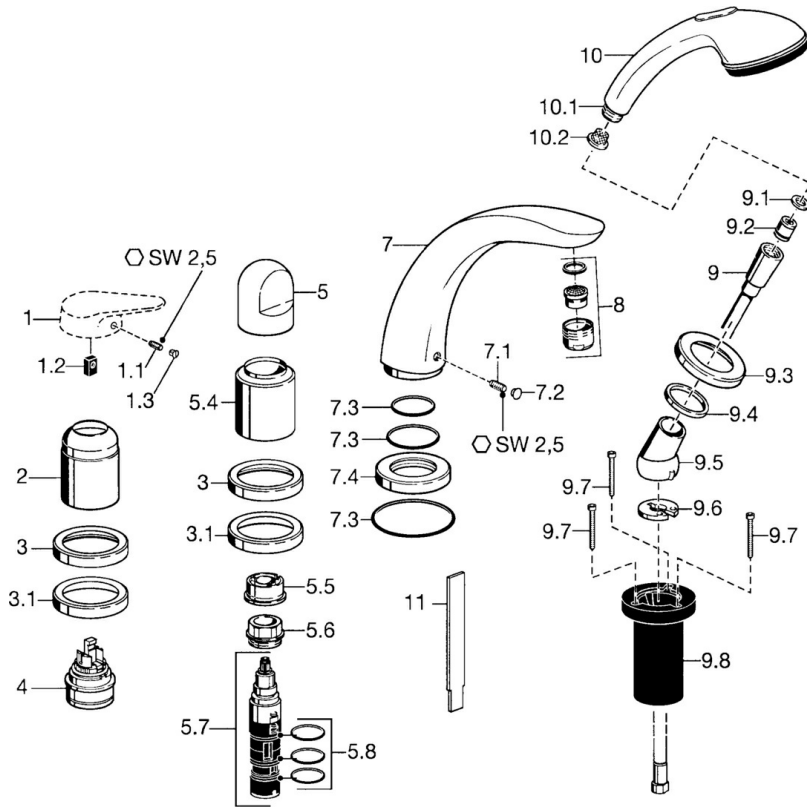

EAN: 4015474048539
static.hansa.com/5314203090

- Wanne & Dusche
- Fertigmontageset, Zweigriff
- Wannrandmontage
- Chrom/Gold
- Rückflussverhinderer

Technische Daten

Technische Eigenschaften

Warmwasserversorgung	max. +80°C
Arbeitsdruck	0.5-10 bar
Sicherungseinrichtung (EN1717)	EB

Ersatzteile

SP53142030

	Name	Art.-Nr.
1.1	Schraube, M5x8, SW2.5	59904755
1.2	Kunststoffadapter	59904778
1.3	Blindstopfen, hot/cold	59906705
2	Abdeckkappe	59904820
3	Rosette Ausgelaufen	59912256
3.1	Rosette	59912259
4	Kartusche, 4.8 eco	59904601
5	Griff	59912262
5.4	Abdeckkappe	59912265
5.5	Durchflussbegrenzer	59911897
5.6	Ringschraube, M32x1.5	59911898
5.7	Umstellung	59912269
5.8	O-Ringsatz, d 24x2	59911835
7	Auslauf, L=185	59912270
7.1	Schraube, M6x16, SW 2.5	59910120
7.2	Blindstopfen Chrom/Seidenmatt Ausgelaufen	59911917
7.2	Abdeckstopfen	59911840
7.3	Dichtungskit	59912276
7.4	Rosette	59912278
8	Luftsprudler, M28x1 D	59907198
9	Brauseschlauch, L=1750, G1/2-M12x1	59912281
9.1	Dichtungsring, d 21x12x2	59912304
9.2	Rückschlagventil	59905714
9.3	Rosette, M70x1 Chrom/Seidenmatt Ausgelaufen	59912288
9.3	Rosette, M70x1	59912287
9.4	Gleitring	59912286
9.5	Halter	59912282
9.6	Scheibe	59912337
9.7	Schraube, M4x45	59912291
9.8	Schlauchdurchführung	59912290
10	Handbrause Chrom/Seidenmatt Ausgelaufen	599043392
10	Handbrause Ausgelaufen	04320100
10	Handbrause Chrom/Gold Ausgelaufen	599043390
10.1	Schlauchanschluß, G1/2 Ausgelaufen	59912237
10.2	Sieb	59906859
11	Werkzeuge Ausgelaufen	59912277
N.I.	Verlängerungssatz, 30 mm	59912163
N.I.	Verlängerungssatz, 20 mm	59912160
N.I.	Verlängerungssatz, 30 mm	59912235
N.I.	Verlängerungsschraubensatz	59912169