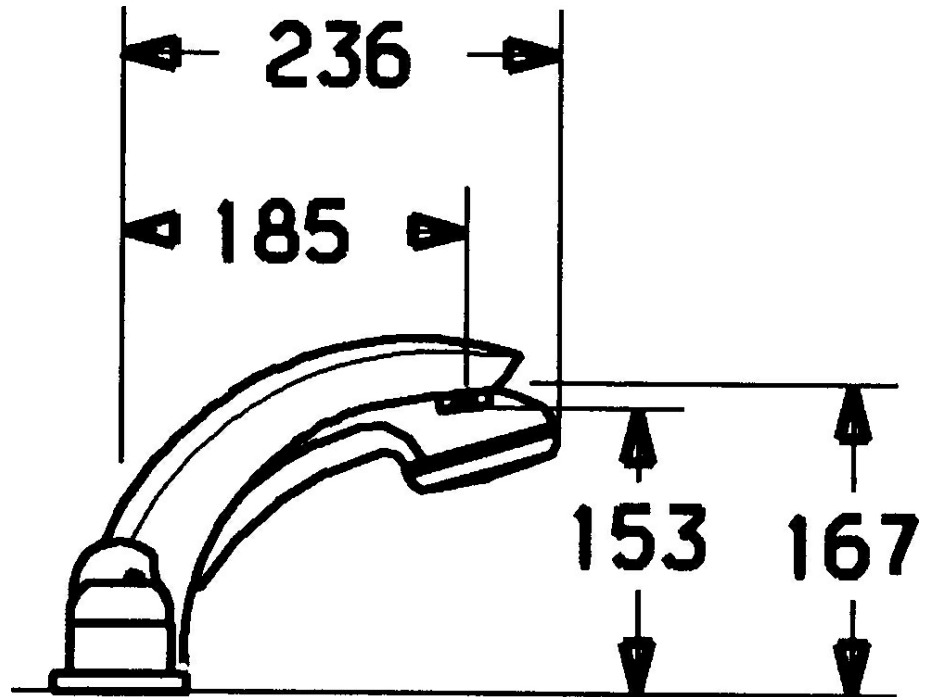

EAN: 4015474048539
static.hansa.com/5314203090

- Wanne & Dusche
- Fertigmontageset, Zweigriff
- Wannrandmontage
- Chrom/Gold
- Rückflussverhinderer

Technische Daten

Technische Eigenschaften

Warmwasserversorgung	max. +80°C
Arbeitsdruck	0.5-10 bar
Sicherungseinrichtung (EN1717)	EB

Ersatzteile

SP53142030

	Name	Art.-Nr.
1.1	Schraube, M5x8, SW2.5	59904755
1.2	Kunststoffadapter	59904778
1.3	Blindstopfen, hot/cold	59906705
2	Abdeckkappe	59904820
3	Rosette Ausgelaufen	59912256
3.1	Rosette	59912259
4	Kartusche, 4.8 eco	59904601
5	Griff	59912262
5.4	Abdeckkappe	59912265
5.5	Durchflussbegrenzer	59911897
5.6	Ringschraube, M32x1.5	59911898
5.7	Umstellung	59912269
5.8	O-Ringsatz, d 24x2	59911835
7	Auslauf, L=185	59912270
7.1	Schraube, M6x16, SW 2.5	59910120
7.2	Blindstopfen Chrom/Seidenmatt Ausgelaufen	59911917
7.2	Abdeckstopfen	59911840
7.3	Dichtungskit	59912276
7.4	Rosette	59912278
8	Luftsprudler, M28x1 D	59907198
9	Brauseschlauch, L=1750, G1/2-M12x1	59912281
9.1	Dichtungsring, d 21x12x2	59912304
9.2	Rückschlagventil	59905714
9.3	Rosette, M70x1 Chrom/Seidenmatt Ausgelaufen	59912288
9.3	Rosette, M70x1	59912287
9.4	Gleitring	59912286
9.5	Halter	59912282
9.6	Scheibe	59912337
9.7	Schraube, M4x45	59912291
9.8	Schlauchdurchführung	59912290
10	Handbrause Chrom/Seidenmatt Ausgelaufen	599043392
10	Handbrause Ausgelaufen	04320100
10	Handbrause Chrom/Gold Ausgelaufen	599043390
10.1	Schlauchanschluß, G1/2 Ausgelaufen	59912237
10.2	Sieb	59906859
11	Werkzeuge Ausgelaufen	59912277
N.I.	Verlängerungssatz, 30 mm	59912163
N.I.	Verlängerungssatz, 20 mm	59912160
N.I.	Verlängerungssatz, 30 mm	59912235
N.I.	Verlängerungsschraubensatz	59912169