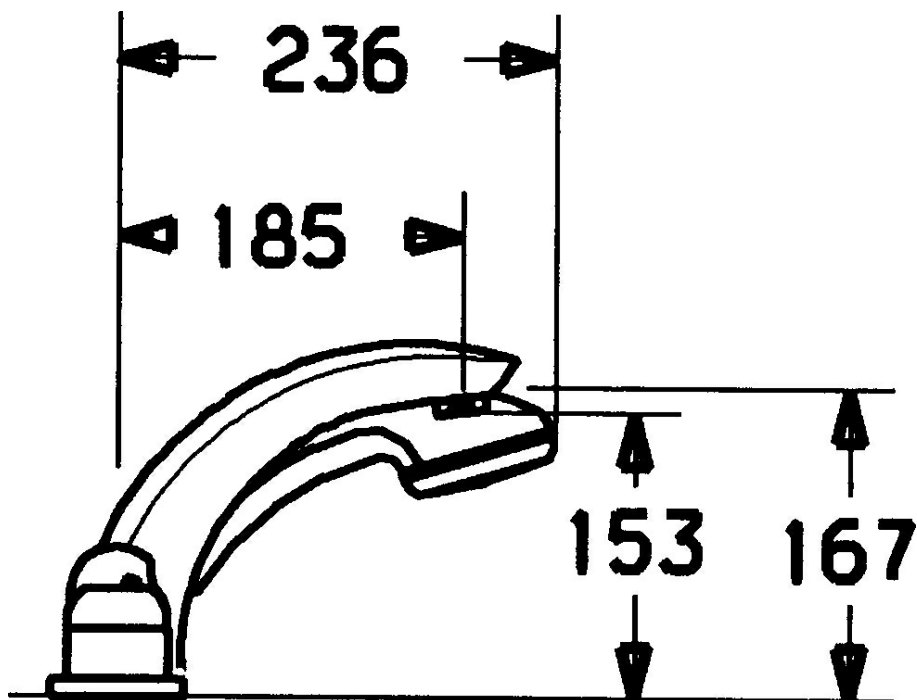

EAN: 4015474047846
static.hansa.com/53142030

- Sprcha a vaňa
- Sada pre konečnú montáž, Dve ovládacie páky
- Montáž na okraj vane
- Chróm
- Spätný ventil (-y)

Technické údaje

Technické vlastnosti

Dodávka teplej vody	max. +80°C
Pracovný tlak	0.5-10 bar
Spätná klapka (STN EN 1717)	EB

Náhradné diely

SP53142030

Název	Kód	
1.1	Skrutka, M5x8, SW2.5	59904755
1.2	Klzné puzdro	59904778
1.3	Plug, hot/cold	59906705
2	Krytka	59904820
3	Kryt príruby Ukončené	59912256
3.1	Kryt príruby	59912259
4	Kartuš, 4.8 eco	59904601
5	Rukoväť	59912262
5.4	Krytka	59912265
5.5	Regulátor prietoku	59911897
5.6	Očné skrutka, M32x1.5	59911898
5.7	Prepínač	59912269
5.8	O-kružok (komplet), d 24x2	59911835
7	Výtokové rameno, L=185	59912270
7.1	Skrutka, M6x16, SW 2.5	59910120
7.2	Chróm/Saténová Ukončené	59911917
7.2	Vymedzovacia vložka	59911840
7.3	Tesnenie sada	59912276
7.4	Kryt príruby	59912278
8	Aerator, M28x1 D	59907198
9	Sprchová hadica, L=1750, G1/2-M12x1	59912281
9.1	Tesniaci krúžok, d 21x12x2	59912304
9.2	Spätný ventil	59905714
9.3	Kryt príruby, M70x1 Chróm/Saténová Ukončené	59912288
9.3	Kryt príruby, M70x1	59912287
9.4	Trečí krúžok	59912286
9.5	Držiak	59912282
9.6	[SK3238]	59912337
9.7	Skrutka, M4x45	59912291
9.8	Prechodka	59912290
10	Ručná sprcha Chróm/Saténová Ukončené	599043392
10	Ručná sprcha Ukončené	04320100
10	Ručná sprcha Chróm/Zlatá Ukončené	599043390
10.1	Šróbenie pre pripojenie hadice, G1/2 Ukončené	59912237
10.2	Filtre	59906859
11	Nástroj Ukončené	59912277
N.I.	Nadstavňový segment, 30 mm	59912163
N.I.	Nadstavňový segment, 20 mm	59912160
N.I.	Nadstavňový segment, 30 mm	59912235
N.I.	Predĺženie upevňovacej skrutky	59912169