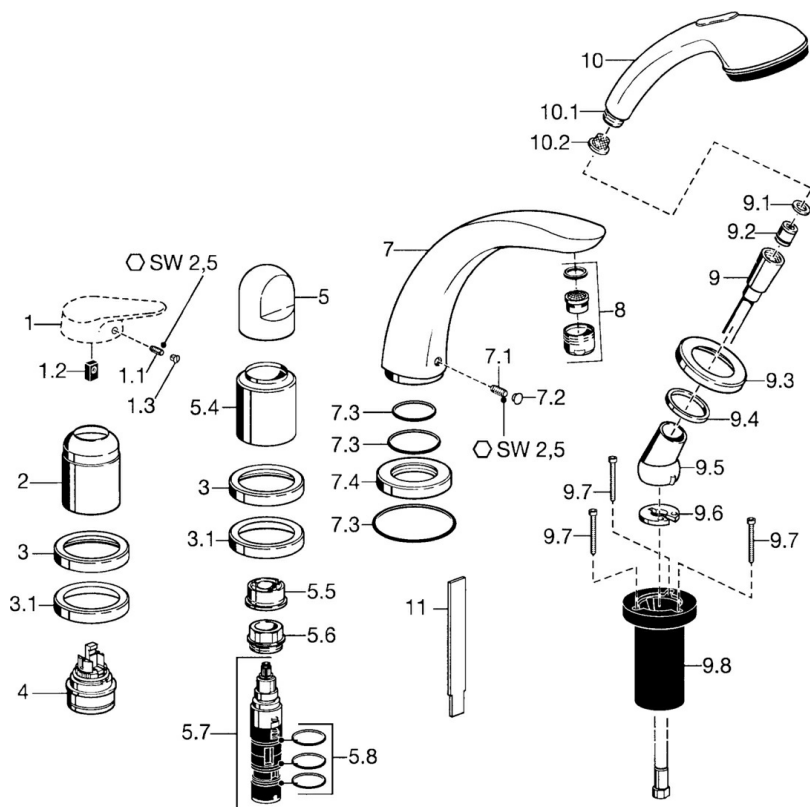

EAN: 4015474047846
static.hansa.com/53142030

- Sprcha a vaňa
- Sada pre konečnú montáž, Dve ovládacie páky
- Montáž na okraj vane
- Chróm
- Spätný ventil (-y)

Technické údaje

Technické vlastnosti

Dodávka teplej vody	max. +80°C
Pracovný tlak	0.5-10 bar
Spätná klapka (STN EN 1717)	EB

Náhradné diely

SP53142030

Název	Kód	
1.1	Skrutka, M5x8, SW2.5	59904755
1.2	Klzné puzdro	59904778
1.3	Plug, hot/cold	59906705
2	Krytka	59904820
3	Kryt príruby Ukončené	59912256
3.1	Kryt príruby	59912259
4	Kartuš, 4.8 eco	59904601
5	Rukoväť	59912262
5.4	Krytka	59912265
5.5	Regulátor prietoku	59911897
5.6	Očné skrutka, M32x1.5	59911898
5.7	Prepínač	59912269
5.8	O-kružok (komplet), d 24x2	59911835
7	Výtokové rameno, L=185	59912270
7.1	Skrutka, M6x16, SW 2.5	59910120
7.2	Chróm/Saténová Ukončené	59911917
7.2	Vymedzovacia vložka	59911840
7.3	Tesnenie sada	59912276
7.4	Kryt príruby	59912278
8	Aerator, M28x1 D	59907198
9	Sprchová hadica, L=1750, G1/2-M12x1	59912281
9.1	Tesniaci krúžok, d 21x12x2	59912304
9.2	Spätný ventil	59905714
9.3	Kryt príruby, M70x1 Chróm/Saténová Ukončené	59912288
9.3	Kryt príruby, M70x1	59912287
9.4	Trečí krúžok	59912286
9.5	Držiak	59912282
9.6	[SK3238]	59912337
9.7	Skrutka, M4x45	59912291
9.8	Prechodka	59912290
10	Ručná sprcha Chróm/Saténová Ukončené	599043392
10	Ručná sprcha Ukončené	04320100
10	Ručná sprcha Chróm/Zlatá Ukončené	599043390
10.1	Šróbenie pre pripojenie hadice, G1/2 Ukončené	59912237
10.2	Filtre	59906859
11	Nástroj Ukončené	59912277
N.I.	Nadstavňový segment, 30 mm	59912163
N.I.	Nadstavňový segment, 20 mm	59912160
N.I.	Nadstavňový segment, 30 mm	59912235
N.I.	Predĺženie upevňovacej skrutky	59912169