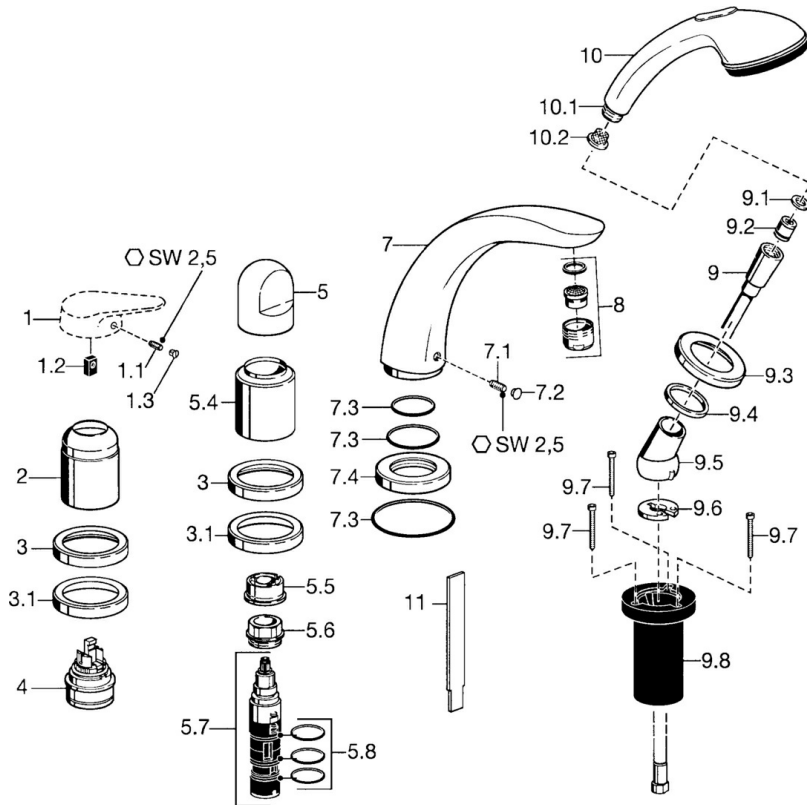

EAN: 4015474047846
static.hansa.com/53142030

- Vasca & doccia
- Set esterno, A due maniglie
- Montaggio a bordo vasca
- Cromo
- Valvola/e di non ritorno

Dati tecnici

Caratteristiche tecniche

Fornitura di acqua calda	max. +80°C
Pressione di esercizio	0.5-10 bar
Backflow prevention (EN1717)	EB

Parti di ricambio

SP53142030

	Nome	Codice
1.1	Screw, M5x8, SW2.5	59904755
1.2	Adattatore	59904778
1.3	Tappo, hot/cold	59906705
2	Cappuccio Cromo	59904820
3	Piastra Cromo Fuori produzione	59912256
3.1	Piastra Cromo	59912259
4	Cartuccia, 4,8 eco	59904601
5	Maniglia Cromo	59912262
5.4	Cappuccio Cromo	59912265
5.5	Limitatore di portata	59911897
5.6	Vite eye, M32x1.5	59911898
5.7	Deviatore	59912269
5.8	O-ring, d 24x2	59911835
7	Bocca, L=185 Cromo	59912270
7.1	Screw, M6x16, SW 2.5	59910120
7.2	Tappo Cromo/Satinato Fuori produzione	59911917
7.2	Spinotto Cromo	59911840
7.3	Kit di guarnizione	59912276
7.4	Piastra Cromo	59912278
8	Aereatore, M28x1 D Cromo	59907198
9	Flessibile doccia, L=1750, G1/2-M12x1 Cromo	59912281
9.1	L'anello di tenuta, d 21x12x2	59912304
9.2	Valvola antiriflusso	59905714
9.3	Piastra, M70x1 Cromo/Satinato Fuori produzione	59912288
9.3	Piastra, M70x1 Cromo	59912287
9.4	Anello glassato	59912286
9.5	Titolare Cromo	59912282
9.6	[IT3238]	59912337
9.7	Screw, M4x45	59912291
9.8	Supporto per doccetta	59912290
10	Doccetta Cromo/Satinato Fuori produzione	599043392
10	Doccetta Cromo Fuori produzione	04320100
10	Doccetta Cromo/Oro Fuori produzione	599043390
10.1	Hose coupling, G1/2 Fuori produzione	59912237
10.2	Filtro	59906859
11	Tool Fuori produzione	59912277
N.I.	Prolunga, 30 mm	59912163
N.I.	Prolunga, 20 mm	59912160
N.I.	Prolunga, 30 mm	59912235
N.I.	Kit viti per prolunga Cromo	59912169