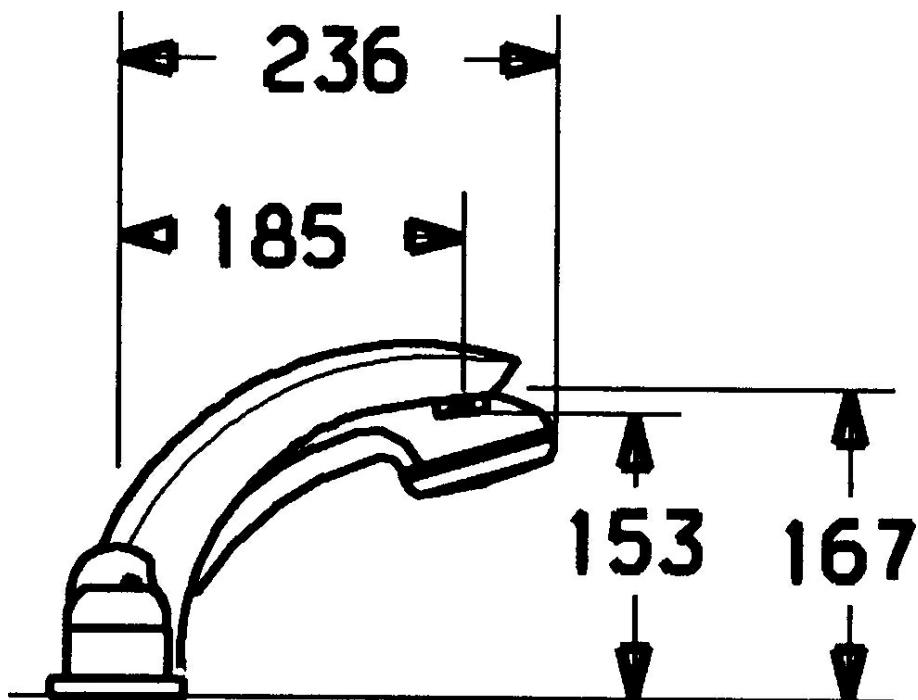

EAN: 4015474047846
static.hansa.com/53142030

- Vasca & doccia
- Set esterno, A due maniglie
- Montaggio a bordo vasca
- Cromo
- Valvola/e di non ritorno

Dati tecnici

Caratteristiche tecniche

Fornitura di acqua calda	max. +80°C
Pressione di esercizio	0.5-10 bar
Backflow prevention (EN1717)	EB

Parti di ricambio

SP53142030

	Nome	Codice
1.1	Screw, M5x8, SW2.5	59904755
1.2	Adattatore	59904778
1.3	Tappo, hot/cold	59906705
2	Cappuccio Cromo	59904820
3	Piastra Cromo Fuori produzione	59912256
3.1	Piastra Cromo	59912259
4	Cartuccia, 4,8 eco	59904601
5	Maniglia Cromo	59912262
5.4	Cappuccio Cromo	59912265
5.5	Limitatore di portata	59911897
5.6	Vite eye, M32x1.5	59911898
5.7	Deviatore	59912269
5.8	O-ring, d 24x2	59911835
7	Bocca, L=185 Cromo	59912270
7.1	Screw, M6x16, SW 2.5	59910120
7.2	Tappo Cromo/Satinato Fuori produzione	59911917
7.2	Spinotto Cromo	59911840
7.3	Kit di guarnizione	59912276
7.4	Piastra Cromo	59912278
8	Aereatore, M28x1 D Cromo	59907198
9	Flessibile doccia, L=1750, G1/2-M12x1 Cromo	59912281
9.1	L'anello di tenuta, d 21x12x2	59912304
9.2	Valvola antiriflusso	59905714
9.3	Piastra, M70x1 Cromo/Satinato Fuori produzione	59912288
9.3	Piastra, M70x1 Cromo	59912287
9.4	Anello glassato	59912286
9.5	Titolare Cromo	59912282
9.6	[IT3238]	59912337
9.7	Screw, M4x45	59912291
9.8	Supporto per doccetta	59912290
10	Doccetta Cromo/Satinato Fuori produzione	599043392
10	Doccetta Cromo Fuori produzione	04320100
10	Doccetta Cromo/Oro Fuori produzione	599043390
10.1	Hose coupling, G1/2 Fuori produzione	59912237
10.2	Filtro	59906859
11	Tool Fuori produzione	59912277
N.I.	Prolunga, 30 mm	59912163
N.I.	Prolunga, 20 mm	59912160
N.I.	Prolunga, 30 mm	59912235
N.I.	Kit viti per prolunga Cromo	59912169