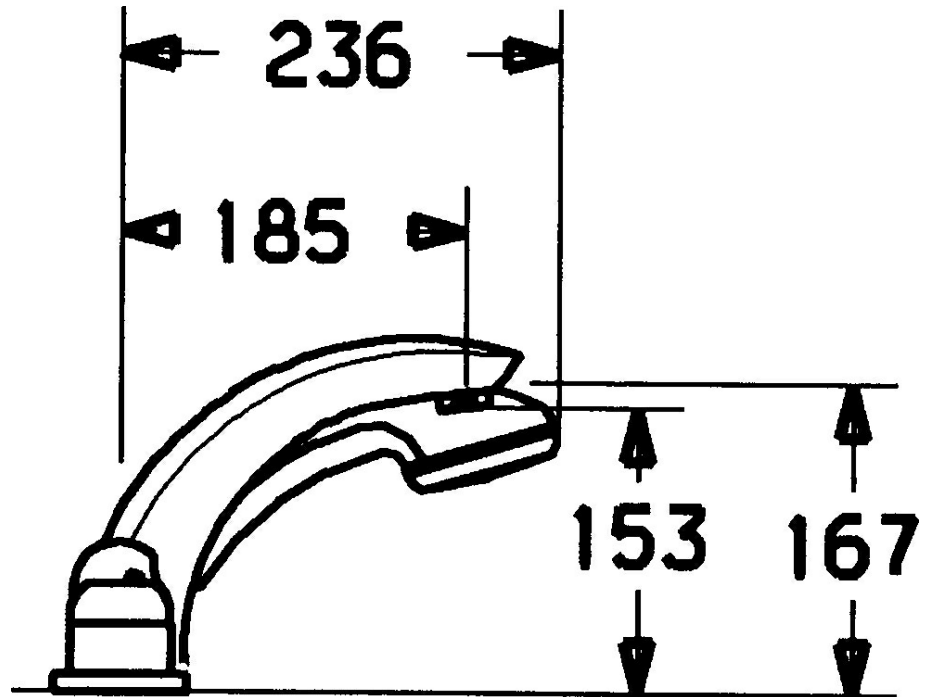

EAN: 4015474047846
static.hansa.com/53142030

- Wanne & Dusche
- Fertigmontageset, Zweigriff
- Wannrandmontage
- Chrom
- Rückflussverhinderer

Technische Daten

Technische Eigenschaften

Warmwasserversorgung	max. +80°C
Arbeitsdruck	0.5-10 bar
Sicherungseinrichtung (EN1717)	EB

Ersatzteile

SP53142030

	Name	Art.-Nr.
1.1	Schraube, M5x8, SW2.5	59904755
1.2	Kunststoffadapter	59904778
1.3	Blindstopfen, hot/cold	59906705
2	Abdeckkappe	59904820
3	Rosette Ausgelaufen	59912256
3.1	Rosette	59912259
4	Kartusche, 4.8 eco	59904601
5	Griff	59912262
5.4	Abdeckkappe	59912265
5.5	Durchflussbegrenzer	59911897
5.6	Ringschraube, M32x1.5	59911898
5.7	Umstellung	59912269
5.8	O-Ringsatz, d 24x2	59911835
7	Auslauf, L=185	59912270
7.1	Schraube, M6x16, SW 2.5	59910120
7.2	Blindstopfen Chrom/Seidenmatt Ausgelaufen	59911917
7.2	Abdeckstopfen	59911840
7.3	Dichtungskit	59912276
7.4	Rosette	59912278
8	Luftsprudler, M28x1 D	59907198
9	Brauseschlauch, L=1750, G1/2-M12x1	59912281
9.1	Dichtungsring, d 21x12x2	59912304
9.2	Rückschlagventil	59905714
9.3	Rosette, M70x1 Chrom/Seidenmatt Ausgelaufen	59912288
9.3	Rosette, M70x1	59912287
9.4	Gleitring	59912286
9.5	Halter	59912282
9.6	Scheibe	59912337
9.7	Schraube, M4x45	59912291
9.8	Schlauchdurchführung	59912290
10	Handbrause Chrom/Seidenmatt Ausgelaufen	599043392
10	Handbrause Ausgelaufen	04320100
10	Handbrause Chrom/Gold Ausgelaufen	599043390
10.1	Schlauchanschluß, G1/2 Ausgelaufen	59912237
10.2	Sieb	59906859
11	Werkzeuge Ausgelaufen	59912277
N.I.	Verlängerungssatz, 30 mm	59912163
N.I.	Verlängerungssatz, 20 mm	59912160
N.I.	Verlängerungssatz, 30 mm	59912235
N.I.	Verlängerungsschraubensatz	59912169