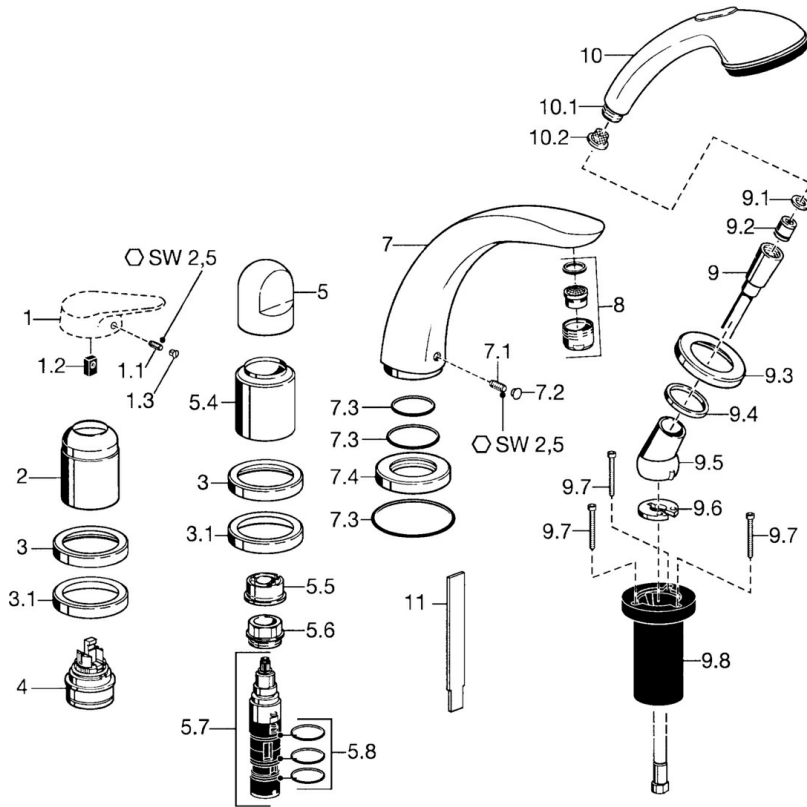

EAN: 4015474047846
static.hansa.com/53142030

- Wanne & Dusche
- Fertigmontageset, Zweigriff
- Wannrandmontage
- Chrom
- Rückflussverhinderer

Technische Daten

Technische Eigenschaften

Warmwasserversorgung	max. +80°C
Arbeitsdruck	0.5-10 bar
Sicherungseinrichtung (EN1717)	EB

Ersatzteile

SP53142030

	Name	Art.-Nr.
1.1	Schraube, M5x8, SW2.5	59904755
1.2	Kunststoffadapter	59904778
1.3	Blindstopfen, hot/cold	59906705
2	Abdeckkappe	59904820
3	Rosette Ausgelaufen	59912256
3.1	Rosette	59912259
4	Kartusche, 4.8 eco	59904601
5	Griff	59912262
5.4	Abdeckkappe	59912265
5.5	Durchflussbegrenzer	59911897
5.6	Ringschraube, M32x1.5	59911898
5.7	Umstellung	59912269
5.8	O-Ringsatz, d 24x2	59911835
7	Auslauf, L=185	59912270
7.1	Schraube, M6x16, SW 2.5	59910120
7.2	Blindstopfen Chrom/Seidenmatt Ausgelaufen	59911917
7.2	Abdeckstopfen	59911840
7.3	Dichtungskit	59912276
7.4	Rosette	59912278
8	Luftsprudler, M28x1 D	59907198
9	Brauseschlauch, L=1750, G1/2-M12x1	59912281
9.1	Dichtungsring, d 21x12x2	59912304
9.2	Rückschlagventil	59905714
9.3	Rosette, M70x1 Chrom/Seidenmatt Ausgelaufen	59912288
9.3	Rosette, M70x1	59912287
9.4	Gleitring	59912286
9.5	Halter	59912282
9.6	Scheibe	59912337
9.7	Schraube, M4x45	59912291
9.8	Schlauchdurchführung	59912290
10	Handbrause Chrom/Seidenmatt Ausgelaufen	599043392
10	Handbrause Ausgelaufen	04320100
10	Handbrause Chrom/Gold Ausgelaufen	599043390
10.1	Schlauchanschluß, G1/2 Ausgelaufen	59912237
10.2	Sieb	59906859
11	Werkzeuge Ausgelaufen	59912277
N.I.	Verlängerungssatz, 30 mm	59912163
N.I.	Verlängerungssatz, 20 mm	59912160
N.I.	Verlängerungssatz, 30 mm	59912235
N.I.	Verlängerungsschraubensatz	59912169