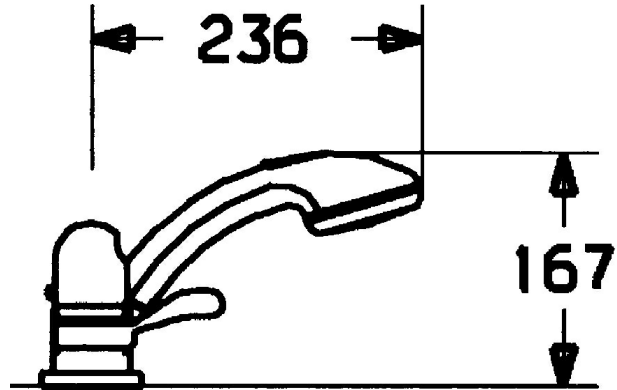

EAN: 4015474048522  
[static.hansa.com/5313903590](https://static.hansa.com/5313903590)

- Bad en douche
- Afbouwset, Tweegreeps
- Badrandmontage
- Chroom/Goud
- Temperatuurgreep
- Terugslagklep, Thermostatische temperatuurregeling

## Technische gegevens

### Technische eigenschappen

Warmwatertoevoer	<b>max. +80°C</b>
Werkdruk	<b>0.5-10 bar</b>
Terugstroom beveiliging (EN1717)	<b>EB</b>

### SP53139035

Naam	Code	
1	Temperatuur hendel Chrom Stopgezet	59910152
1.1	Schroef, M6x6	59912330
1.3	Temperature adjustment limiter Chrom	59906355
1.4	Hendel Chrom	59905722
2	Kap Chrom Stopgezet	59912327
3	Afdekplaat Chrom Stopgezet	59912256
3.1	Afdekplaat Chrom	59912259
4	Thermostaat/binnenwerk, G1/2	59904501
4.1	O-ring, d 27x2	59901532
4.2	O-ring, 35x2.5	59905020
4.5	Filter sproeier, 0.16 mm Stopgezet	59905036
4.7	Schroef, M5x2, SW 50	59911516
4.8	O-ring, 50.52x1.78	59906841
4.9	Adapter	59911514
4.10	O-ring, d 40x2	59911507
5	Hendel Chrom	59912262
5.1	Kap Chrom Stopgezet	59912308
5.1	Kap Goud Stopgezet	59912309
5.2	Schroef, M4x1, SW45 Stopgezet	59912321
5.3	Borgring Stopgezet	59912320
5.5	Spindel Stopgezet	59912319
5.6	Schroef, M3x1.5	59911898
5.7	Omsteller	59912269
5.8	O-ring, d 24x2	59911835
9	Doucheslang, L=1750, G1/2-M12x1 Chrom	59912281
9.1	Afdichtring, d 21x12x2	59912304
9.2	Terugslagklep	59905714
9.3	Afdekplaat, M70x1 Chrom	59912287
9.4	Glijring wit	59912286
9.5	Houder Chrom	59912282
9.6	[DU3238]	59912337
9.7	Schroef, M4x45	59912291
9.8	Doorvoernippel	59912290
10	Handdouche Chrom/Goud Stopgezet	599043390
10	Handdouche Chrom Stopgezet	04320100
10.1	Koppelstuk flexibel, G1/2 Stopgezet	59912237
10.2	Filter sproeier	59906859
N.I.	Inbouwverlengstuk compleet, 30 mm	59912235
N.I.	Verlengschroeven Chrom	59912169
N.I.	Verlengschroeven, L=30 Stopgezet	59912162