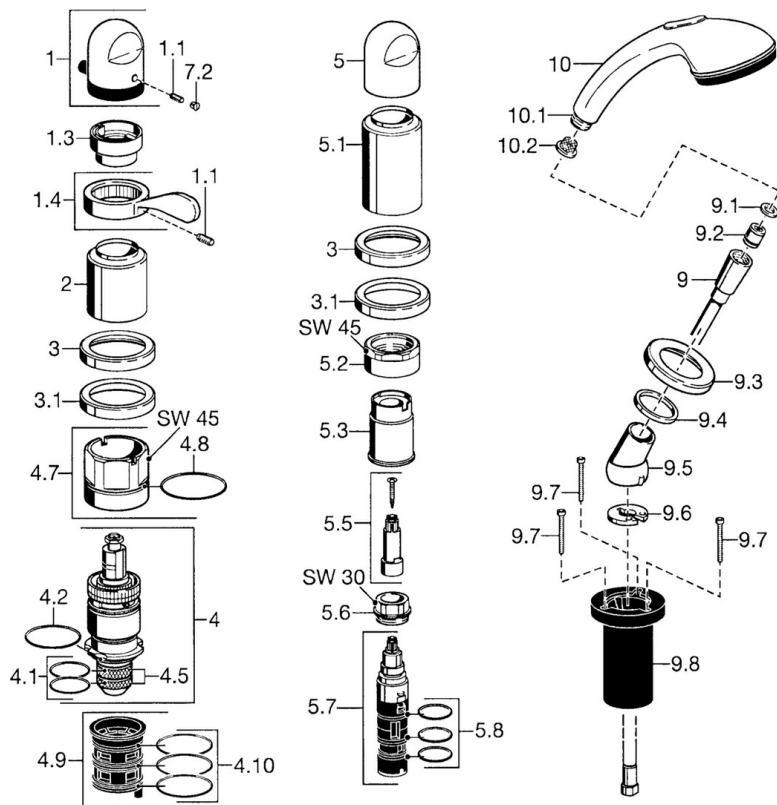

EAN: 4015474048522  
[static.hansa.com/5313903590](https://static.hansa.com/5313903590)

- Bad en douche
- Afbouwset, Tweegreeps
- Badrandmontage
- Chroom/Goud
- Temperatuurgreep
- Terugslagklep, Thermostatische temperatuurregeling

## Technische gegevens

### Technische eigenschappen

Warmwatertoevoer	<b>max. +80°C</b>
Werkdruk	<b>0.5-10 bar</b>
Terugstroom beveiliging (EN1717)	<b>EB</b>

### SP53139035

Naam	Code	
1	Temperatuur hendel Chrom Stopgezet	59910152
1.1	Schroef, M6x6	59912330
1.3	Temperature adjustment limiter Chrom	59906355
1.4	Hendel Chrom	59905722
2	Kap Chrom Stopgezet	59912327
3	Afdekplaat Chrom Stopgezet	59912256
3.1	Afdekplaat Chrom	59912259
4	Thermostaat/binnenwerk, G1/2	59904501
4.1	O-ring, d 27x2	59901532
4.2	O-ring, 35x2.5	59905020
4.5	Filter sproeier, 0.16 mm Stopgezet	59905036
4.7	Schroef, M5x2, SW 50	59911516
4.8	O-ring, 50.52x1.78	59906841
4.9	Adapter	59911514
4.10	O-ring, d 40x2	59911507
5	Hendel Chrom	59912262
5.1	Kap Chrom Stopgezet	59912308
5.1	Kap Goud Stopgezet	59912309
5.2	Schroef, M4x1, SW45 Stopgezet	59912321
5.3	Borgring Stopgezet	59912320
5.5	Spindel Stopgezet	59912319
5.6	Schroef, M3x1.5	59911898
5.7	Omsteller	59912269
5.8	O-ring, d 24x2	59911835
9	Doucheslang, L=1750, G1/2-M12x1 Chrom	59912281
9.1	Afdichtring, d 21x12x2	59912304
9.2	Terugslagklep	59905714
9.3	Afdekplaat, M70x1 Chrom	59912287
9.4	Glijring wit	59912286
9.5	Houder Chrom	59912282
9.6	[DU3238]	59912337
9.7	Schroef, M4x45	59912291
9.8	Doorvoernippel	59912290
10	Handdouche Chrom/Goud Stopgezet	599043390
10	Handdouche Chrom Stopgezet	04320100
10.1	Koppelstuk flexibel, G1/2 Stopgezet	59912237
10.2	Filter sproeier	59906859
N.I.	Inbouwverlengstuk compleet, 30 mm	59912235
N.I.	Verlengschroeven Chrom	59912169
N.I.	Verlengschroeven, L=30 Stopgezet	59912162