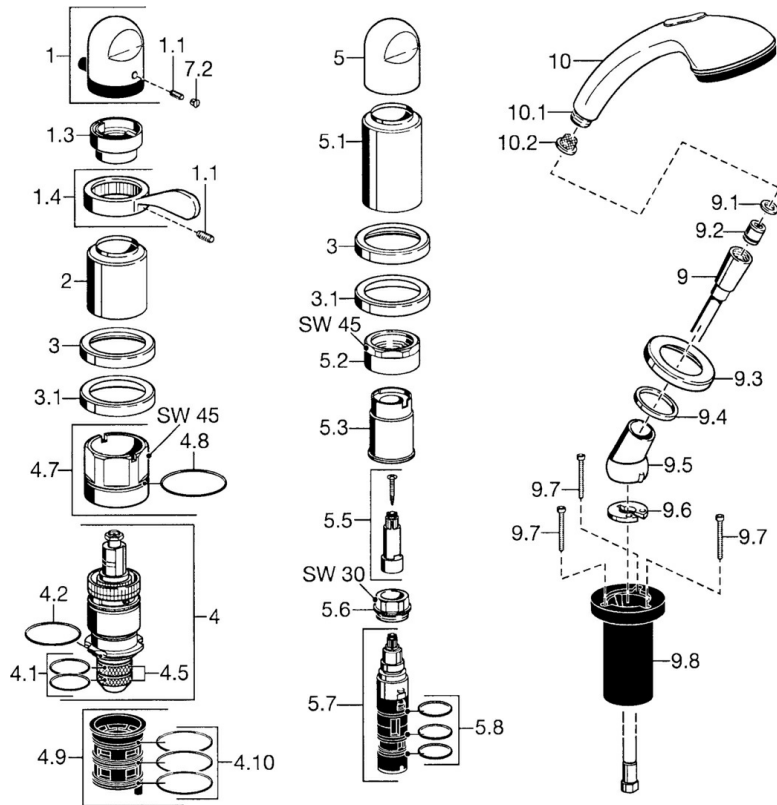

EAN: 4015474048522
static.hansa.com/5313903590

- Wanne & Dusche
- Fertigmontageset, Zweigriff
- Wannenrandmontage
- Chrom/Gold
- Temperatureinstellgriff
- Rückflussverhinderer, Thermostatkartusche zur Temperaturreglung

Technische Daten

Technische Eigenschaften

Warmwasserversorgung	max. +80°C
Arbeitsdruck	0.5-10 bar
Sicherungseinrichtung (EN1717)	EB

Ersatzteile

SP53139035

	Name	Art.-Nr.
1	Temperatur-Wählgriff Ausgelaufen	59910152
1.1	Schraube, M6x6	59912330
1.3	Temperatur-Anschlagring	59906355
1.4	Hebel	59905722
2	Abdeckkappe Ausgelaufen	59912327
3	Rosette Ausgelaufen	59912256
3.1	Rosette	59912259
4	Thermostatkartusche, G1/2	59904501
4.1	O-Ring, d 27x2	59901532
4.2	O-Ring, 35x2.5	59905020
4.5	Sieb, 0.16 mm	59905036
4.7	Ringschraube, M52x1, SW 50	59911516
4.8	O-Ring, 50.52x1.78	59906841
4.9	Adapter	59911514
4.10	O-Ring, d 40x2	59911507
5	Griff	59912262
5.1	Abdeckkappe Ausgelaufen	59912308
5.1	Abdeckkappe Gold Ausgelaufen	59912309
5.2	Ringschraube, M42x1, SW45 Ausgelaufen	59912321
5.3	Haltering Ausgelaufen	59912320
5.5	Spindel Ausgelaufen	59912319
5.6	Ringschraube, M32x1.5	59911898
5.7	Umstellung	59912269
5.8	O-Ringsatz, d 24x2	59911835
9	Brauseschlauch, L=1750, G1/2-M12x1	59912281
9.1	Dichtungsring, d 21x12x2	59912304
9.2	Rückschlagventil	59905714
9.3	Rosette, M70x1	59912287
9.4	Gleitring	59912286
9.5	Halter	59912282
9.6	Scheibe	59912337
9.7	Schraube, M4x45	59912291
9.8	Schlauchdurchführung	59912290
10	Handbrause Chrom/Gold Ausgelaufen	599043390
10	Handbrause Ausgelaufen	04320100
10.1	Schlauchanschluß, G1/2 Ausgelaufen	59912237
10.2	Sieb	59906859
N.I.	Verlängerungssatz, 30 mm	59912235
N.I.	Verlängerungsschraubensatz	59912169
N.I.	Verlängerungsschraubensatz, L=30 Ausgelaufen	59912162