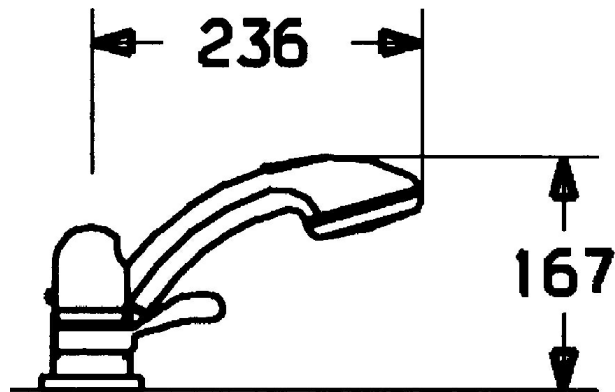

EAN: 4015474048522
static.hansa.com/5313903590

- Wanne & Dusche
- Fertigmontageset, Zweigriff
- Wannenrandmontage
- Chrom/Gold
- Temperatureinstellgriff
- Rückflussverhinderer, Thermostatkartusche zur Temperaturreglung

Technische Daten

Technische Eigenschaften

Warmwasserversorgung	max. +80°C
Arbeitsdruck	0.5-10 bar
Sicherungseinrichtung (EN1717)	EB

Ersatzteile

SP53139035

	Name	Art.-Nr.
1	Temperatur-Wählgriff Ausgelaufen	59910152
1.1	Schraube, M6x6	59912330
1.3	Temperatur-Anschlagring	59906355
1.4	Hebel	59905722
2	Abdeckkappe Ausgelaufen	59912327
3	Rosette Ausgelaufen	59912256
3.1	Rosette	59912259
4	Thermostatkartusche, G1/2	59904501
4.1	O-Ring, d 27x2	59901532
4.2	O-Ring, 35x2.5	59905020
4.5	Sieb, 0.16 mm	59905036
4.7	Ringschraube, M52x1, SW 50	59911516
4.8	O-Ring, 50.52x1.78	59906841
4.9	Adapter	59911514
4.10	O-Ring, d 40x2	59911507
5	Griff	59912262
5.1	Abdeckkappe Ausgelaufen	59912308
5.1	Abdeckkappe Gold Ausgelaufen	59912309
5.2	Ringschraube, M42x1, SW45 Ausgelaufen	59912321
5.3	Haltering Ausgelaufen	59912320
5.5	Spindel Ausgelaufen	59912319
5.6	Ringschraube, M32x1.5	59911898
5.7	Umstellung	59912269
5.8	O-Ringsatz, d 24x2	59911835
9	Brauseschlauch, L=1750, G1/2-M12x1	59912281
9.1	Dichtungsring, d 21x12x2	59912304
9.2	Rückschlagventil	59905714
9.3	Rosette, M70x1	59912287
9.4	Gleitring	59912286
9.5	Halter	59912282
9.6	Scheibe	59912337
9.7	Schraube, M4x45	59912291
9.8	Schlauchdurchführung	59912290
10	Handbrause Chrom/Gold Ausgelaufen	599043390
10	Handbrause Ausgelaufen	04320100
10.1	Schlauchanschluß, G1/2 Ausgelaufen	59912237
10.2	Sieb	59906859
N.I.	Verlängerungssatz, 30 mm	59912235
N.I.	Verlängerungsschraubensatz	59912169
N.I.	Verlängerungsschraubensatz, L=30 Ausgelaufen	59912162