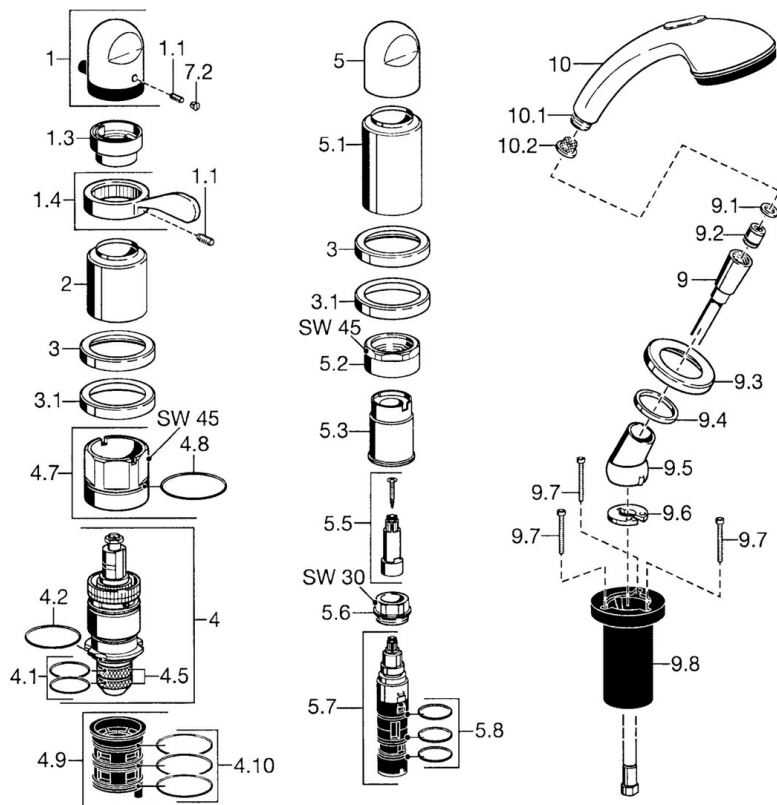

EAN: 4015474047839
static.hansa.com/53139035

- Sprcha a vaňa
- Sada pre konečnú montáž, Dve ovládacie páky
- Montáž na okraj vane
- Chróm
- Rukoväť regulátora teploty vody
- Spätný ventil (-y), Termostatická kartuša pre ovládanie teploty

Technické údaje

Technické vlastnosti

Dodávka teplej vody	max. +80°C
Pracovný tlak	0.5-10 bar
Spätná klapka (STN EN 1717)	EB

Náhradné diely

SP53139035

Název	Kód
1 Rukoväť regulátora teploty Ukončené	59910152
1.1 Skrutka, M6x6	59912330
1.3 Temperature adjustment limiter	59906355
1.4 Ovládacia rukoväť	59905722
2 Krytka Ukončené	59912327
3 Kryt príruby Ukončené	59912256
3.1 Kryt príruby	59912259
4 Termoelement/Kartuš, G1/2	59904501
4.1 O-kružok, d 27x2	59901532
4.2 O-kružok, 35x2.5	59905020
4.5 Filtre, 0.16 mm Ukončené	59905036
4.7 Očné skrutka, M52x1, SW 50	59911516
4.8 O-kružok, 50.52x1.78	59906841
4.9 Adaptér	59911514
4.10 O-kružok, d 40x2	59911507
5 Rukoväť	59912262
5.1 Krytka Ukončené	59912308
5.1 Krytka Zlatá Ukončené	59912309
5.2 Očné skrutka, M42x1, SW45 Ukončené	59912321
5.3 Tesniaci krúžok Ukončené	59912320
5.5 Vretená Ukončené	59912319
5.6 Očné skrutka, M32x1.5	59911898
5.7 Prepínač	59912269
5.8 O-kružok (komplet), d 24x2	59911835
9 Sprchová hadica, L=1750, G1/2-M12x1	59912281
9.1 Tesniaci krúžok, d 21x12x2	59912304
9.2 Spätný ventil	59905714
9.3 Kryt príruby, M70x1	59912287
9.4 Trecí krúžok	59912286
9.5 Držiak	59912282
9.6 [SK3238]	59912337
9.7 Skrutka, M4x45	59912291
9.8 Prechodka	59912290
10 Ručná sprcha Chróm/Zlatá Ukončené	599043390
10 Ručná sprcha Ukončené	04320100
10.1 Šróbenie pre pripojenie hadice, G1/2 Ukončené	59912237
10.2 Filtre	59906859
N.I. Nadstavňý segment, 30 mm	59912235
N.I. Predĺženie upevňovacej skrutky	59912169
N.I. Predĺženie upevňovacej skrutky, L=30 Ukončené	59912162