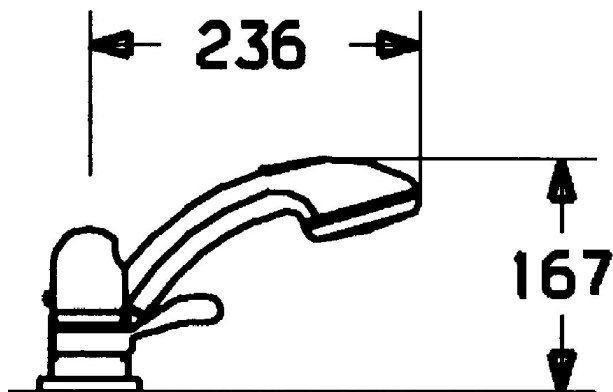

EAN: 4015474047839
static.hansa.com/53139035

- Sprcha a vaňa
- Sada pre konečnú montáž, Dve ovládacie páky
- Montáž na okraj vane
- Chróm
- Rukoväť regulátora teploty vody
- Spätný ventil (-y), Termostatická kartuša pre ovládanie teploty

Technické údaje

Technické vlastnosti

Dodávka teplej vody	max. +80°C
Pracovný tlak	0.5-10 bar
Spätná klapka (STN EN 1717)	EB

Náhradné diely

SP53139035

Název	Kód
1 Rukoväť regulátora teploty Ukončené	59910152
1.1 Skrutka, M6x6	59912330
1.3 Temperature adjustment limiter	59906355
1.4 Ovládacia rukoväť	59905722
2 Krytka Ukončené	59912327
3 Kryt príruby Ukončené	59912256
3.1 Kryt príruby	59912259
4 Termoelement/Kartuš, G1/2	59904501
4.1 O-kružok, d 27x2	59901532
4.2 O-kružok, 35x2.5	59905020
4.5 Filtre, 0.16 mm Ukončené	59905036
4.7 Očné skrutka, M52x1, SW 50	59911516
4.8 O-kružok, 50.52x1.78	59906841
4.9 Adaptér	59911514
4.10 O-kružok, d 40x2	59911507
5 Rukoväť	59912262
5.1 Krytka Ukončené	59912308
5.1 Krytka Zlatá Ukončené	59912309
5.2 Očné skrutka, M42x1, SW45 Ukončené	59912321
5.3 Tesniaci krúžok Ukončené	59912320
5.5 Vretená Ukončené	59912319
5.6 Očné skrutka, M32x1.5	59911898
5.7 Prepínač	59912269
5.8 O-kružok (komplet), d 24x2	59911835
9 Sprchová hadica, L=1750, G1/2-M12x1	59912281
9.1 Tesniaci krúžok, d 21x12x2	59912304
9.2 Spätný ventil	59905714
9.3 Kryt príruby, M70x1	59912287
9.4 Trecí krúžok	59912286
9.5 Držiak	59912282
9.6 [SK3238]	59912337
9.7 Skrutka, M4x45	59912291
9.8 Prechodka	59912290
10 Ručná sprcha Chróm/Zlatá Ukončené	599043390
10 Ručná sprcha Ukončené	04320100
10.1 Šróbenie pre pripojenie hadice, G1/2 Ukončené	59912237
10.2 Filtre	59906859
N.I. Nadstavňý segment, 30 mm	59912235
N.I. Predĺženie upevňovacej skrutky	59912169
N.I. Predĺženie upevňovacej skrutky, L=30 Ukončené	59912162