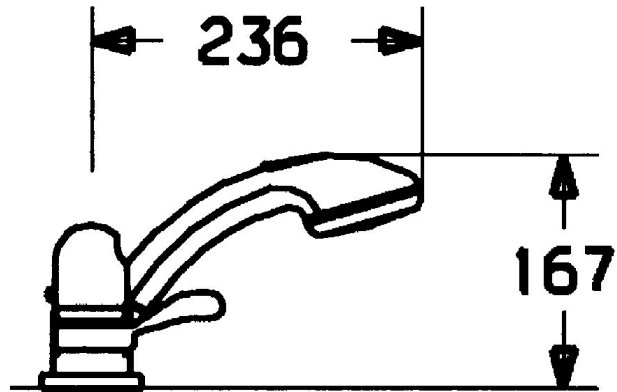

EAN: 4015474047839  
[static.hansa.com/53139035](https://static.hansa.com/53139035)

- Vasca & doccia
- Set esterno, A due maniglie
- Montaggio a bordo vasca
- Cromo
- Manopola di regolazione temperatura
- Valvola/e di non ritorno, Regolazione termostatica della temperatura

## Dati tecnici

### SP53139035

	Nome	Codice
1	Maniglia per regolazione della temperatura Cromo Fuori produzione	59910152
1.1	Screw, M6x6	59912330
1.3	Temperature adjustment limiter Cromo	59906355
1.4	Leva Cromo	59905722
2	Cappuccio Cromo Fuori produzione	59912327
3	Piastra Cromo Fuori produzione	59912256
3.1	Piastra Cromo	59912259
4	Cartuccia termostatica, G1/2	59904501
4.1	O-ring, d 27x2	59901532
4.2	O-ring, 35x2.5	59905020
4.5	Filtro, 0.16 mm Fuori produzione	59905036
4.7	Vite eye, M52x1, SW 50	59911516
4.8	O-ring, 50.52x1.78	59906841
4.9	Adapter	59911514
4.10	O-ring, d 40x2	59911507
5	Maniglia Cromo	59912262
5.1	Cappuccio Cromo Fuori produzione	59912308
5.1	Cappuccio Oro Fuori produzione	59912309
5.2	Vite eye, M42x1, SW45 Fuori produzione	59912321
5.3	Anello di tenuta Fuori produzione	59912320
5.5	Mandrino Fuori produzione	59912319
5.6	Vite eye, M32x1.5	59911898
5.7	Deviatore	59912269
5.8	O-ring, d 24x2	59911835
9	Flessibile doccia, L=1750, G1/2-M12x1 Cromo	59912281
9.1	L'anello di tenuta, d 21x12x2	59912304
9.2	Valvola antiriflusso	59905714
9.3	Piastra, M70x1 Cromo	59912287
9.4	Anello glassato	59912286
9.5	Titolare Cromo	59912282
9.6	[IT3238]	59912337
9.7	Screw, M4x45	59912291
9.8	Supporto per doccia	59912290
10	Doccetta Cromo/Oro Fuori produzione	599043390
10	Doccetta Cromo Fuori produzione	04320100
10.1	Hose coupling, G1/2 Fuori produzione	59912237
10.2	Filtro	59906859
N.I.	Prolunga, 30 mm	59912235
N.I.	Kit viti per prolunga Cromo	59912169
N.I.	Kit viti per prolunga, L=30 Fuori produzione	59912162