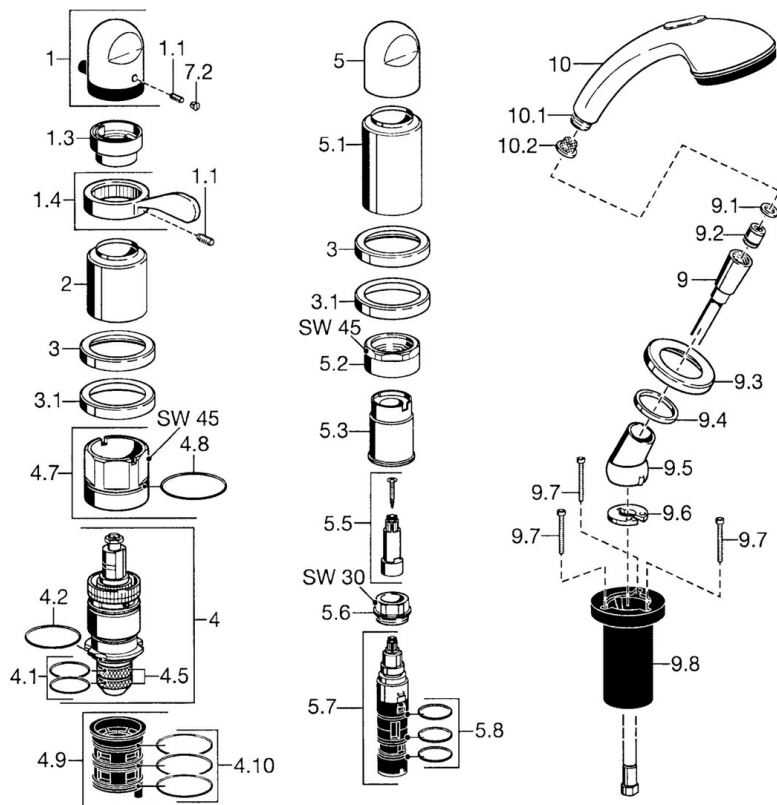

EAN: 4015474047839  
[static.hansa.com/53139035](https://static.hansa.com/53139035)

- Vasca & doccia
- Set esterno, A due maniglie
- Montaggio a bordo vasca
- Cromo
- Manopola di regolazione temperatura
- Valvola/e di non ritorno, Regolazione termostatica della temperatura

## Dati tecnici

## Parti di ricambio

### SP53139035

	Nome	Codice
1	Maniglia per regolazione della temperatura Cromo Fuori produzione	59910152
1.1	Screw, M6x6	59912330
1.3	Temperature adjustment limiter Cromo	59906355
1.4	Leva Cromo	59905722
2	Cappuccio Cromo Fuori produzione	59912327
3	Piastra Cromo Fuori produzione	59912256
3.1	Piastra Cromo	59912259
4	Cartuccia termostatica, G1/2	59904501
4.1	O-ring, d 27x2	59901532
4.2	O-ring, 35x2.5	59905020
4.5	Filtro, 0.16 mm Fuori produzione	59905036
4.7	Vite eye, M52x1, SW 50	59911516
4.8	O-ring, 50.52x1.78	59906841
4.9	Adapter	59911514
4.10	O-ring, d 40x2	59911507
5	Maniglia Cromo	59912262
5.1	Cappuccio Cromo Fuori produzione	59912308
5.1	Cappuccio Oro Fuori produzione	59912309
5.2	Vite eye, M42x1, SW45 Fuori produzione	59912321
5.3	Anello di tenuta Fuori produzione	59912320
5.5	Mandrino Fuori produzione	59912319
5.6	Vite eye, M32x1.5	59911898
5.7	Deviatore	59912269
5.8	O-ring, d 24x2	59911835
9	Flessibile doccia, L=1750, G1/2-M12x1 Cromo	59912281
9.1	L'anello di tenuta, d 21x12x2	59912304
9.2	Valvola antiriflusso	59905714
9.3	Piastra, M70x1 Cromo	59912287
9.4	Anello glassato	59912286
9.5	Titolare Cromo	59912282
9.6	[IT3238]	59912337
9.7	Screw, M4x45	59912291
9.8	Supporto per doccia	59912290
10	Doccetta Cromo/Oro Fuori produzione	599043390
10	Doccetta Cromo Fuori produzione	04320100
10.1	Hose coupling, G1/2 Fuori produzione	59912237
10.2	Filtro	59906859
N.I.	Prolunga, 30 mm	59912235
N.I.	Kit viti per prolunga Cromo	59912169
N.I.	Kit viti per prolunga, L=30 Fuori produzione	59912162