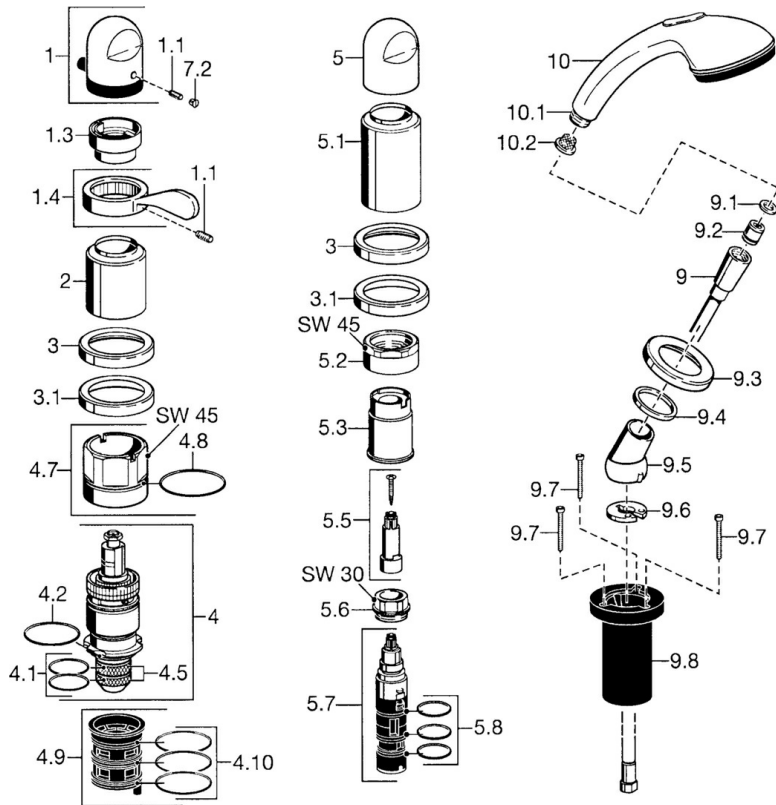

EAN: 4015474047839  
[static.hansa.com/53139035](https://static.hansa.com/53139035)

- Wanne & Dusche
- Fertigmontageset, Zweigriff
- Wannrandmontage
- Chrom
- Temperatureinstellgriff
- Rückflussverhinderer, Thermostatkartusche zur Temperaturreglung

### Technische Eigenschaften

Warmwasserversorgung	max. +80°C
Arbeitsdruck	0.5-10 bar
Sicherungseinrichtung (EN1717)	EB

## Ersatzteile

### SP53139035

	Name	Art.-Nr.
1	Temperatur-Wählgriff Ausgelaufen	59910152
1.1	Schraube, M6x6	59912330
1.3	Temperatur-Anschlagring	59906355
1.4	Hebel	59905722
2	Abdeckkappe Ausgelaufen	59912327
3	Rosette Ausgelaufen	59912256
3.1	Rosette	59912259
4	Thermostatkartusche, G1/2	59904501
4.1	O-Ring, d 27x2	59901532
4.2	O-Ring, 35x2.5	59905020
4.5	Sieb, 0.16 mm Ausgelaufen	59905036
4.7	Ringschraube, M52x1, SW 50	59911516
4.8	O-Ring, 50.52x1.78	59906841
4.9	Adapter	59911514
4.10	O-Ring, d 40x2	59911507
5	Griff	59912262
5.1	Abdeckkappe Ausgelaufen	59912308
5.1	Abdeckkappe Gold Ausgelaufen	59912309
5.2	Ringschraube, M42x1, SW45 Ausgelaufen	59912321
5.3	Haltering Ausgelaufen	59912320
5.5	Spindel Ausgelaufen	59912319
5.6	Ringschraube, M32x1.5	59911898
5.7	Umstellung	59912269
5.8	O-Ringsatz, d 24x2	59911835
9	Brauseschlauch, L=1750, G1/2-M12x1	59912281
9.1	Dichtungsring, d 21x12x2	59912304
9.2	Rückschlagventil	59905714
9.3	Rosette, M70x1	59912287
9.4	Gleitring	59912286
9.5	Halter	59912282
9.6	Scheibe	59912337
9.7	Schraube, M4x45	59912291
9.8	Schlauchdurchführung	59912290
10	Handbrause Chrom/Gold Ausgelaufen	599043390
10	Handbrause Ausgelaufen	04320100
10.1	Schlauchanschluß, G1/2 Ausgelaufen	59912237
10.2	Sieb	59906859
N.I.	Verlängerungssatz, 30 mm	59912235
N.I.	Verlängerungsschraubensatz	59912169
N.I.	Verlängerungsschraubensatz, L=30 Ausgelaufen	59912162