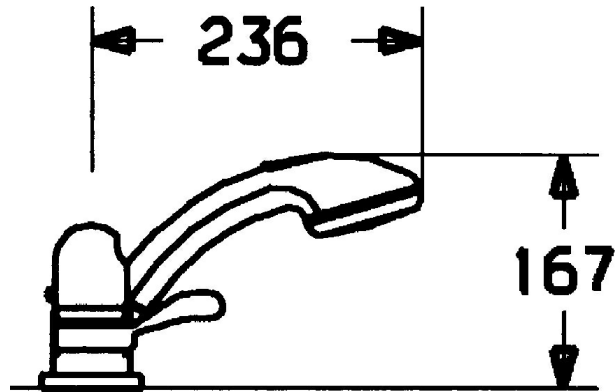

EAN: 4015474047839  
[static.hansa.com/53139035](https://static.hansa.com/53139035)

- Wanne & Dusche
- Fertigmontageset, Zweigriff
- Wannrandmontage
- Chrom
- Temperatureinstellgriff
- Rückflussverhinderer, Thermostatkartusche zur Temperaturreglung

## Technische Daten

### Technische Eigenschaften

Warmwasserversorgung	max. +80°C
Arbeitsdruck	0.5-10 bar
Sicherungseinrichtung (EN1717)	EB

### SP53139035

	Name	Art.-Nr.
1	Temperatur-Wählgriff Ausgelaufen	59910152
1.1	Schraube, M6x6	59912330
1.3	Temperatur-Anschlagring	59906355
1.4	Hebel	59905722
2	Abdeckkappe Ausgelaufen	59912327
3	Rosette Ausgelaufen	59912256
3.1	Rosette	59912259
4	Thermostatkartusche, G1/2	59904501
4.1	O-Ring, d 27x2	59901532
4.2	O-Ring, 35x2.5	59905020
4.5	Sieb, 0.16 mm Ausgelaufen	59905036
4.7	Ringschraube, M52x1, SW 50	59911516
4.8	O-Ring, 50.52x1.78	59906841
4.9	Adapter	59911514
4.10	O-Ring, d 40x2	59911507
5	Griff	59912262
5.1	Abdeckkappe Ausgelaufen	59912308
5.1	Abdeckkappe Gold Ausgelaufen	59912309
5.2	Ringschraube, M42x1, SW45 Ausgelaufen	59912321
5.3	Haltering Ausgelaufen	59912320
5.5	Spindel Ausgelaufen	59912319
5.6	Ringschraube, M32x1.5	59911898
5.7	Umstellung	59912269
5.8	O-Ringsatz, d 24x2	59911835
9	Brauseschlauch, L=1750, G1/2-M12x1	59912281
9.1	Dichtungsring, d 21x12x2	59912304
9.2	Rückschlagventil	59905714
9.3	Rosette, M70x1	59912287
9.4	Gleitring	59912286
9.5	Halter	59912282
9.6	Scheibe	59912337
9.7	Schraube, M4x45	59912291
9.8	Schlauchdurchführung	59912290
10	Handbrause Chrom/Gold Ausgelaufen	599043390
10	Handbrause Ausgelaufen	04320100
10.1	Schlauchanschluß, G1/2 Ausgelaufen	59912237
10.2	Sieb	59906859
N.I.	Verlängerungssatz, 30 mm	59912235
N.I.	Verlängerungsschraubensatz	59912169
N.I.	Verlängerungsschraubensatz, L=30 Ausgelaufen	59912162