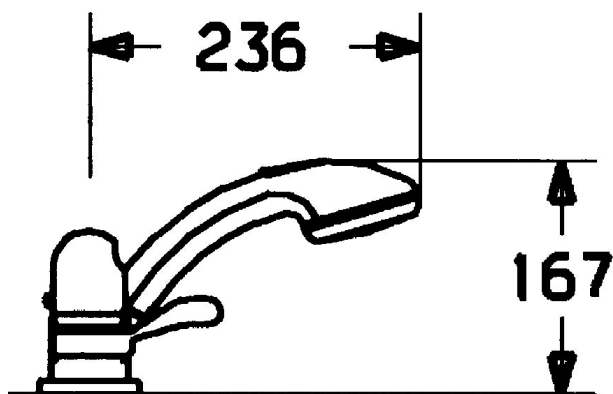

EAN: 4015474047839
static.hansa.com/53139035

- Sprcha & vana
- Sada pro konečnou montáž, Dvě ovládací páky
- Montáž na okraj vany
- Chrom
- Rukojeť regulátoru teploty
- Zpětný ventil (-y), Termostatická kartuše pro ovládání teploty

Technické údaje

Technické vlastnosti

Zdroj teplé vody	max. +80°C
Pracovní tlak	0.5-10 bar
Zabezpečení proti zpětnému toku (ČSN EN 1717)	EB

Náhradní díly

SP53139035

Název	Kód
1 Ovladač regulátoru teploty Ukončeno	59910152
1.1 Šroub, M6x6	59912330
1.3 Temperature adjustment limiter	59906355
1.4 Páka	59905722
2 Krytka Ukončeno	59912327
3 Kryt příruby Ukončeno	59912256
3.1 Kryt příruby	59912259
4 Termoelement/Kartuše, G1/2	59904501
4.1 O-kroužek, d 27x2	59901532
4.2 O-kroužek, 35x2.5	59905020
4.5 Filtr, 0.16 mm Ukončeno	59905036
4.7 Oční šroub, M52x1, SW 50	59911516
4.8 O-kroužek, 50.52x1.78	59906841
4.9 Adaptér	59911514
4.10 O-kroužek, d 40x2	59911507
5 Ovládací páka	59912262
5.1 Krytka Ukončeno	59912308
5.1 Krytka Zlatá Ukončeno	59912309
5.2 Oční šroub, M42x1, SW45 Ukončeno	59912321
5.3 Těsnící kroužek Ukončeno	59912320
5.5 Vřetena Ukončeno	59912319
5.6 Oční šroub, M32x1.5	59911898
5.7 Přepínač	59912269
5.8 O-kroužek, d 24x2	59911835
9 Sprchová hadice, L=1750, G1/2-M12x1	59912281
9.1 Těsnící kroužek, d 21x12x2	59912304
9.2 Zpětný ventil	59905714
9.3 Kryt příruby, M70x1	59912287
9.4 Kroužek	59912286
9.5 Držák	59912282
9.6 [CZ3238]	59912337
9.7 Šroub, M4x45	59912291
9.8 Průchodka	59912290
10 Ruční sprcha Chrom/Zlatá Ukončeno	599043390
10 Ruční sprcha Ukončeno	04320100
10.1 Šroubení pro připojení hadice, G1/2 Ukončeno	59912237
10.2 Filtr	59906859
N.I. Nástavec-sada, 30 mm	59912235
N.I. Prodloužení	59912169
N.I. Prodloužení, L=30 Ukončeno	59912162