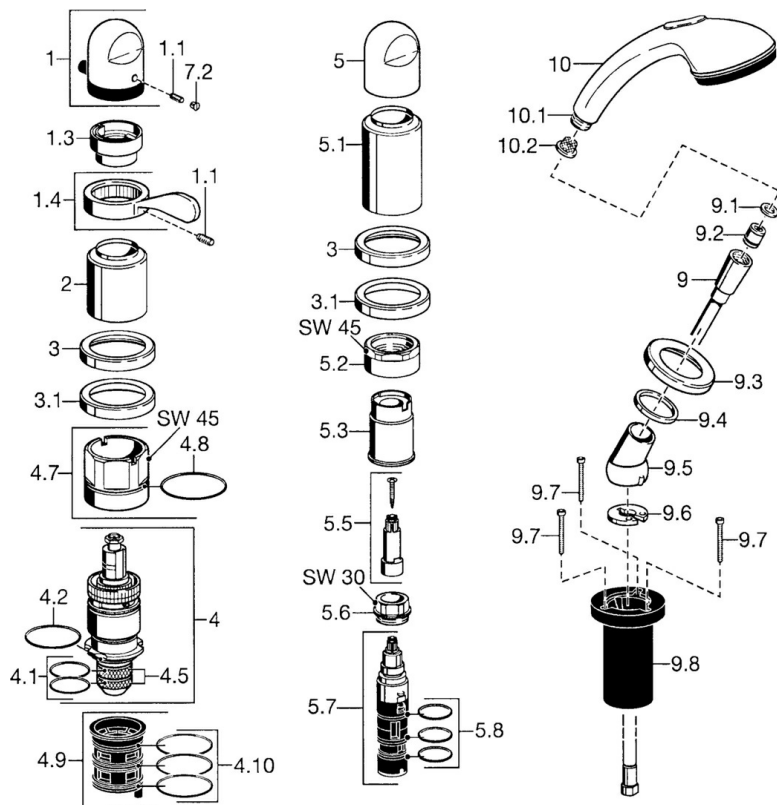

EAN: 4015474047839
static.hansa.com/53139035

- Sprcha & vana
- Sada pro konečnou montáž, Dvě ovládací páky
- Montáž na okraj vany
- Chrom
- Rukojeť regulátoru teploty
- Zpětný ventil (-y), Termostatická kartuše pro ovládání teploty

Technické údaje

Technické vlastnosti

Zdroj teplé vody	max. +80°C
Pracovní tlak	0.5-10 bar
Zabezpečení proti zpětnému toku (ČSN EN 1717)	EB

Náhradní díly

SP53139035

Název	Kód
1 Ovladač regulátoru teploty Ukončeno	59910152
1.1 Šroub, M6x6	59912330
1.3 Temperature adjustment limiter	59906355
1.4 Páka	59905722
2 Krytka Ukončeno	59912327
3 Kryt příruby Ukončeno	59912256
3.1 Kryt příruby	59912259
4 Termoelement/Kartuše, G1/2	59904501
4.1 O-kroužek, d 27x2	59901532
4.2 O-kroužek, 35x2.5	59905020
4.5 Filtr, 0.16 mm Ukončeno	59905036
4.7 Oční šroub, M52x1, SW 50	59911516
4.8 O-kroužek, 50.52x1.78	59906841
4.9 Adaptér	59911514
4.10 O-kroužek, d 40x2	59911507
5 Ovládací páka	59912262
5.1 Krytka Ukončeno	59912308
5.1 Krytka Zlatá Ukončeno	59912309
5.2 Oční šroub, M42x1, SW45 Ukončeno	59912321
5.3 Těsnící kroužek Ukončeno	59912320
5.5 Vřetena Ukončeno	59912319
5.6 Oční šroub, M32x1.5	59911898
5.7 Přepínač	59912269
5.8 O-kroužek, d 24x2	59911835
9 Sprchová hadice, L=1750, G1/2-M12x1	59912281
9.1 Těsnící kroužek, d 21x12x2	59912304
9.2 Zpětný ventil	59905714
9.3 Kryt příruby, M70x1	59912287
9.4 Kroužek	59912286
9.5 Držák	59912282
9.6 [CZ3238]	59912337
9.7 Šroub, M4x45	59912291
9.8 Průchodka	59912290
10 Ruční sprcha Chrom/Zlatá Ukončeno	599043390
10 Ruční sprcha Ukončeno	04320100
10.1 Šroubení pro připojení hadice, G1/2 Ukončeno	59912237
10.2 Filtr	59906859
N.I. Nástavec-sada, 30 mm	59912235
N.I. Prodloužení	59912169
N.I. Prodloužení, L=30 Ukončeno	59912162