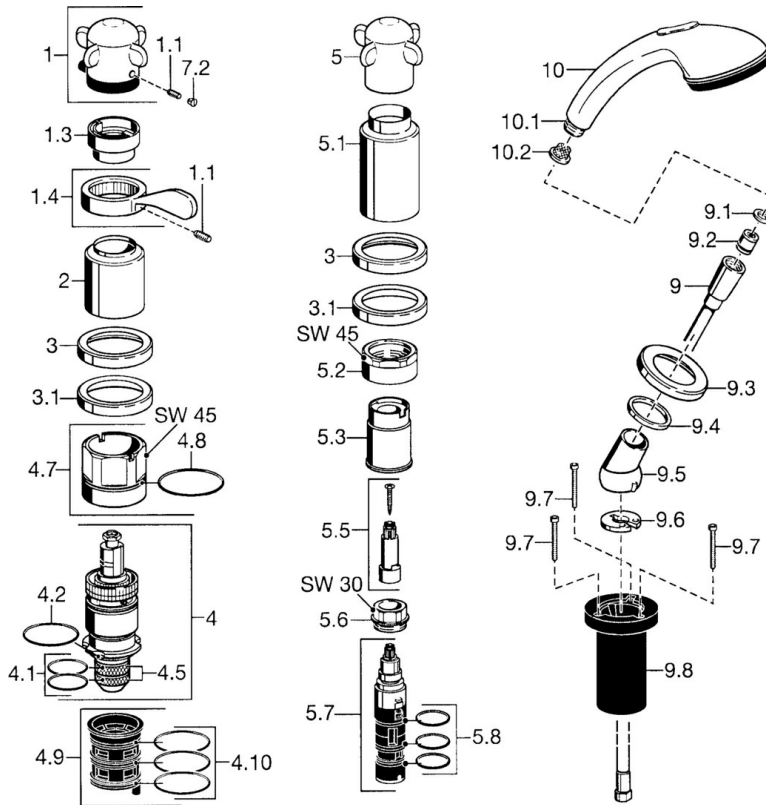

EAN: 4015474048508
static.hansa.com/5313903190

- Bad en douche
- Afbouwset, Tweegreeps
- Badrandmontage
- Chroom/Goud
- Terugslagklep

Technische gegevens

Technische eigenschappen

| | |
|----------------------------------|-------------------|
| Warmwatertoevoer | max. +80°C |
| Werkdruk | 0.5-10 bar |
| Terugstroom beveiliging (EN1717) | EB |

Reserveonderdelen

SP53139031

| Naam | Code |
|---|-----------|
| 1.1 Schroef, M6x6 | 59912330 |
| 1.3 Temperature adjustment limiter Chroom | 59906355 |
| 1.4 Hendel Chroom | 59905722 |
| 2 Kap Chroom Stopgezet | 59912327 |
| 3 Afdekplaat Chroom Stopgezet | 59912256 |
| 3.1 Afdekplaat Chroom | 59912259 |
| 4 Thermostaat/binnenwerk, G1/2 | 59904501 |
| 4.1 O-ring, d 27x2 | 59901532 |
| 4.2 O-ring, 35x2.5 | 59905020 |
| 4.5 Filter sproeier, 0.16 mm Stopgezet | 59905036 |
| 4.7 Schroef, M52x1, SW 50 | 59911516 |
| 4.8 O-ring, 50.52x1.78 | 59906841 |
| 4.9 Adapter | 59911514 |
| 4.10 O-ring, d 40x2 | 59911507 |
| 5.1 Kap Chroom Stopgezet | 59912310 |
| 5.2 Schroef, M42x1, SW45 Stopgezet | 59912321 |
| 5.3 Borgring Stopgezet | 59912320 |
| 5.5 Spindel Stopgezet | 59912319 |
| 5.6 Schroef, M32x1.5 | 59911898 |
| 5.7 Omsteller | 59912269 |
| 5.8 O-ring, d 24x2 | 59911835 |
| 9 Doucheslang, L=1750, G1/2-M12x1 Chroom | 59912281 |
| 9.1 Afdichtring, d 21x12x2 | 59912304 |
| 9.2 Terugslagklep | 59905714 |
| 9.3 Afdekplaat, M70x1 Chroom | 59912287 |
| 9.4 Glijring wit | 59912286 |
| 9.5 Houder Chroom | 59912282 |
| 9.6 [DU3238] | 59912337 |
| 9.7 Schroef, M4x45 | 59912291 |
| 9.8 Doorvoernippel | 59912290 |
| 10 Handdouche Chroom/Goud Stopgezet | 599043390 |
| 10 Handdouche Chroom Stopgezet | 04320100 |
| 10.1 Koppelstuk flexibel, G1/2 Stopgezet | 59912237 |
| 10.2 Filter sproeier | 59906859 |