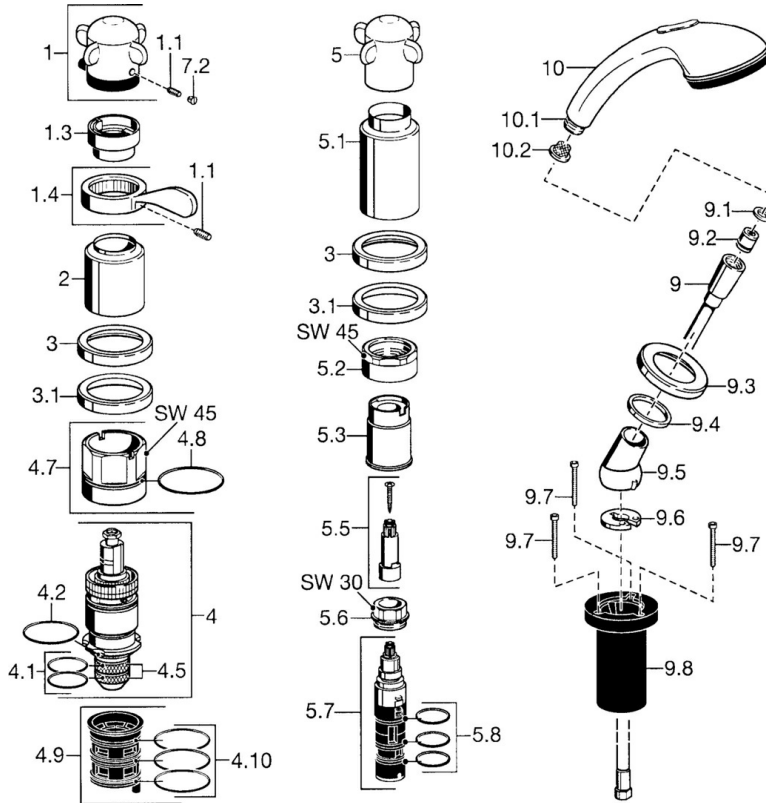

EAN: 4015474048508
static.hansa.com/5313903190

- Wanne & Dusche
- Fertigmontageset, Zweigriff
- Wannenrandmontage
- Chrom/Gold
- Rückflussverhinderer

Technische Daten

Technische Eigenschaften

| | |
|--------------------------------|-------------------|
| Warmwasserversorgung | max. +80°C |
| Arbeitsdruck | 0.5-10 bar |
| Sicherungseinrichtung (EN1717) | EB |

Ersatzteile

SP53139031

| | Name | Art.-Nr. |
|------|---------------------------------------|-----------|
| 1.1 | Schraube, M6x6 | 59912330 |
| 1.3 | Temperatur-Anschlagring | 59906355 |
| 1.4 | Hebel | 59905722 |
| 2 | Abdeckkappe Ausgelaufen | 59912327 |
| 3 | Rosette Ausgelaufen | 59912256 |
| 3.1 | Rosette | 59912259 |
| 4 | Thermostatkartusche, G1/2 | 59904501 |
| 4.1 | O-Ring, d 27x2 | 59901532 |
| 4.2 | O-Ring, 35x2,5 | 59905020 |
| 4.5 | Sieb, 0.16 mm Ausgelaufen | 59905036 |
| 4.7 | Ringschraube, M52x1, SW 50 | 59911516 |
| 4.8 | O-Ring, 50.52x1.78 | 59906841 |
| 4.9 | Adapter | 59911514 |
| 4.10 | O-Ring, d 40x2 | 59911507 |
| 5.1 | Abdeckkappe Ausgelaufen | 59912310 |
| 5.2 | Ringschraube, M42x1, SW45 Ausgelaufen | 59912321 |
| 5.3 | Haltering Ausgelaufen | 59912320 |
| 5.5 | Spindel Ausgelaufen | 59912319 |
| 5.6 | Ringschraube, M32x1.5 | 59911898 |
| 5.7 | Umstellung | 59912269 |
| 5.8 | O-Ringsatz, d 24x2 | 59911835 |
| 9 | Brauseschlauch, L=1750, G1/2-M12x1 | 59912281 |
| 9.1 | Dichtungsring, d 21x12x2 | 59912304 |
| 9.2 | Rückschlagventil | 59905714 |
| 9.3 | Rosette, M70x1 | 59912287 |
| 9.4 | Gleitring | 59912286 |
| 9.5 | Halter | 59912282 |
| 9.6 | Scheibe | 59912337 |
| 9.7 | Schraube, M4x45 | 59912291 |
| 9.8 | Schlauchdurchführung | 59912290 |
| 10 | Handbrause Chrom/Gold Ausgelaufen | 599043390 |
| 10 | Handbrause Ausgelaufen | 04320100 |
| 10.1 | Schlauchanschluß, G1/2 Ausgelaufen | 59912237 |
| 10.2 | Sieb | 59906859 |