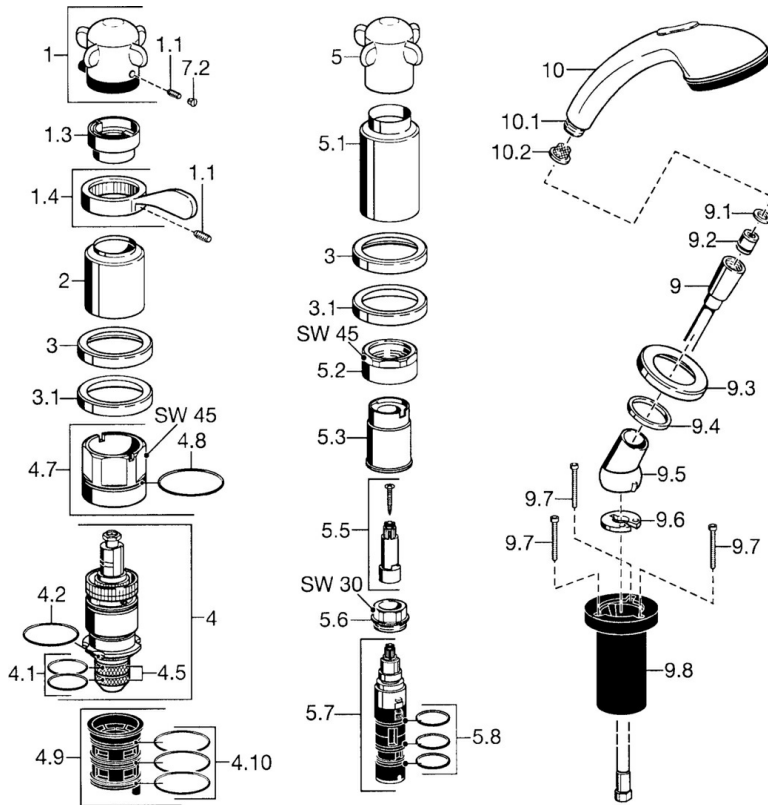

EAN: 4015474048508
static.hansa.com/5313903190

- Sprcha & vana
- Sada pro konečnou montáž, Dvě ovládací páky
- Montáž na okraj vany
- Chrom/Zlatá
- Zpětný ventil (-y)

Technické údaje

Technické vlastnosti

Zdroj teplé vody	max. +80°C
Pracovní tlak	0.5-10 bar
Zabezpečení proti zpětnému toku (ČSN EN 1717)	EB

Náhradní díly

SP53139031

Název	Kód
1.1 Šroub, M6x6	59912330
1.3 Temperature adjustment limiter	59906355
1.4 Páka	59905722
2 Krytka Ukončeno	59912327
3 Kryt příruby Ukončeno	59912256
3.1 Kryt příruby	59912259
4 Termoelement/Kartuše, G1/2	59904501
4.1 O-kroužek, d 27x2	59901532
4.2 O-kroužek, 35x2.5	59905020
4.5 Filtr, 0.16 mm Ukončeno	59905036
4.7 Oční šroub, M52x1, SW 50	59911516
4.8 O-kroužek, 50.52x1.78	59906841
4.9 Adaptér	59911514
4.10 O-kroužek, d 40x2	59911507
5.1 Krytka Ukončeno	59912310
5.2 Oční šroub, M42x1, SW45 Ukončeno	59912321
5.3 Těsnící kroužek Ukončeno	59912320
5.5 Vřetena Ukončeno	59912319
5.6 Oční šroub, M32x1.5	59911898
5.7 Přepínač	59912269
5.8 O-kroužek, d 24x2	59911835
9 Sprchová hadice, L=1750, G1/2-M12x1	59912281
9.1 Těsnící kroužek, d 21x12x2	59912304
9.2 Zpětný ventil	59905714
9.3 Kryt příruby, M70x1	59912287
9.4 Kroužek	59912286
9.5 Držák	59912282
9.6 [CZ3238]	59912337
9.7 Šroub, M4x45	59912291
9.8 Průchodka	59912290
10 Ruční sprcha Chrom/Zlatá Ukončeno	599043390
10 Ruční sprcha Ukončeno	04320100
10.1 Šroubení pro připojení hadice, G1/2 Ukončeno	59912237
10.2 Filtr	59906859