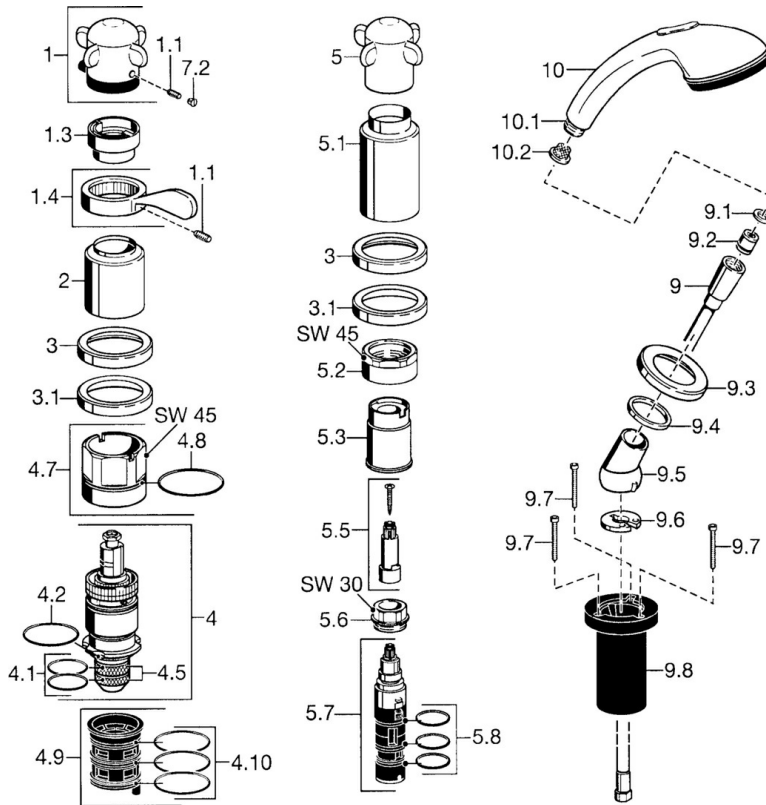

EAN: 4015474047815  
[static.hansa.com/53139031](https://static.hansa.com/53139031)

- Bad en douche
- Afbouwset, Tweegreeps
- Badrandmontage
- Chroom
- Terugslagklep

## Technische gegevens

### Technische eigenschappen

Warmwatertoevoer	<b>max. +80°C</b>
Werkdruk	<b>0.5-10 bar</b>
Terugstroom beveiliging (EN1717)	<b>EB</b>

### SP53139031

Naam	Code
1.1 Schroef, M6x6	59912330
1.3 Temperature adjustment limiter Chroom	59906355
1.4 Hendel Chroom	59905722
2 Kap Chroom Stopgezet	59912327
3 Afdekplaat Chroom Stopgezet	59912256
3.1 Afdekplaat Chroom	59912259
4 Thermostaat/binnenwerk, G1/2	59904501
4.1 O-ring, d 27x2	59901532
4.2 O-ring, 35x2.5	59905020
4.5 Filter sproeier, 0.16 mm Stopgezet	59905036
4.7 Schroef, M52x1, SW 50	59911516
4.8 O-ring, 50.52x1.78	59906841
4.9 Adapter	59911514
4.10 O-ring, d 40x2	59911507
5.1 Kap Chroom Stopgezet	59912310
5.2 Schroef, M42x1, SW45 Stopgezet	59912321
5.3 Borgring Stopgezet	59912320
5.5 Spindel Stopgezet	59912319
5.6 Schroef, M32x1.5	59911898
5.7 Omsteller	59912269
5.8 O-ring, d 24x2	59911835
9 Doucheslang, L=1750, G1/2-M12x1 Chroom	59912281
9.1 Afdichtring, d 21x12x2	59912304
9.2 Terugslagklep	59905714
9.3 Afdekplaat, M70x1 Chroom	59912287
9.4 Glijring wit	59912286
9.5 Houder Chroom	59912282
9.6 [DU3238]	59912337
9.7 Schroef, M4x45	59912291
9.8 Doorvoernippel	59912290
10 Handdouche Chroom/Goud Stopgezet	599043390
10 Handdouche Chroom Stopgezet	04320100
10.1 Koppelstuk flexibel, G1/2 Stopgezet	59912237
10.2 Filter sproeier	59906859