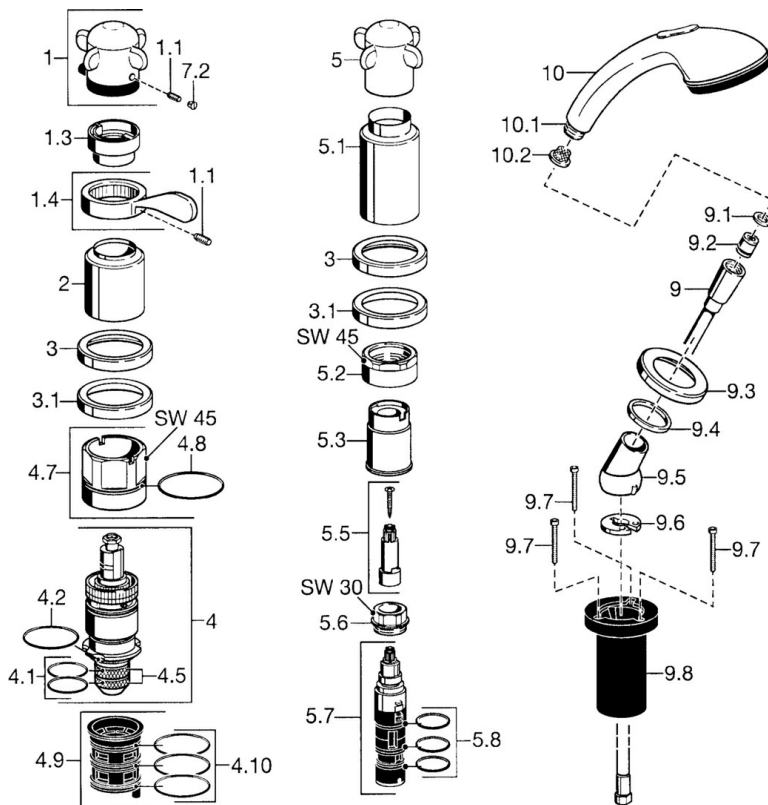

### SP53139031

|      | Name                                  | Art.-Nr.  |
|------|---------------------------------------|-----------|
| 1.1  | Schraube, M6x6                        | 59912330  |
| 1.3  | Temperatur-Anschlagring               | 59906355  |
| 1.4  | Hebel                                 | 59905722  |
| 2    | Abdeckkappe Ausgelaufen               | 59912327  |
| 3    | Rosette Ausgelaufen                   | 59912256  |
| 3.1  | Rosette                               | 59912259  |
| 4    | Thermostatkartusche, G1/2             | 59904501  |
| 4.1  | O-Ring, d 27x2                        | 59901532  |
| 4.2  | O-Ring, 35x2,5                        | 59905020  |
| 4.5  | Sieb, 0.16 mm Ausgelaufen             | 59905036  |
| 4.7  | Ringschraube, M52x1, SW 50            | 59911516  |
| 4.8  | O-Ring, 50.52x1.78                    | 59906841  |
| 4.9  | Adapter                               | 59911514  |
| 4.10 | O-Ring, d 40x2                        | 59911507  |
| 5.1  | Abdeckkappe Ausgelaufen               | 59912310  |
| 5.2  | Ringschraube, M42x1, SW45 Ausgelaufen | 59912321  |
| 5.3  | Haltering Ausgelaufen                 | 59912320  |
| 5.5  | Spindel Ausgelaufen                   | 59912319  |
| 5.6  | Ringschraube, M32x1.5                 | 59911898  |
| 5.7  | Umstellung                            | 59912269  |
| 5.8  | O-Ringsatz, d 24x2                    | 59911835  |
| 9    | Brauseschlauch, L=1750, G1/2-M12x1    | 59912281  |
| 9.1  | Dichtungsring, d 21x12x2              | 59912304  |
| 9.2  | Rückschlagventil                      | 59905714  |
| 9.3  | Rosette, M70x1                        | 59912287  |
| 9.4  | Gleitring                             | 59912286  |
| 9.5  | Halter                                | 59912282  |
| 9.6  | Scheibe                               | 59912337  |
| 9.7  | Schraube, M4x45                       | 59912291  |
| 9.8  | Schlauchdurchführung                  | 59912290  |
| 10   | Handbrause Chrom/Gold Ausgelaufen     | 599043390 |
| 10   | Handbrause Ausgelaufen                | 04320100  |
| 10.1 | Schlauchanschluß, G1/2 Ausgelaufen    | 59912237  |
| 10.2 | Sieb                                  | 59906859  |