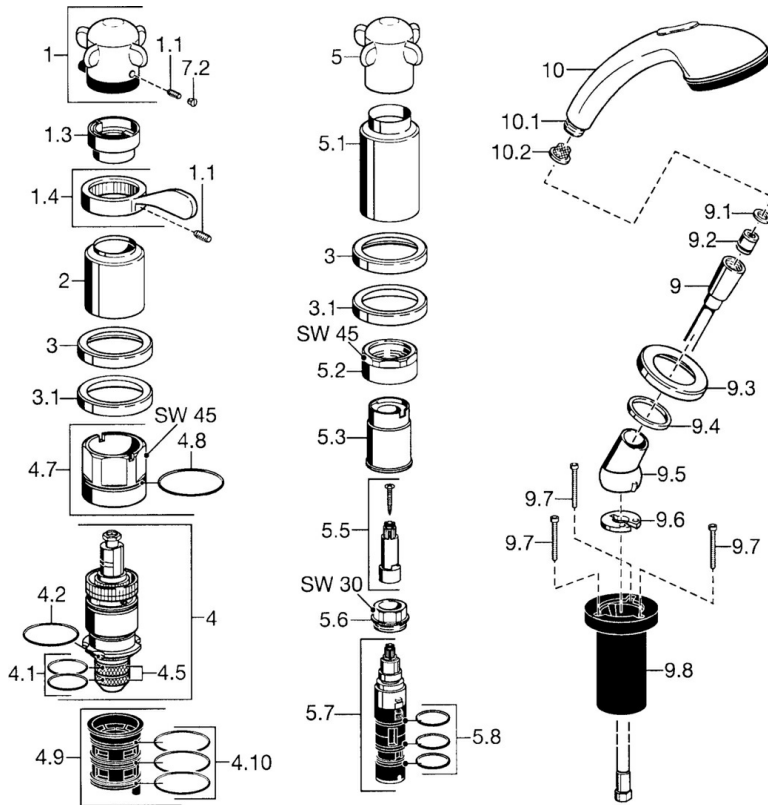

EAN: 4015474047815  
[static.hansa.com/53139031](https://static.hansa.com/53139031)

- Sprcha & vana
- Sada pro konečnou montáž, Dvě ovládací páky
- Montáž na okraj vany
- Chrom
- Zpětný ventil (-y)

### Technické vlastnosti

Zdroj teplé vody	<b>max. +80°C</b>
Pracovní tlak	<b>0.5-10 bar</b>
Zabezpečení proti zpětnému toku (ČSN EN 1717)	<b>EB</b>

## Náhradní díly

### SP53139031

Název	Kód
1.1 Šroub, M6x6	59912330
1.3 Temperature adjustment limiter	59906355
1.4 Páka	59905722
2 Krytka Ukončeno	59912327
3 Kryt příruby Ukončeno	59912256
3.1 Kryt příruby	59912259
4 Termoelement/Kartuše, G1/2	59904501
4.1 O-kroužek, d 27x2	59901532
4.2 O-kroužek, 35x2.5	59905020
4.5 Filtr, 0.16 mm Ukončeno	59905036
4.7 Oční šroub, M52x1, SW 50	59911516
4.8 O-kroužek, 50.52x1.78	59906841
4.9 Adaptér	59911514
4.10 O-kroužek, d 40x2	59911507
5.1 Krytka Ukončeno	59912310
5.2 Oční šroub, M42x1, SW45 Ukončeno	59912321
5.3 Těsnící kroužek Ukončeno	59912320
5.5 Vřetena Ukončeno	59912319
5.6 Oční šroub, M32x1.5	59911898
5.7 Přepínač	59912269
5.8 O-kroužek, d 24x2	59911835
9 Sprchová hadice, L=1750, G1/2-M12x1	59912281
9.1 Těsnící kroužek, d 21x12x2	59912304
9.2 Zpětný ventil	59905714
9.3 Kryt příruby, M70x1	59912287
9.4 Kroužek	59912286
9.5 Držák	59912282
9.6 [CZ3238]	59912337
9.7 Šroub, M4x45	59912291
9.8 Průchodka	59912290
10 Ruční sprcha Chrom/Zlatá Ukončeno	599043390
10 Ruční sprcha Ukončeno	04320100
10.1 Šroubení pro připojení hadice, G1/2 Ukončeno	59912237
10.2 Filtr	59906859