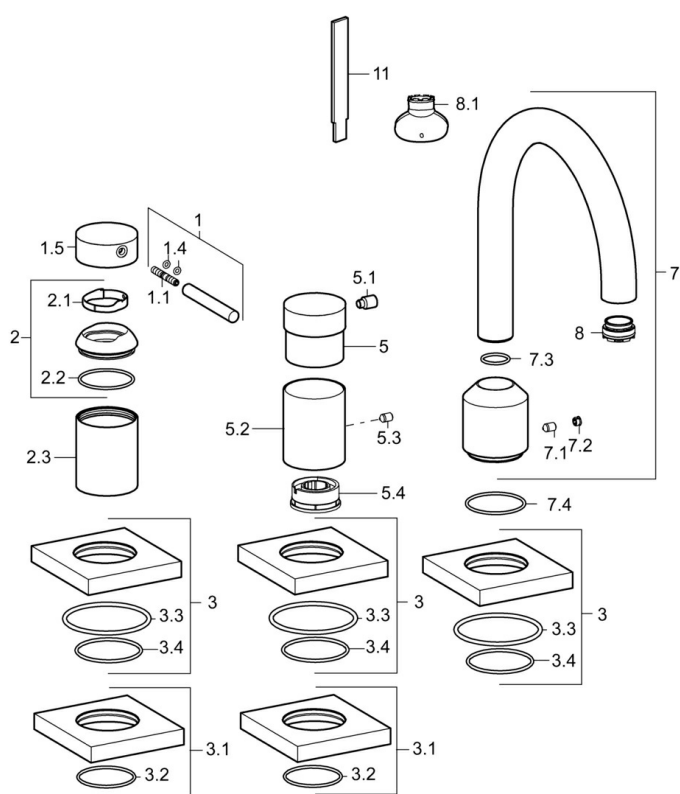

EAN: 4015474276994  
[static.hansa.com/53122093](http://static.hansa.com/53122093)

- Sprcha a vaňa
- Sada pre konečnú montáž, jednopáková
- Montáž na okraj vane
- Chróm
- CASCADE® - aerátor
- Pin - tyčinková páka, Jedna ovládací páka / rukovät, Páka so symbolom teplej a studenej vody
- Sprchová hadica (1750 mm)
- Intenzívny - Povzbudzujúci prúd vody
- Filter, filtre na nečistoty, Spätný ventil (-y)
- Otočné vedenie hadice
- Štvorcová rozeta
- 1-prúdová

### Technické vlastnosti

Dodávka teplej vody **max. +80°C**  
Pracovný tlak **0.5-10 bar**  
Projection **190 mm**  
Spätná klapka (STN EN 1717) **EB**

### SP53122093

	Názov	Kód
1	Ovládacia rukoväť, 70 mm	59913331
1.1	Skrutka, M5x35	59913299
1.4	O-krúžok, d 3x1.5	59913100
1.5	Klobúk, krytka	59913332
2	Krytka	59913364
2.1	Treći krúžok	59913363
2.2	O-krúžok, d 38x2	59913212
2.3	Kryt príruby	59913448
3	Kryt príruby, 75x75 mm	59914209
3.1	Kryt príruby, 75x75 mm	59914212
3.3	O-krúžok, 60x3	59913280
3.4	O-krúžok, d 40x2	59911507
5	Rukoväť	59913345
5.1	Ovládacia rukoväť, 9 mm M6	59913348
5.2	Ružiče Ukončené	59914210
5.3	Skrutka, M4x4	59901027
5.4	Regulátor prietoku	59911897
7	Výtokové rameno, L=190	59913452
7.1	Skrutka, M6x9.5	59901609
7.2	Vymedzovacia vložka	59911840
7.3	O-krúžok, d 18x2	59913291
7.4	O-krúžok, 41x2 Ukončené	59913281
8	Aerator, M24x1 STD D CC-XT	59913760
8.1	Kľúč k aerátoru, M24x1	59913134
9	Sprchová hadica, L=1750, G1/2-M12x1	59912281
9.1	Tesniaci krúžok, d 21x12x2	59912304
9.2	Spätný ventil	59905714
9.3	Kryt príruby, 75x75 mm	59913879
9.5	Držiak	59913289
9.6	[SK3238]	59912337
9.7	Skrutka, M4x45	59912291
9.8	Prechodka	59913288
10	Ručná sprcha	54390100
10.1	Regulátor prietoku	59912777
11	Nástroj Ukončené	59912277
N.I.	Nadstavňný segment, 30 mm, HM 3.5 (-2015)	59913189
N.I.	Nadstavňný segment, 30 mm	59913190
N.I.	Predĺženie upevňovacej skrutky, (2015-)	59914337