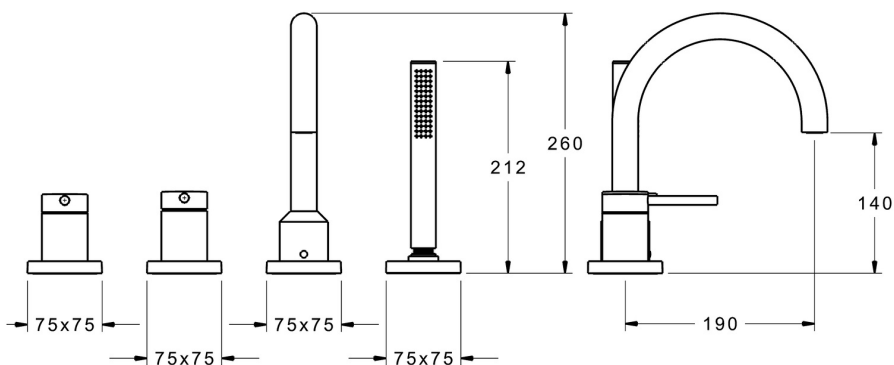

EAN: 4015474276994  
[static.hansa.com/53122093](http://static.hansa.com/53122093)

- Sprcha a vaňa
- Sada pre konečnú montáž, jednopáková
- Montáž na okraj vane
- Chróm
- CASCADE® - aerátor
- Pin - tyčinková páka, Jedna ovládací páka / rukovät, Páka so symbolom teplej a studenej vody
- Sprchová hadica (1750 mm)
- Intenzívny - Povzbudzujúci prúd vody
- Filter, filtre na nečistoty, Spätný ventil (-y)
- Otočné vedenie hadice
- Štvorcová rozeta
- 1-prúdová

### Technické vlastnosti

Dodávka teplej vody **max. +80°C**  
Pracovný tlak **0.5-10 bar**  
Projection **190 mm**  
Spätná klapka (STN EN 1717) **EB**