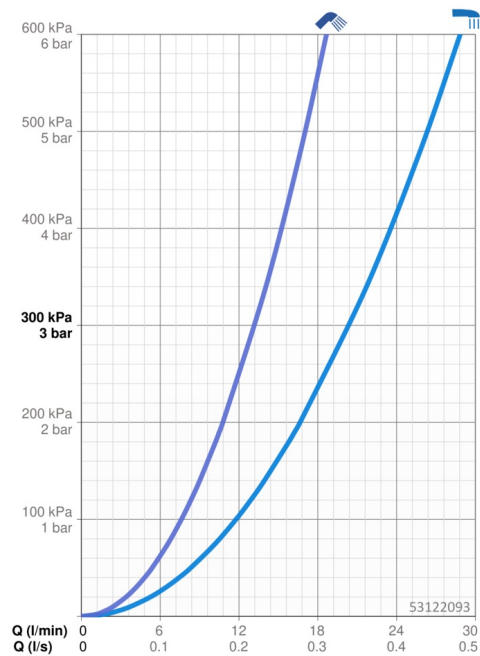

Technické údaje

Vlastnosti prietoku

Prietok pri tlaku 3 bar **20.4 / 13.2 l/min**

Technické vlastnosti

Dodávka teplej vody **max. +80°C**
Pracovný tlak **0.5-10 bar**
Projection **190 mm**
Spätná klapka (STN EN 1717) **EB**

Predpisy

Norma EN **EN 817, EN 1112, EN 1113**