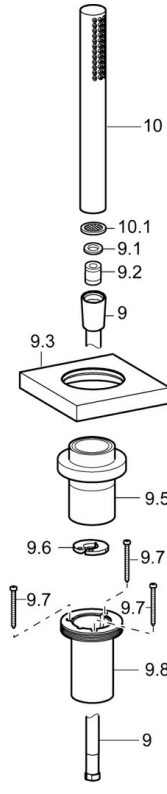

EAN: 4015474276994  
[static.hansa.com/53122093](http://static.hansa.com/53122093)

- Sprcha a vaňa
- Sada pre konečnú montáž, jednopáková
- Montáž na okraj vane
- Chróm
- CASCADE® - aerátor
- Pin - tyčinková páka, Jedna ovládací páka / rukovät, Páka so symbolom teplej a studenej vody
- Sprchová hadica (1750 mm)
- Intenzívny - Povzbudzujúci prúd vody
- Filter, filtre na nečistoty, Spätný ventil (-y)
- Otočné vedenie hadice
- Štvorcová rozeta
- 1-prúdová

### Vlastnosti prietoku

Prietok pri tlaku 3 bar **20.4 / 13.2 l/min**

### Technické vlastnosti

Dodávka teplej vody **max. +80°C**  
Pracovný tlak **0.5-10 bar**  
Projection **190 mm**  
Spätná klapka (STN EN 1717) **EB**

### SP53122093

	Názov	Kód
1	Ovládacia rukoväť, 70 mm	59913331
1.1	Skrutka, M5x35	59913299
1.4	O-krúžok, d 3x1.5	59913100
1.5	Klobúk, krytka	59913332
2	Krytka	59913364
2.1	Treći krúžok	59913363
2.2	O-krúžok, d 38x2	59913212
2.3	Kryt príruby	59913448
3	Kryt príruby, 75x75 mm	59914209
3.1	Kryt príruby, 75x75 mm	59914212
3.3	O-krúžok, 60x3	59913280
3.4	O-krúžok, d 40x2	59911507
5	Rukoväť	59913345
5.1	Ovládacia rukoväť, 9 mm M6	59913348
5.2	Ružiče Ukončené	59914210
5.3	Skrutka, M4x4	59901027
5.4	Regulátor prietoku	59911897
7	Výtokové rameno, L=190	59913452
7.1	Skrutka, M6x9.5	59901609
7.2	Vymedzovacia vložka	59911840
7.3	O-krúžok, d 18x2	59913291
7.4	O-krúžok, 41x2 Ukončené	59913281
8	Aerator, M24x1 STD D CC-XT	59913760
8.1	Kľúč k aerátoru, M24x1	59913134
9	Sprchová hadica, L=1750, G1/2-M12x1	59912281
9.1	Tesniaci krúžok, d 21x12x2	59912304
9.2	Spätný ventil	59905714
9.3	Kryt príruby, 75x75 mm	59913879
9.5	Držiak	59913289
9.6	[SK3238]	59912337
9.7	Skrutka, M4x45	59912291
9.8	Prechodka	59913288
10	Ručná sprcha	54390100
10.1	Regulátor prietoku	59912777
11	Nástroj Ukončené	59912277
N.I.	Nadstavňný segment, 30 mm, HM 3.5 (-2015)	59913189
N.I.	Nadstavňný segment, 30 mm	59913190
N.I.	Predĺženie upevňovacej skrutky, (2015-)	59914337