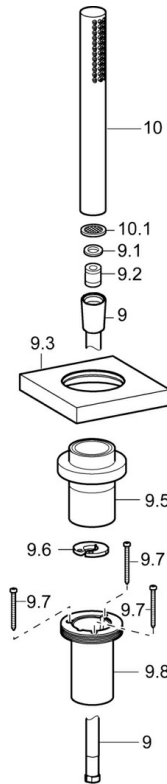

EAN: 4015474276994  
[static.hansa.com/53122093](https://static.hansa.com/53122093)

- Bad en douche
- Afbouwset, Eengreeps
- Badrandmontage
- Chrom
- CASCADE® mousseur
- Pinhendel, Eengreeps bediend, Hendel met warm-koud-aanduiding
- Doucheslang (1750 mm)
- Intens – stimulerende waterstroom
- Vuilfilter(s), Terugslagklep
- Slangdoorvoer, draaibaar
- Vierkante rozet
- 1-stralig

### Doorstromingseigenschappen

Doorstroomhoeveelheid bij 3 bar **20.4 / 13.2 l/min**

### Technische eigenschappen

Warmwatertoevoer **max. +80°C**  
Werkdruk **0.5-10 bar**  
Projection **190 mm**  
Terugstroom beveiliging (EN1717) **EB**

### SP53122093

	Naam	Code
1	Hendel, 70 mm	59913331
1.1	Schroef, M5x35	59913299
1.4	O-ring, d 3x1.5	59913100
1.5	Kap Chroom	59913332
2	Kap Chroom	59913364
2.1	Glijring wit	59913363
2.2	O-ring, d 38x2	59913212
2.3	Afdekplaat Chroom	59913448
3	Afdekplaat, 75x75 mm Chroom	59914209
3.1	Afdekplaat, 75x75 mm Chroom	59914212
3.3	O-ring, 60x3	59913280
3.4	O-ring, d 40x2	59911507
5	Hendel Chroom	59913345
5.1	Hendel, 9 mm M6 Chroom	59913348
5.2	Rosassen Stopgezet	59914210
5.3	Schroef, M4x4	59901027
5.4	Doorvoerbegrenzer	59911897
7	Uitloop, L=190 Chroom	59913452
7.1	Schroef, M6x9.5	59901609
7.2	Binnendeel temperatuurhendel Chroom	59911840
7.3	O-ring, d 18x2	59913291
7.4	O-ring, 41x2 Stopgezet	59913281
8	Mousseur, M24x1 STD D CC-XT	59913760
8.1	Schuimstralersleutel, M24x1	59913134
9	Doucheslang, L=1750, G1/2-M12x1 Chroom	59912281
9.1	Afdichtring, d 21x12x2	59912304
9.2	Terugslagklep	59905714
9.3	Afdekplaat, 75x75 mm Chroom	59913879
9.5	Houder Chroom	59913289
9.6	[DU3238]	59912337
9.7	Schroef, M4x45	59912291
9.8	Doorvoernippel	59913288
10	Handdouche Chroom	54390100
10.1	Doorvoerbegrenzer	59912777
11	Instrument Stopgezet	59912277
N.I.	Inbouwverlengstuk compleet, 30 mm, HM 3.5 (-2015)	59913189
N.I.	Inbouwverlengstuk compleet, 30 mm	59913190
N.I.	Verlenschroeven, (2015-)	59914337