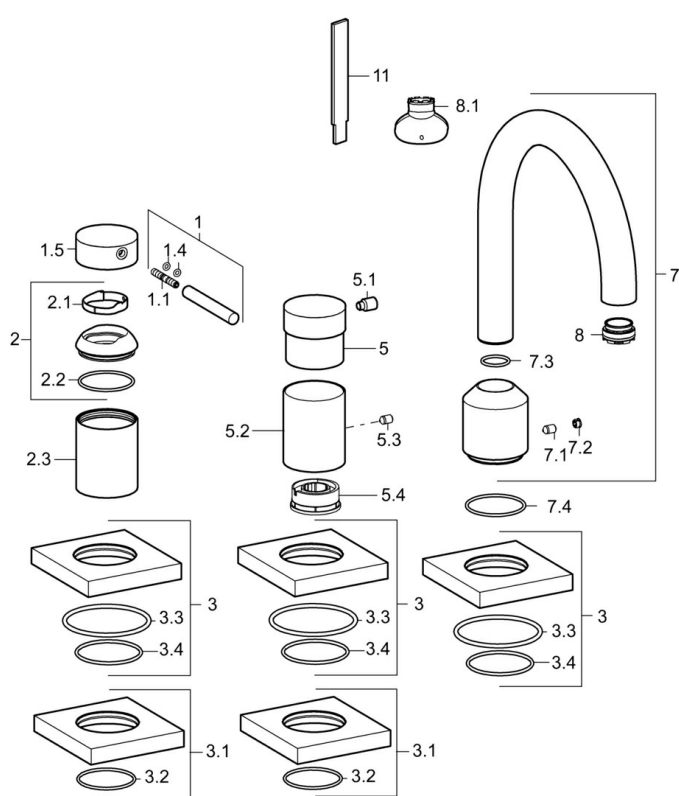

EAN: 4015474276994  
[static.hansa.com/53122093](https://static.hansa.com/53122093)

- Bad en douche
- Afbouwset, Eengreeps
- Badrandmontage
- Chrom
- CASCADE® mousseur
- Pinhendel, Eengreeps bediend, Hendel met warm-koud-aanduiding
- Doucheslang (1750 mm)
- Intens – stimulerende waterstroom
- Vuilfilter(s), Terugslagklep
- Slangdoorvoer, draaibaar
- Vierkante rozet
- 1-stralig

### Technische eigenschappen

Warmwatertoevoer **max. +80°C**  
Werkdruk **0.5-10 bar**  
Projection **190 mm**  
Terugstroom beveiliging (EN1717) **EB**

### SP53122093

	Naam	Code
1	Hendel, 70 mm	59913331
1.1	Schroef, M5x35	59913299
1.4	O-ring, d 3x1.5	59913100
1.5	Kap Chroom	59913332
2	Kap Chroom	59913364
2.1	Glijring wit	59913363
2.2	O-ring, d 38x2	59913212
2.3	Afdekplaat Chroom	59913448
3	Afdekplaat, 75x75 mm Chroom	59914209
3.1	Afdekplaat, 75x75 mm Chroom	59914212
3.3	O-ring, 60x3	59913280
3.4	O-ring, d 40x2	59911507
5	Hendel Chroom	59913345
5.1	Hendel, 9 mm M6 Chroom	59913348
5.2	Rosassen Stopgezet	59914210
5.3	Schroef, M4x4	59901027
5.4	Doorvoerbegrenzer	59911897
7	Uitloop, L=190 Chroom	59913452
7.1	Schroef, M6x9.5	59901609
7.2	Binnendeel temperatuurhendel Chroom	59911840
7.3	O-ring, d 18x2	59913291
7.4	O-ring, 41x2 Stopgezet	59913281
8	Mousseur, M24x1 STD D CC-XT	59913760
8.1	Schuimstralersleutel, M24x1	59913134
9	Doucheslang, L=1750, G1/2-M12x1 Chroom	59912281
9.1	Afdichtring, d 21x12x2	59912304
9.2	Terugslagklep	59905714
9.3	Afdekplaat, 75x75 mm Chroom	59913879
9.5	Houder Chroom	59913289
9.6	[DU3238]	59912337
9.7	Schroef, M4x45	59912291
9.8	Doorvoernippel	59913288
10	Handdouche Chroom	54390100
10.1	Doorvoerbegrenzer	59912777
11	Instrument Stopgezet	59912277
N.I.	Inbouwverlengstuk compleet, 30 mm, HM 3.5 (-2015)	59913189
N.I.	Inbouwverlengstuk compleet, 30 mm	59913190
N.I.	Verlenschroeven, (2015-)	59914337