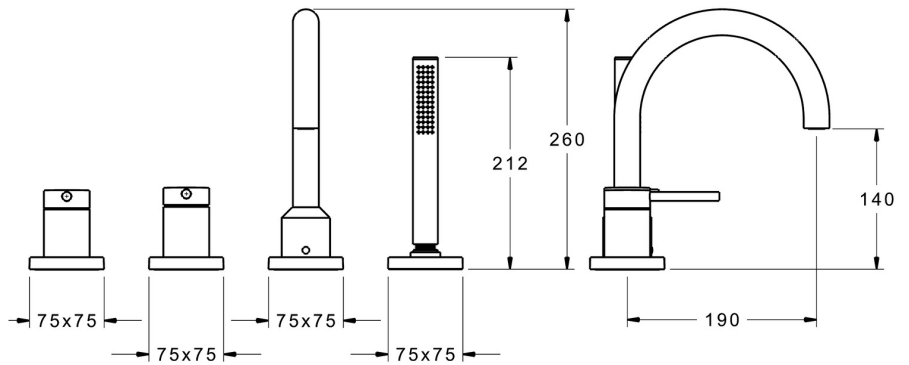

EAN: 4015474276994  
[static.hansa.com/53122093](https://static.hansa.com/53122093)

- Bad en douche
- Afbouwset, Eengreeps
- Badrandmontage
- Chrom
- CASCADE® mousseur
- Pinhendel, Eengreeps bediend, Hendel met warm-koud-aanduiding
- Doucheslang (1750 mm)
- Intens – stimulerende waterstroom
- Vuilfilter(s), Terugslagklep
- Slangdoorvoer, draaibaar
- Vierkante rozet
- 1-stralig

### Technische eigenschappen

Warmwatertoevoer **max. +80°C**  
Werkdruk **0.5-10 bar**  
Projection **190 mm**  
Terugstroom beveiliging (EN1717) **EB**

### SP53122093

	Naam	Code
1	Hendel, 70 mm	59913331
1.1	Schroef, M5x35	59913299
1.4	O-ring, d 3x1.5	59913100
1.5	Kap Chroom	59913332
2	Kap Chroom	59913364
2.1	Glijring wit	59913363
2.2	O-ring, d 38x2	59913212
2.3	Afdekplaat Chroom	59913448
3	Afdekplaat, 75x75 mm Chroom	59914209
3.1	Afdekplaat, 75x75 mm Chroom	59914212
3.3	O-ring, 60x3	59913280
3.4	O-ring, d 40x2	59911507
5	Hendel Chroom	59913345
5.1	Hendel, 9 mm M6 Chroom	59913348
5.2	Rosassen Stopgezet	59914210
5.3	Schroef, M4x4	59901027
5.4	Doorvoerbegrenzer	59911897
7	Uitloop, L=190 Chroom	59913452
7.1	Schroef, M6x9.5	59901609
7.2	Binnendeel temperatuurhendel Chroom	59911840
7.3	O-ring, d 18x2	59913291
7.4	O-ring, 41x2 Stopgezet	59913281
8	Mousseur, M24x1 STD D CC-XT	59913760
8.1	Schuimstralersleutel, M24x1	59913134
9	Doucheslang, L=1750, G1/2-M12x1 Chroom	59912281
9.1	Afdichtring, d 21x12x2	59912304
9.2	Terugslagklep	59905714
9.3	Afdekplaat, 75x75 mm Chroom	59913879
9.5	Houder Chroom	59913289
9.6	[DU3238]	59912337
9.7	Schroef, M4x45	59912291
9.8	Doorvoernippel	59913288
10	Handdouche Chroom	54390100
10.1	Doorvoerbegrenzer	59912777
11	Instrument Stopgezet	59912277
N.I.	Inbouwverlengstuk compleet, 30 mm, HM 3.5 (-2015)	59913189
N.I.	Inbouwverlengstuk compleet, 30 mm	59913190
N.I.	Verlenschroeven, (2015-)	59914337