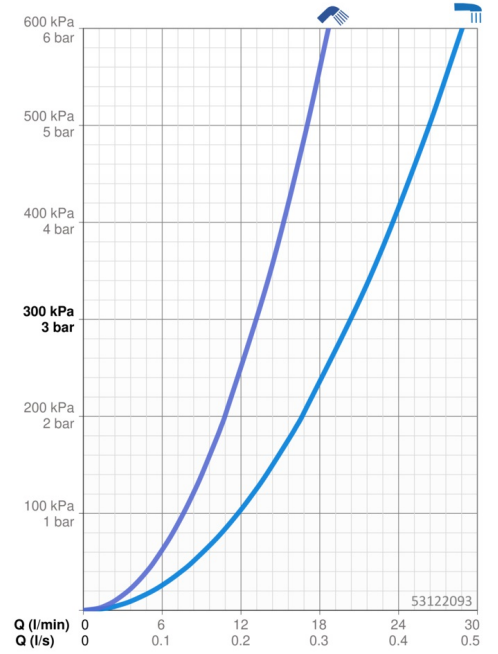

Technische gegevens

Doorstromingseigenschappen

Doorstroomhoeveelheid bij 3 bar **20.4 / 13.2 l/min**

Technische eigenschappen

Warmwatertoevoer **max. +80°C**
Werkdruk **0.5-10 bar**
Projection **190 mm**
Terugstroom beveiliging (EN1717) **EB**

Voorschriften

EN-norm **EN 817, EN 1112, EN 1113**