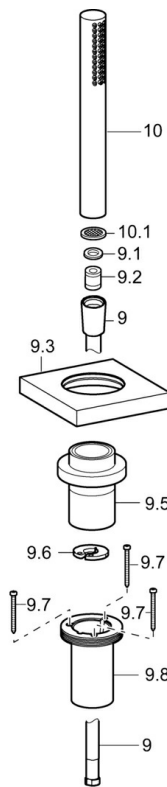

EAN: 4015474276994  
[static.hansa.com/53122093](http://static.hansa.com/53122093)

- Vasca & doccia
- Set esterno, Monocomando
- Montaggio a bordo vasca
- Cromo
- Rompigetto Standard
- Leva pin, Leva/Manopola monocomando, Leva con simbolo F+C
- Flessibile doccia (1750 mm)
- Intenso - Getto d'acqua rinvigorente
- Filtro/i anti-impurità, Valvola/e di non ritorno
- Guida flessibile girevole
- Placca quadrata
- 1 getto

### Caratteristiche flusso

Portata 3 bar **20.4 / 13.2 l/min**

## Parti di ricambio

### SP53122093

	Nome	Codice
1	Leva, 70 mm	59913331
1.1	Screw, M5x35	59913299
1.4	O-ring, d 3x1.5	59913100
1.5	Cappuccio Cromo	59913332
2	Cappuccio Cromo	59913364
2.1	Anello glassato	59913363
2.2	O-ring, d 38x2	59913212
2.3	Piastra Cromo	59913448
3	Piastra, 75x75 mm Cromo	59914209
3.1	Piastra, 75x75 mm Cromo	59914212
3.3	O-ring, 60x3	59913280
3.4	O-ring, d 40x2	59911507
5	Maniglia Cromo	59913345
5.1	Leva, 9 mm M6 Cromo	59913348
5.2	Rosetta Fuori produzione	59914210
5.3	Screw, M4x4	59901027
5.4	Limitatore di portata	59911897
7	Bocca, L=190 Cromo	59913452
7.1	Screw, M6x9.5	59901609
7.2	Spinotto Cromo	59911840
7.3	O-ring, d 18x2	59913291
7.4	O-ring, 41x2 Fuori produzione	59913281
8	Aeratore, M24x1 STD D CC-XT	59913760
8.1	Chiave per aeratore, M24x1	59913134
9	Flessibile doccia, L=1750, G1/2-M12x1 Cromo	59912281
9.1	L'anello di tenuta, d 21x12x2	59912304
9.2	Valvola antiriflusso	59905714
9.3	Piastra, 75x75 mm Cromo	59913879
9.5	Titolare Cromo	59913289
9.6	[IT3238]	59912337
9.7	Screw, M4x45	59912291
9.8	Supporto per doccia	59913288
10	Doccetta Cromo	54390100
10.1	Limitatore di portata	59912777
11	Tool Fuori produzione	59912277
N.I.	Prolunga, 30 mm, HM 3.5 (-2015)	59913189
N.I.	Prolunga, 30 mm	59913190
N.I.	Kit viti per prolunga, (2015-)	59914337