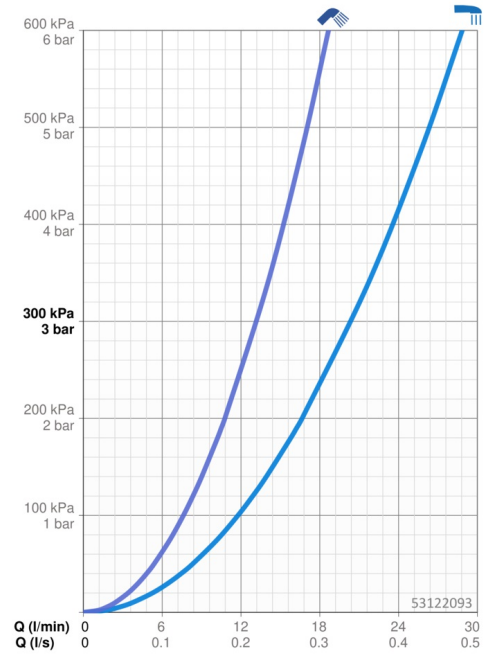

Dati tecnici

Caratteristiche flusso

Portata 3 bar **20.4 / 13.2 l/min**

Caratteristiche tecniche

Fornitura di acqua calda **max. +80°C**
Pressione di esercizio **0.5-10 bar**
Projection **190 mm**
Backflow prevention (EN1717) **EB**

Norme

Standard EN **EN 817, EN 1112, EN 1113**