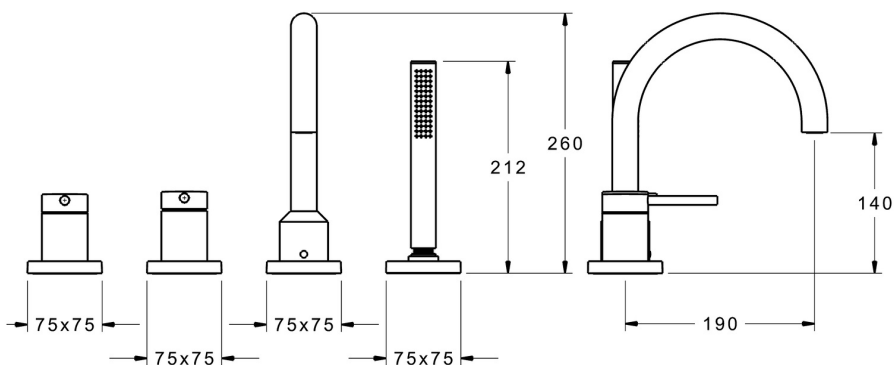

EAN: 4015474276994  
[static.hansa.com/53122093](http://static.hansa.com/53122093)

- Vasca & doccia
- Set esterno, Monocomando
- Montaggio a bordo vasca
- Cromo
- Rompigetto Standard
- Leva pin, Leva/Manopola monocomando, Leva con simbolo F+C
- Flessibile doccia (1750 mm)
- Intenso - Getto d'acqua rinvigorente
- Filtro/i anti-impurità, Valvola/e di non ritorno
- Guida flessibile girevole
- Placca quadrata
- 1 getto

### Caratteristiche flusso

Portata 3 bar **20.4 / 13.2 l/min**

### SP53122093

	Nome	Codice
1	Leva, 70 mm	59913331
1.1	Screw, M5x35	59913299
1.4	O-ring, d 3x1.5	59913100
1.5	Cappuccio Cromo	59913332
2	Cappuccio Cromo	59913364
2.1	Anello glassato	59913363
2.2	O-ring, d 38x2	59913212
2.3	Piastra Cromo	59913448
3	Piastra, 75x75 mm Cromo	59914209
3.1	Piastra, 75x75 mm Cromo	59914212
3.3	O-ring, 60x3	59913280
3.4	O-ring, d 40x2	59911507
5	Maniglia Cromo	59913345
5.1	Leva, 9 mm M6 Cromo	59913348
5.2	Rosetta Fuori produzione	59914210
5.3	Screw, M4x4	59901027
5.4	Limitatore di portata	59911897
7	Bocca, L=190 Cromo	59913452
7.1	Screw, M6x9.5	59901609
7.2	Spinotto Cromo	59911840
7.3	O-ring, d 18x2	59913291
7.4	O-ring, 41x2 Fuori produzione	59913281
8	Aeratore, M24x1 STD D CC-XT	59913760
8.1	Chiave per aeratore, M24x1	59913134
9	Flessibile doccia, L=1750, G1/2-M12x1 Cromo	59912281
9.1	L'anello di tenuta, d 21x12x2	59912304
9.2	Valvola antiriflusso	59905714
9.3	Piastra, 75x75 mm Cromo	59913879
9.5	Titolare Cromo	59913289
9.6	[IT3238]	59912337
9.7	Screw, M4x45	59912291
9.8	Supporto per doccia	59913288
10	Doccetta Cromo	54390100
10.1	Limitatore di portata	59912777
11	Tool Fuori produzione	59912277
N.I.	Prolunga, 30 mm, HM 3.5 (-2015)	59913189
N.I.	Prolunga, 30 mm	59913190
N.I.	Kit viti per prolunga, (2015-)	59914337