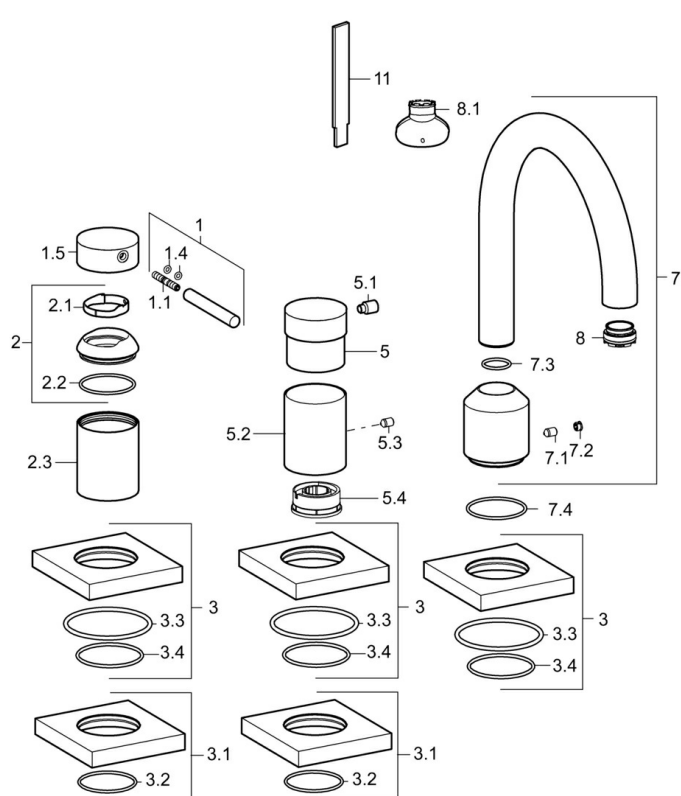

EAN: 4015474276994  
[static.hansa.com/53122093](http://static.hansa.com/53122093)

- Vasca & doccia
- Set esterno, Monocomando
- Montaggio a bordo vasca
- Cromo
- Rompigetto Standard
- Leva pin, Leva/Manopola monocomando, Leva con simbolo F+C
- Flessibile doccia (1750 mm)
- Intenso - Getto d'acqua rinvigorente
- Filtro/i anti-impurità, Valvola/e di non ritorno
- Guida flessibile girevole
- Placca quadrata
- 1 getto

### Caratteristiche tecniche

Fornitura di acqua calda **max. +80°C**  
Pressione di esercizio **0.5-10 bar**  
Projection **190 mm**  
Backflow prevention (EN1717) **EB**

## Parti di ricambio

### SP53122093

	Nome	Codice
1	Leva, 70 mm	59913331
1.1	Screw, M5x35	59913299
1.4	O-ring, d 3x1.5	59913100
1.5	Cappuccio Cromo	59913332
2	Cappuccio Cromo	59913364
2.1	Anello glassato	59913363
2.2	O-ring, d 38x2	59913212
2.3	Piastra Cromo	59913448
3	Piastra, 75x75 mm Cromo	59914209
3.1	Piastra, 75x75 mm Cromo	59914212
3.3	O-ring, 60x3	59913280
3.4	O-ring, d 40x2	59911507
5	Maniglia Cromo	59913345
5.1	Leva, 9 mm M6 Cromo	59913348
5.2	Rosetta Fuori produzione	59914210
5.3	Screw, M4x4	59901027
5.4	Limitatore di portata	59911897
7	Bocca, L=190 Cromo	59913452
7.1	Screw, M6x9.5	59901609
7.2	Spinotto Cromo	59911840
7.3	O-ring, d 18x2	59913291
7.4	O-ring, 41x2 Fuori produzione	59913281
8	Aeratore, M24x1 STD D CC-XT	59913760
8.1	Chiave per aeratore, M24x1	59913134
9	Flessibile doccia, L=1750, G1/2-M12x1 Cromo	59912281
9.1	L'anello di tenuta, d 21x12x2	59912304
9.2	Valvola antiriflusso	59905714
9.3	Piastra, 75x75 mm Cromo	59913879
9.5	Titolare Cromo	59913289
9.6	[IT3238]	59912337
9.7	Screw, M4x45	59912291
9.8	Supporto per doccia	59913288
10	Doccetta Cromo	54390100
10.1	Limitatore di portata	59912777
11	Tool Fuori produzione	59912277
N.I.	Prolunga, 30 mm, HM 3.5 (-2015)	59913189
N.I.	Prolunga, 30 mm	59913190
N.I.	Kit viti per prolunga, (2015-)	59914337