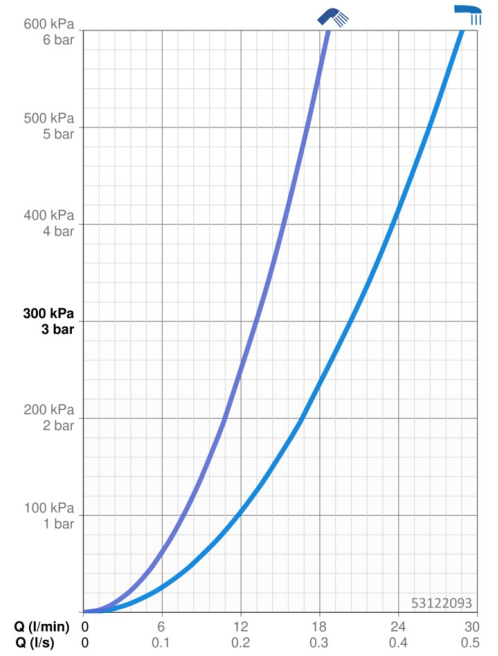

Technische Daten

Durchflusseigenschaften

Durchfluss bei 3 bar **20.4 / 13.2 l/min**

Technische Eigenschaften

Warmwasserversorgung **max. +80°C**
Arbeitsdruck **0.5-10 bar**
Ausladung **190 mm**
Sicherungseinrichtung (EN1717) **EB**

Vorschriften

EN Standard **EN 817, EN 1112, EN 1113**