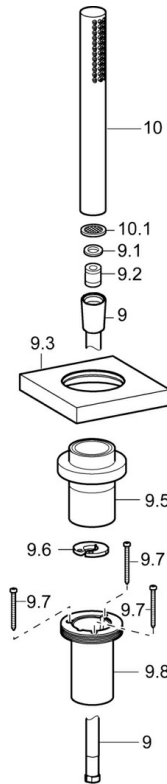

Ersatzteile

SP53122093

	Name	Art.-Nr.
1	Hebel, 70 mm	59913331
1.1	Schraube, M5x35	59913299
1.4	O-Ring, d 3x1.5	59913100
1.5	Abdeckkappe	59913332
2	Abdeckkappe	59913364
2.1	Gleitring	59913363
2.2	O-Ring, d 38x2	59913212
2.3	Rosette	59913448
3	Rosette, 75x75 mm	59914209
3.1	Rosette, 75x75 mm	59914212
3.3	O-Ring, 60x3	59913280
3.4	O-Ring, d 40x2	59911507
5	Griff	59913345
5.1	Hebel, 9 mm M6	59913348
5.2	Abdeckhülse Ausgelaufen	59914210
5.3	Schraube, M4x4	59901027
5.4	Durchflussbegrenzer	59911897
7	Auslauf, L=190	59913452
7.1	Schraube, M6x9.5	59901609
7.2	Abdeckstopfen	59911840
7.3	O-Ring, d 18x2	59913291
7.4	O-Ring, 41x2 Ausgelaufen	59913281
8	Luftsprudler, M24x1 STD D CC-XT	59913760
8.1	Schlüssel für Luftsprudler, M24x1	59913134
9	Brauseschlauch, L=1750, G1/2-M12x1	59912281
9.1	Dichtungsring, d 21x12x2	59912304
9.2	Rückschlagventil	59905714
9.3	Rosette, 75x75 mm	59913879
9.5	Halter	59913289
9.6	Scheibe	59912337
9.7	Schraube, M4x45	59912291
9.8	Schlauchdurchführung	59913288
10	Handbrause	54390100
10.1	Durchflussbegrenzer	59912777
11	Werkzeuge Ausgelaufen	59912277
N.I.	Verlängerungssatz, 30 mm, HM 3.5 (-2015)	59913189
N.I.	Verlängerungssatz, 30 mm	59913190
N.I.	Verlängerungsschraubensatz, (2015-)	59914337