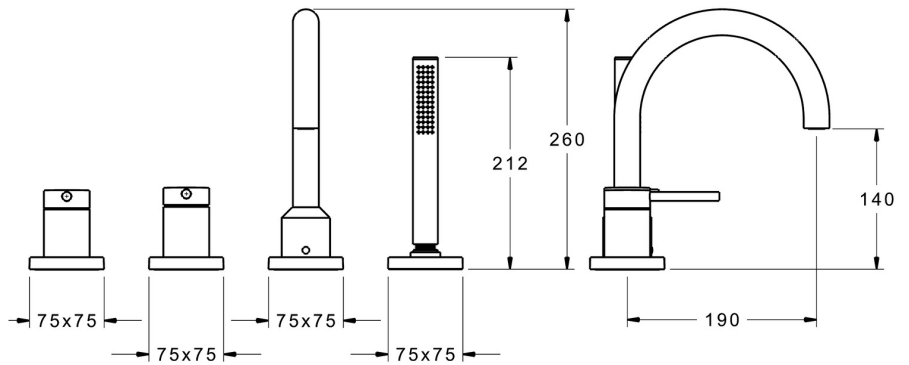

EAN: 4015474276994
static.hansa.com/53122093

- Wanne & Dusche
- Fertigmontageset, Einhebelmischer
- Wannensrandmontage
- Chrom
- CASCADE® Strahlregler
- Pinhebel, Einhandbedienhebel/Griff, Hebel mit W+K-Kennzeichnung
- Brauseschlauch (1750 mm)
- Intensiv - Belebender Wasserstrahl
- Schmutzfilter, Rückflussverhinderer
- Schlauchdurchführung, drehbar
- Rosette eckig
- über Fliesen austauschbar
- 1-strahlig

Technische Daten

Durchflusseigenschaften

Durchfluss bei 3 bar **20.4 / 13.2 l/min**

Technische Eigenschaften

Warmwasserversorgung **max. +80°C**
 Arbeitsdruck **0.5-10 bar**
 Ausladung **190 mm**
 Sicherungseinrichtung (EN1717) **EB**