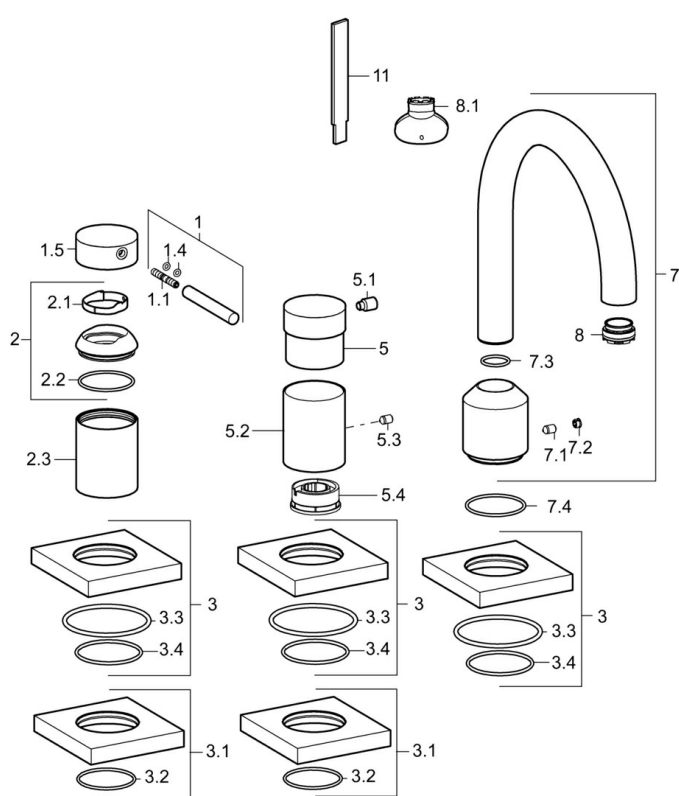

Vorschriften

EN Standard **EN 817, EN 1112, EN 1113**

Ersatzteile

SP53122093

| | Name | Art.-Nr. |
|------|--|----------|
| 1 | Hebel, 70 mm | 59913331 |
| 1.1 | Schraube, M5x35 | 59913299 |
| 1.4 | O-Ring, d 3x1.5 | 59913100 |
| 1.5 | Abdeckkappe | 59913332 |
| 2 | Abdeckkappe | 59913364 |
| 2.1 | Gleitring | 59913363 |
| 2.2 | O-Ring, d 38x2 | 59913212 |
| 2.3 | Rosette | 59913448 |
| 3 | Rosette, 75x75 mm | 59914209 |
| 3.1 | Rosette, 75x75 mm | 59914212 |
| 3.3 | O-Ring, 60x3 | 59913280 |
| 3.4 | O-Ring, d 40x2 | 59911507 |
| 5 | Griff | 59913345 |
| 5.1 | Hebel, 9 mm M6 | 59913348 |
| 5.2 | Abdeckhülse Ausgelaufen | 59914210 |
| 5.3 | Schraube, M4x4 | 59901027 |
| 5.4 | Durchflussbegrenzer | 59911897 |
| 7 | Auslauf, L=190 | 59913452 |
| 7.1 | Schraube, M6x9.5 | 59901609 |
| 7.2 | Abdeckstopfen | 59911840 |
| 7.3 | O-Ring, d 18x2 | 59913291 |
| 7.4 | O-Ring, 41x2 Ausgelaufen | 59913281 |
| 8 | Luftsprudler, M24x1 STD D CC-XT | 59913760 |
| 8.1 | Schlüssel für Luftsprudler, M24x1 | 59913134 |
| 9 | Brauseschlauch, L=1750, G1/2-M12x1 | 59912281 |
| 9.1 | Dichtungsring, d 21x12x2 | 59912304 |
| 9.2 | Rückschlagventil | 59905714 |
| 9.3 | Rosette, 75x75 mm | 59913879 |
| 9.5 | Halter | 59913289 |
| 9.6 | Scheibe | 59912337 |
| 9.7 | Schraube, M4x45 | 59912291 |
| 9.8 | Schlauchdurchführung | 59913288 |
| 10 | Handbrause | 54390100 |
| 10.1 | Durchflussbegrenzer | 59912777 |
| 11 | Werkzeuge Ausgelaufen | 59912277 |
| N.I. | Verlängerungssatz, 30 mm, HM 3.5 (-2015) | 59913189 |
| N.I. | Verlängerungssatz, 30 mm | 59913190 |
| N.I. | Verlängerungsschraubensatz, (2015-) | 59914337 |