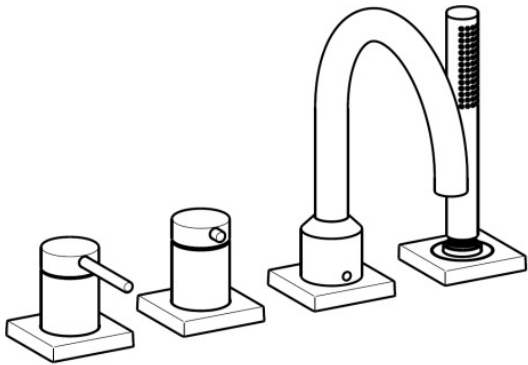

EAN: 4015474276994
static.hansa.com/53122093

- Wanne & Dusche
- Fertigmontageset, Einhebelmischer
- Wannensrandmontage
- Chrom
- CASCADE® Strahlregler
- Pinhebel, Einhandbedienhebel/Griff, Hebel mit W+K-Kennzeichnung
- Brauseschlauch (1750 mm)
- Intensiv - Belebender Wasserstrahl
- Schmutzfilter, Rückflussverhinderer
- Schlauchdurchführung, drehbar
- Rosette eckig
- über Fliesen austauschbar
- 1-strahlig